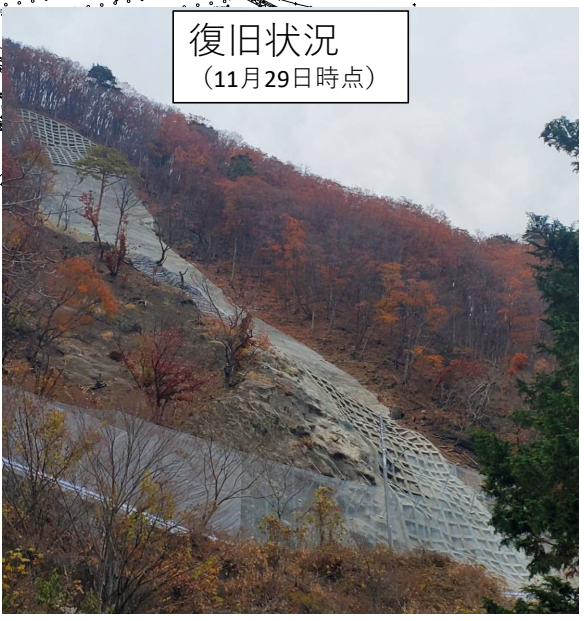

国道300号の規制解除について

被災時

復旧状況
(11月29日時点)

国道300号の規制解除について

復旧工事の施工状況