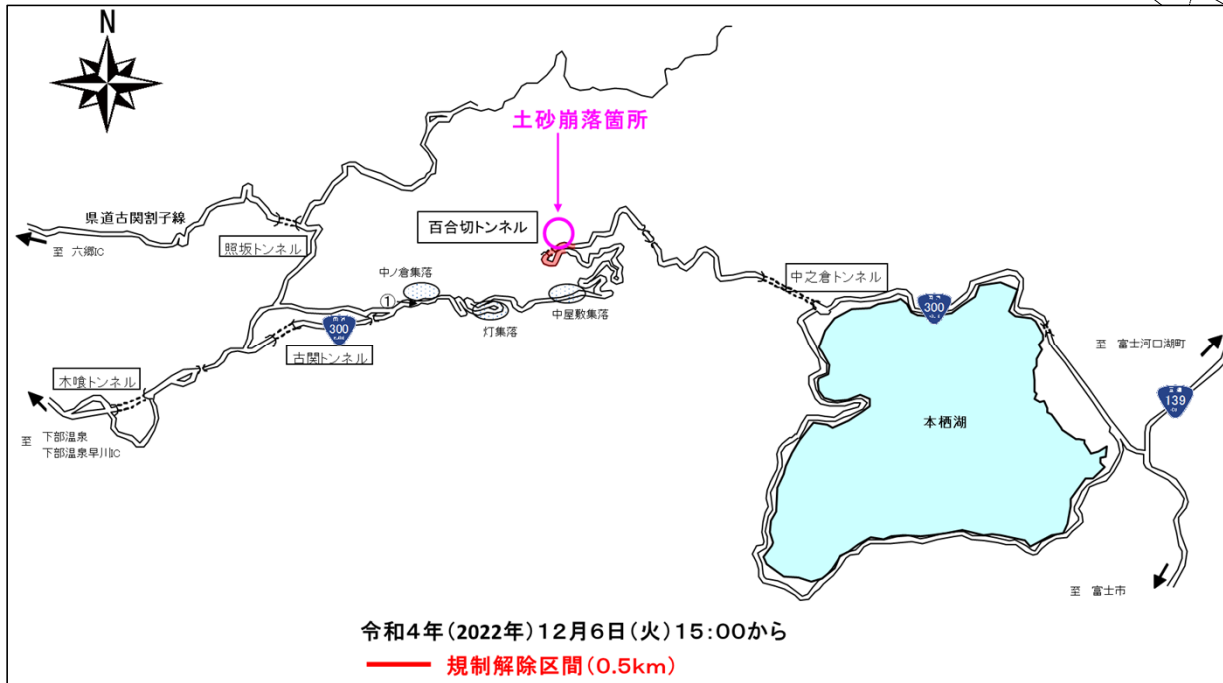

国道300号の規制解除について

被災時

復旧状況
(11月29日時点)

国道300号の規制解除について

復旧工事の施工状況