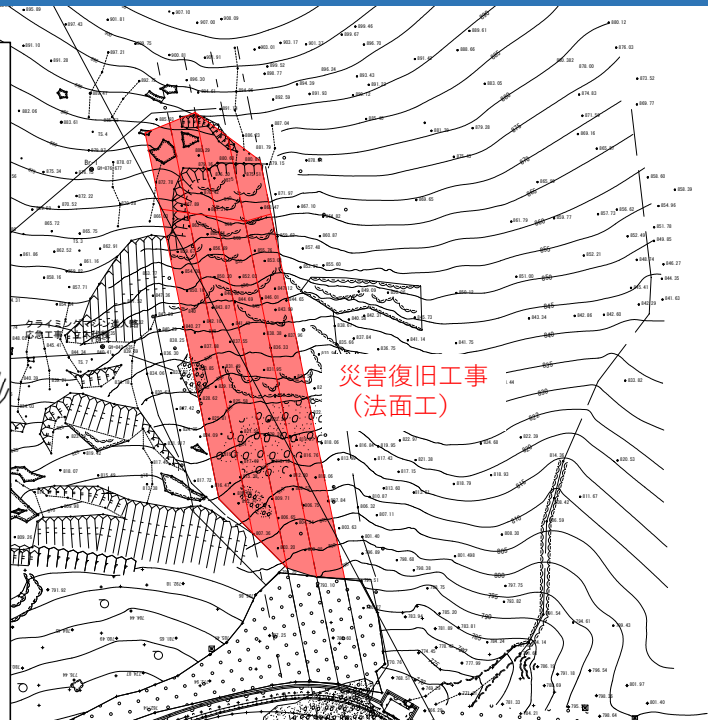

国道300号の規制解除について

被災時

復旧状況
(11月29日時点)

国道300号の規制解除について

復旧工事の施工状況