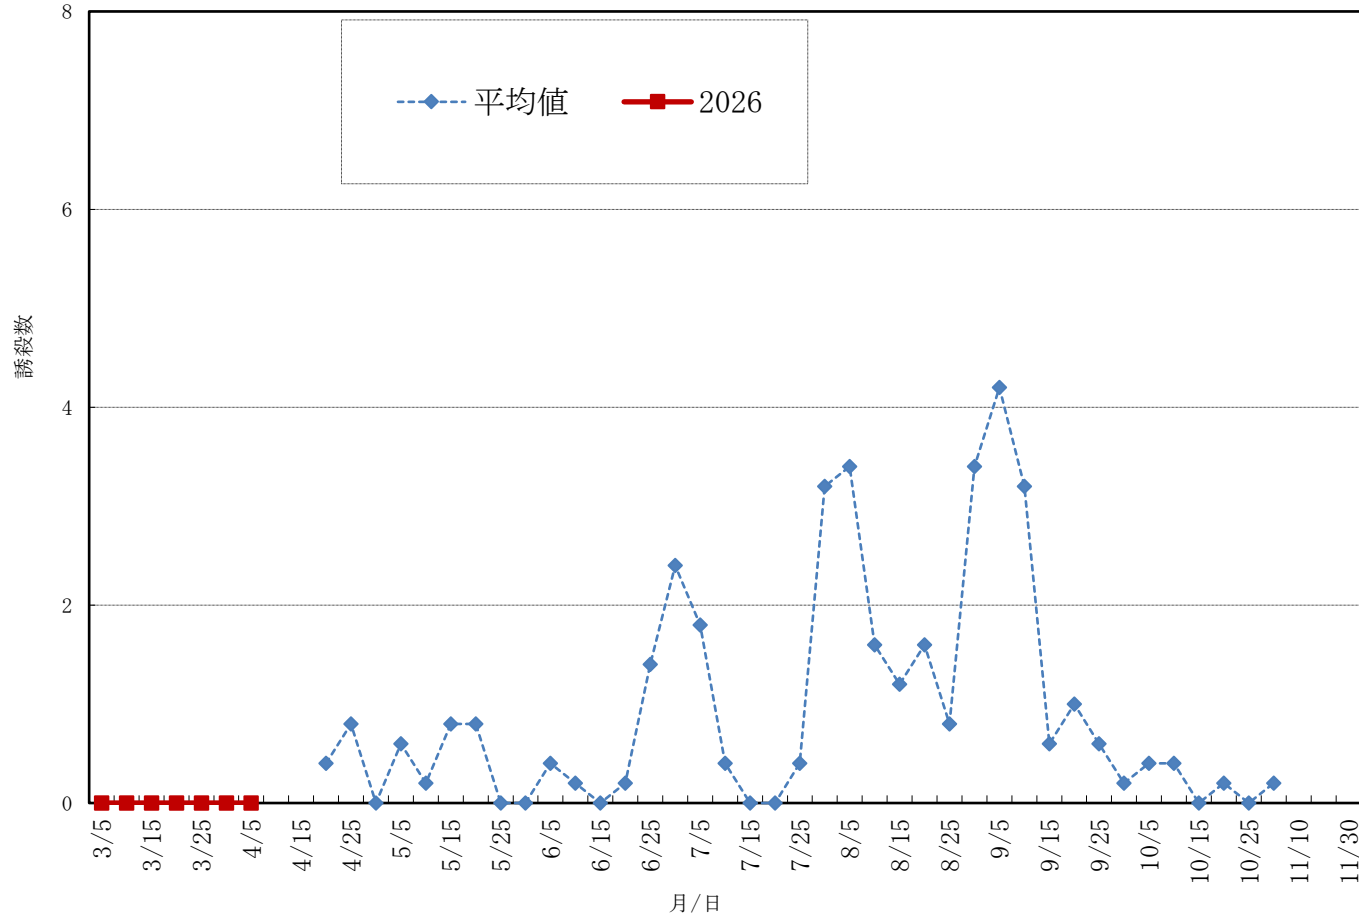

# スモモヒメシクイ(南アルプス市)

**更新日は4月6日(月)です。  
次回更新は4月10日(金)以降の予定です。**

※標高475m:飯野新田  
※平均値は2021年～2025年のデータ。