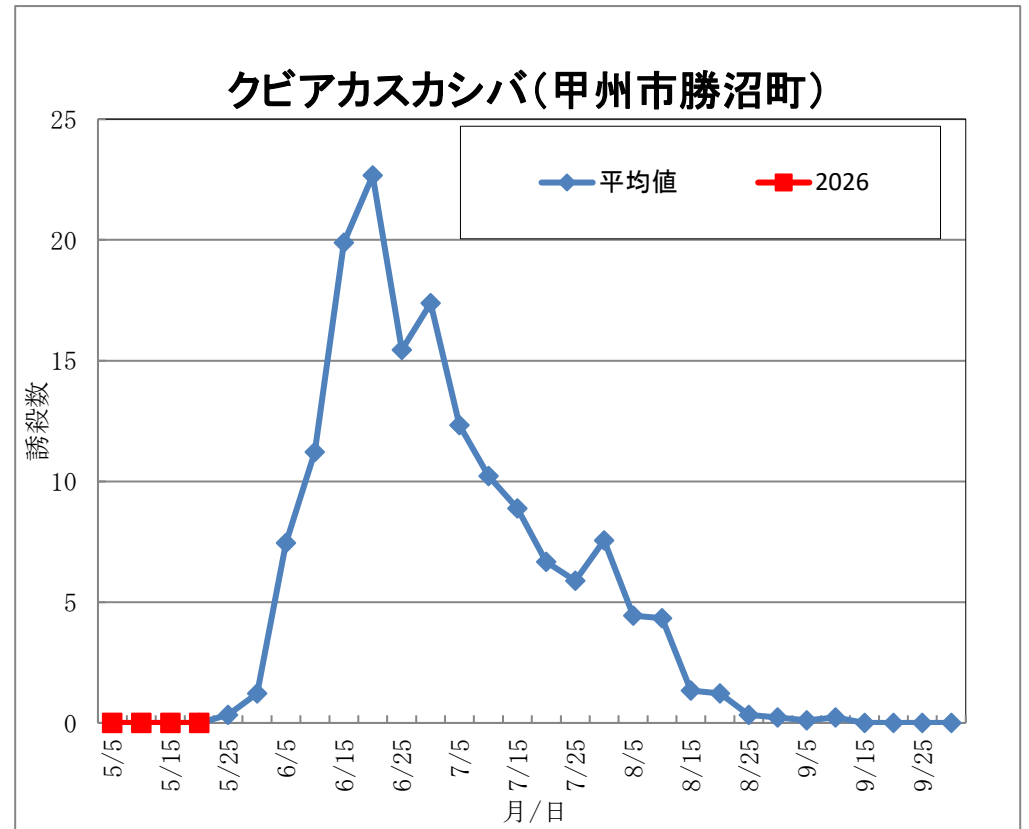

標高：406m

標高：484m

更新日は5月20日(水)です。  
 次回更新は5月25日(月)以降の予定です。