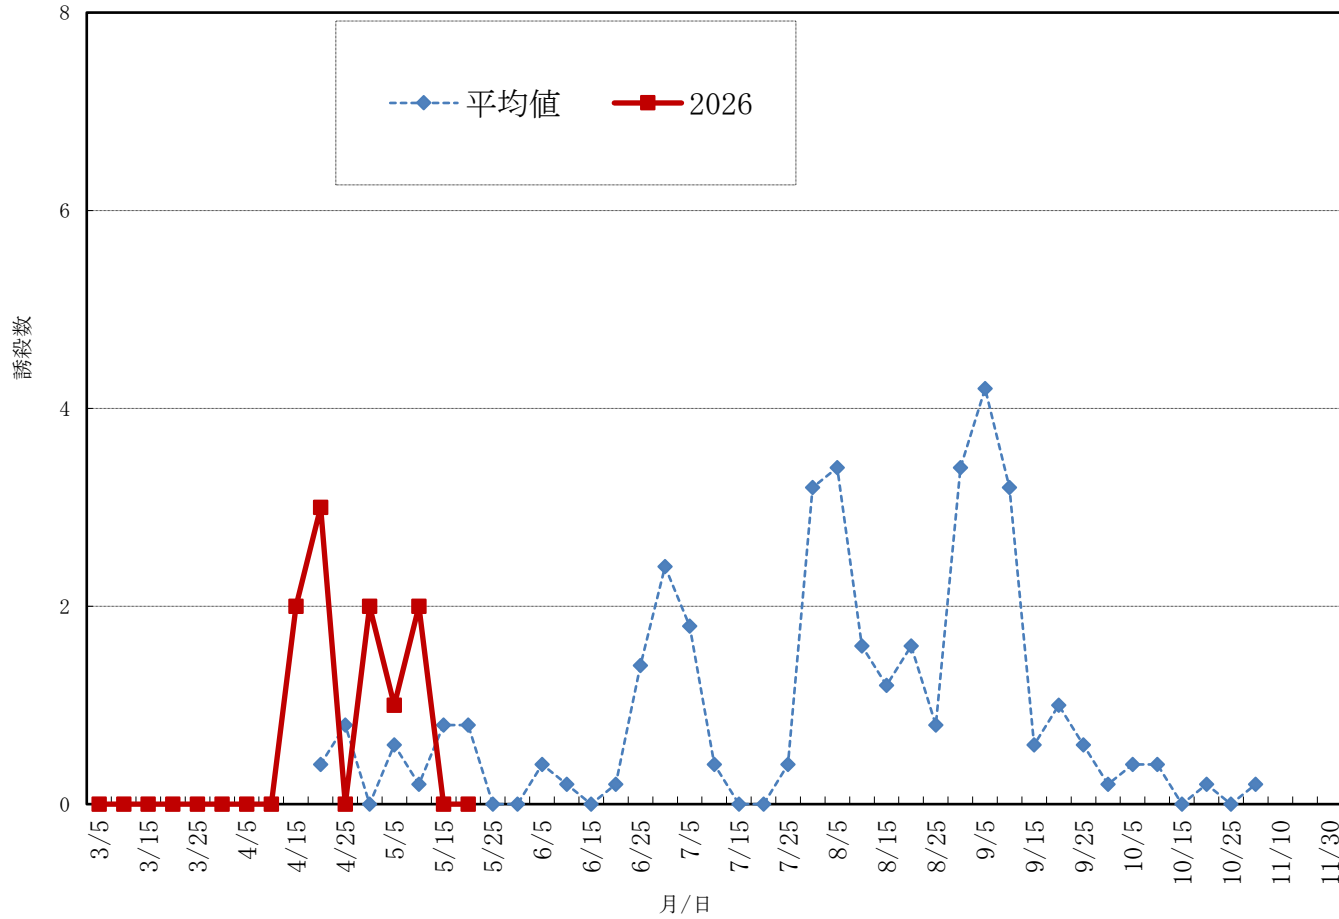

スモモヒメシクイ(南アルプス市)

更新日は5月20日(水)です。
次回更新は5月25日(月)以降の予定です。

※標高475m:飯野新田
※平均値は2021年～2025年のデータ。