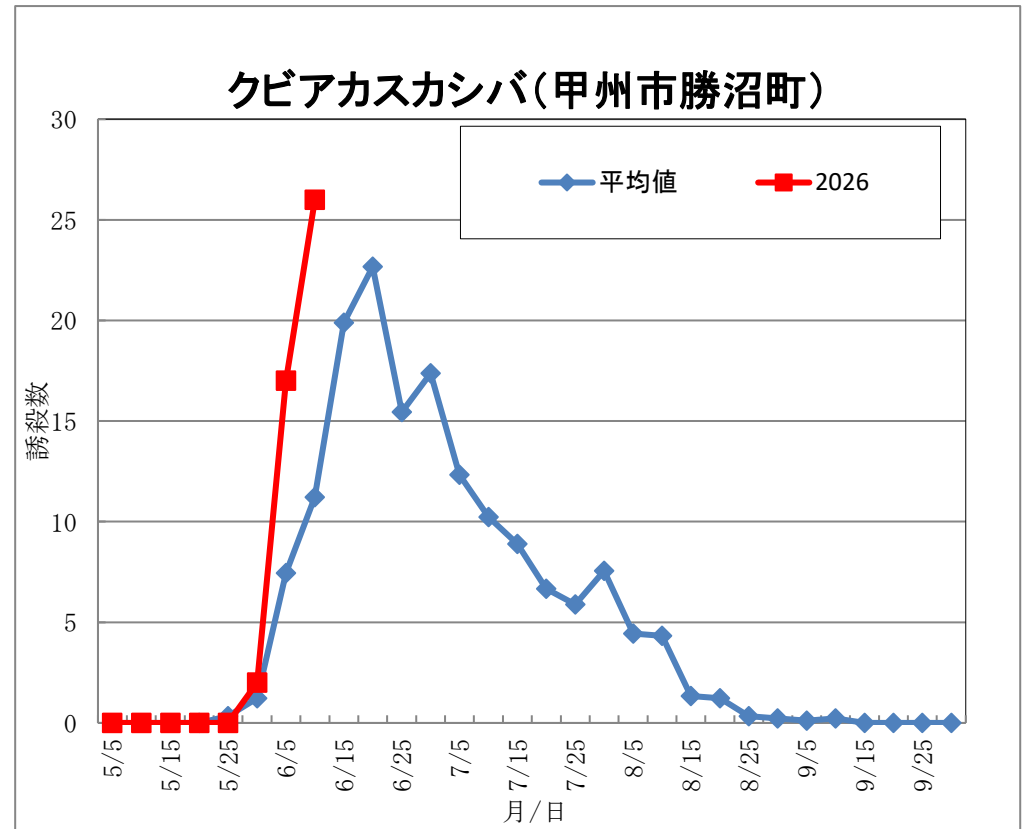

標高：406m

標高：484m

更新日は6月10日(水)です。
 次回更新は6月15日(月)以降の予定です。