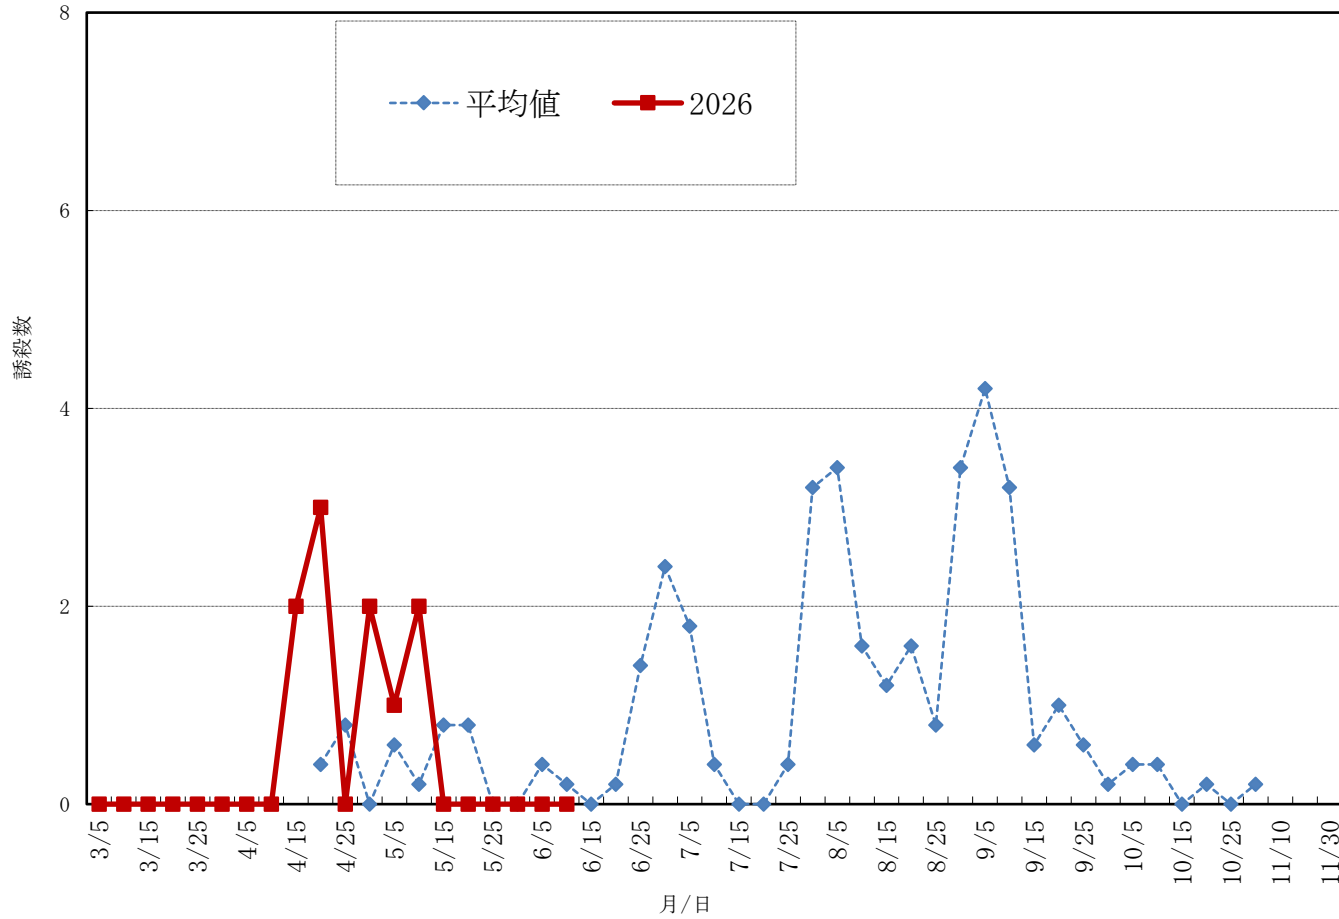

スモモヒメシクイ(南アルプス市)

更新日は6月10日(水)です。
次回更新は6月15日(月)以降の予定です。

※標高475m:飯野新田
※平均値は2021年～2025年のデータ。