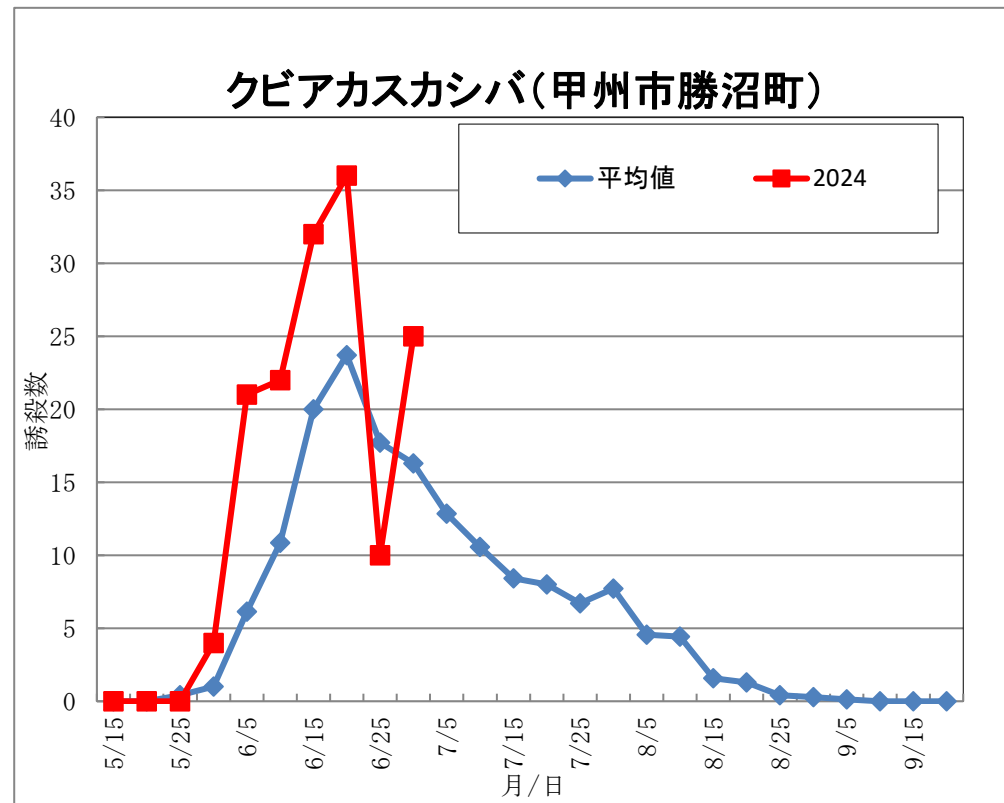

標高：406m

標高：484m

**最終更新日は6月28日(金)です。**  
**次回更新日は7月5日(金)以降の予定です。**