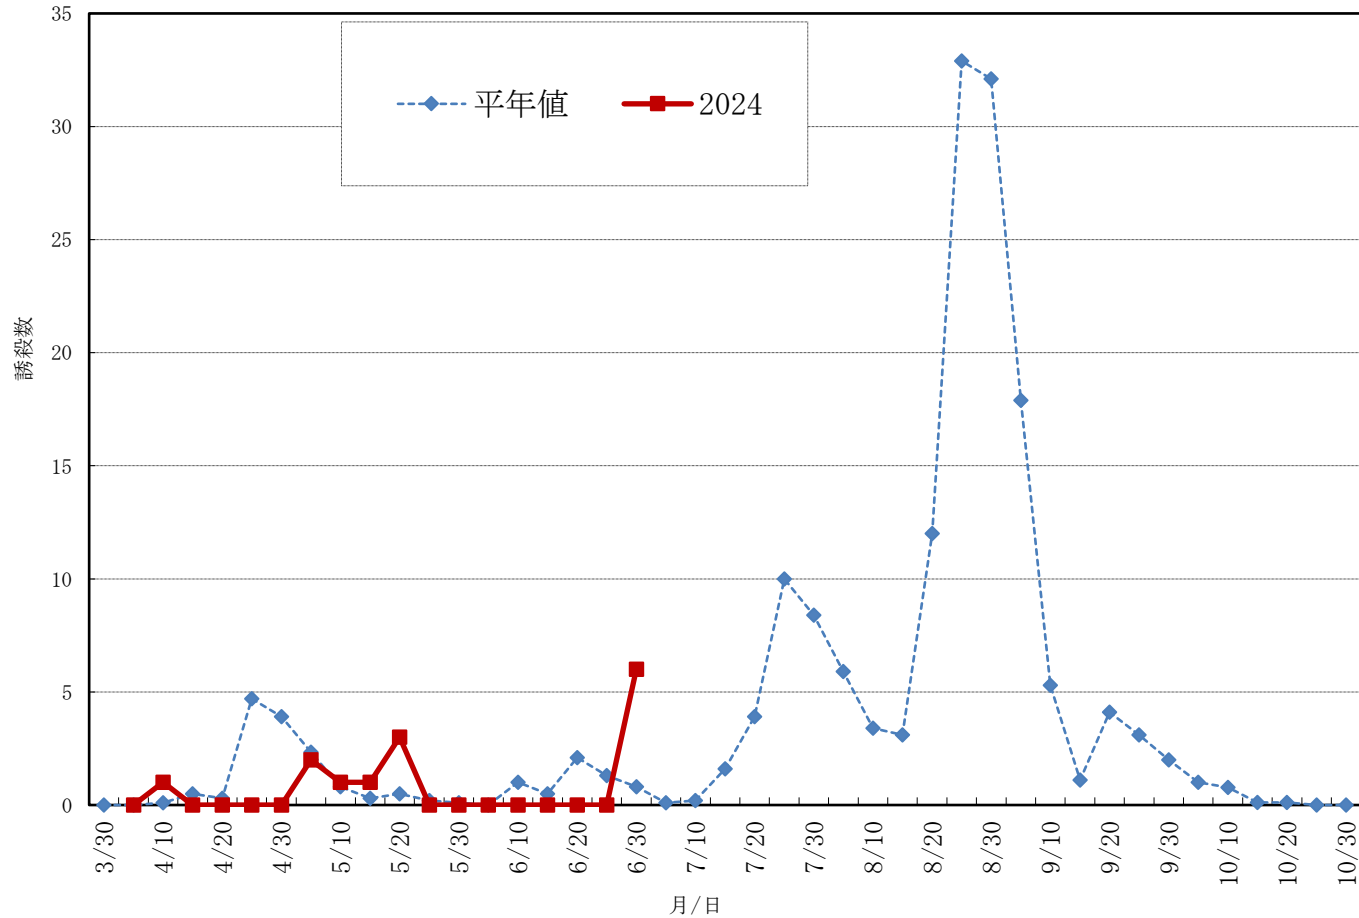

スモモヒメシンクイ(南アルプス市)

**最終更新日は6月28日(金)です。
次回更新日は7月5日(金)以降の予定です。**

※標高475m:飯野新田

※2021(R3)より調査地点を変更したため平年値は前観測値データ(標高328m)を使用。

山梨県病害虫防除所調べ