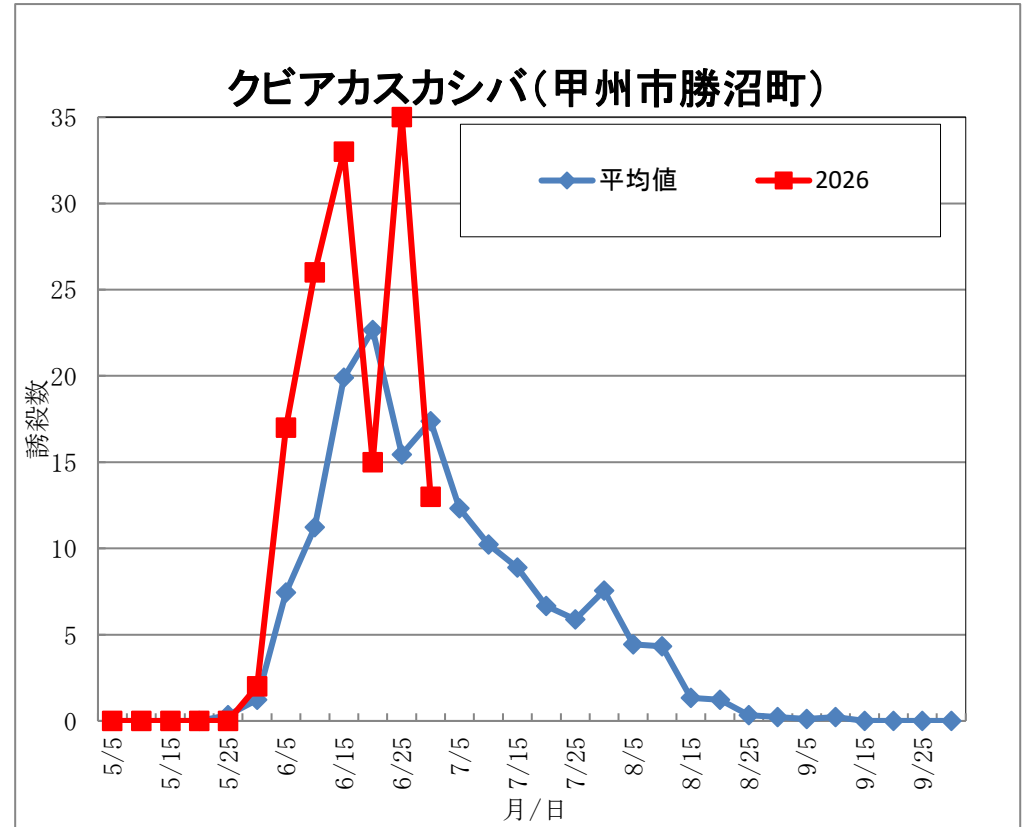

標高：406m

標高：484m

更新日は6月30日(火)です。  
次回更新は7月6日(月)以降の予定です。