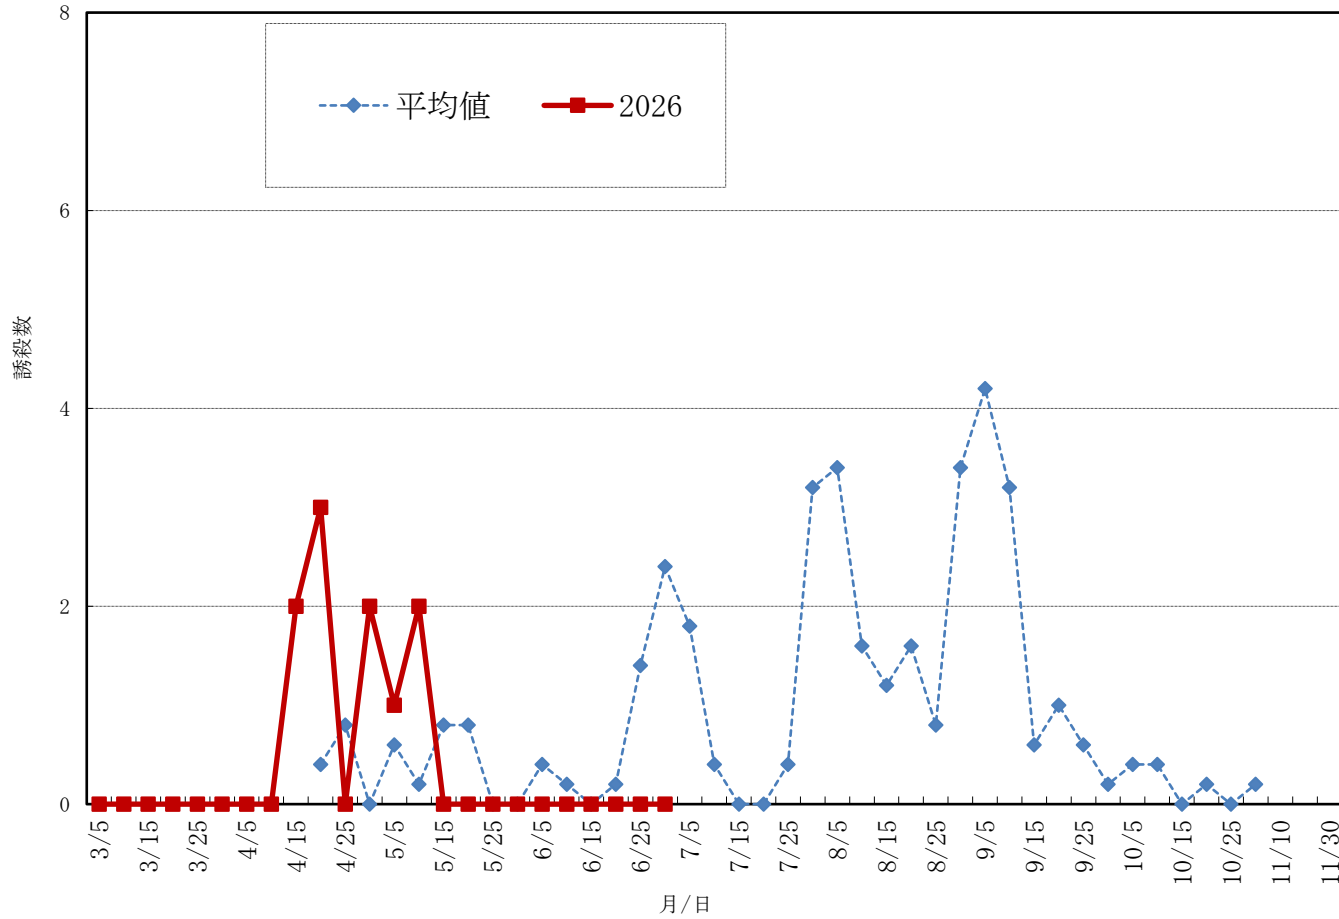

スモモヒメシクイ(南アルプス市)

更新日は6月30日(火)です。
次回更新は7月6日(月)以降の予定です。

※標高475m:飯野新田
※平均値は2021年～2025年のデータ。