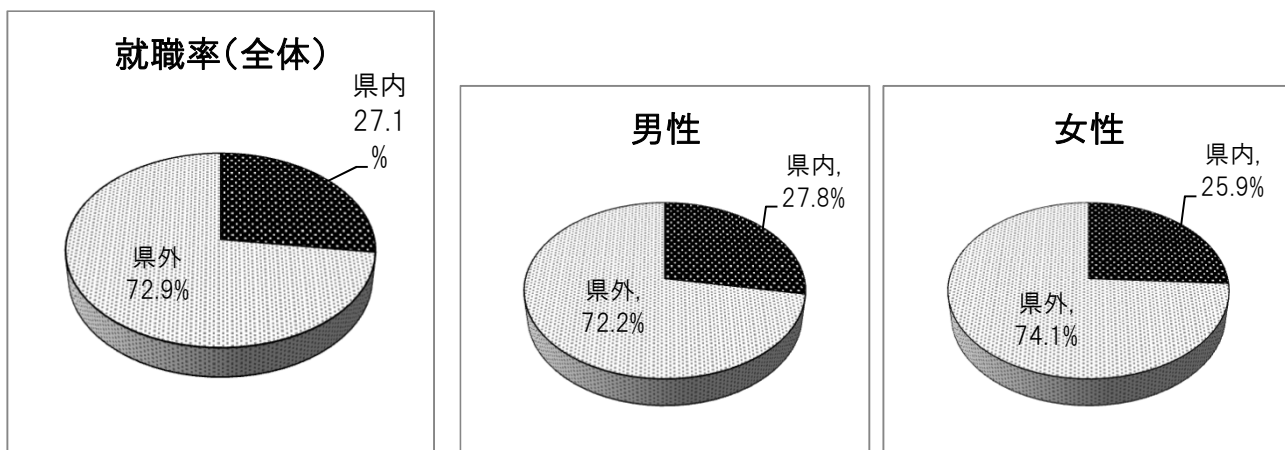

山梨県出身学生のUターン就職率の調査結果

令和3年3月に首都圏等の大学等を卒業した山梨県出身学生のUターン就職率を調査した。

・調査期間: 令和3年8月26日～令和3年10月29日

・調査対象: 253校(内訳: 221大学(短大含む)、32専修学校)

・回答率: 61.3%(回答: 155校 155/253) ※R02 52.2%(回答: 131校 131/251)

Uターン就職率: 27.1%

県内就職者数488人/山梨県出身者のうち就職者数1,804人(男性1,060人、女性744人)

◆県内外別就職率