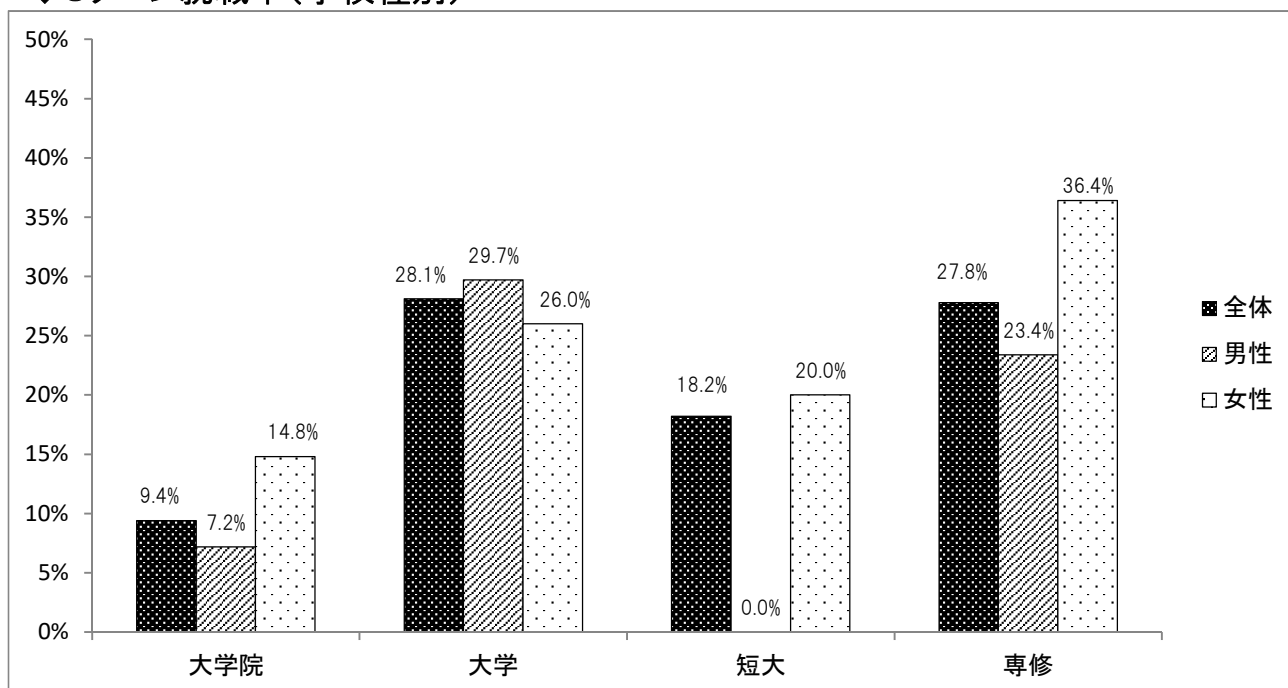

◆Uターン就職率(学校種別)