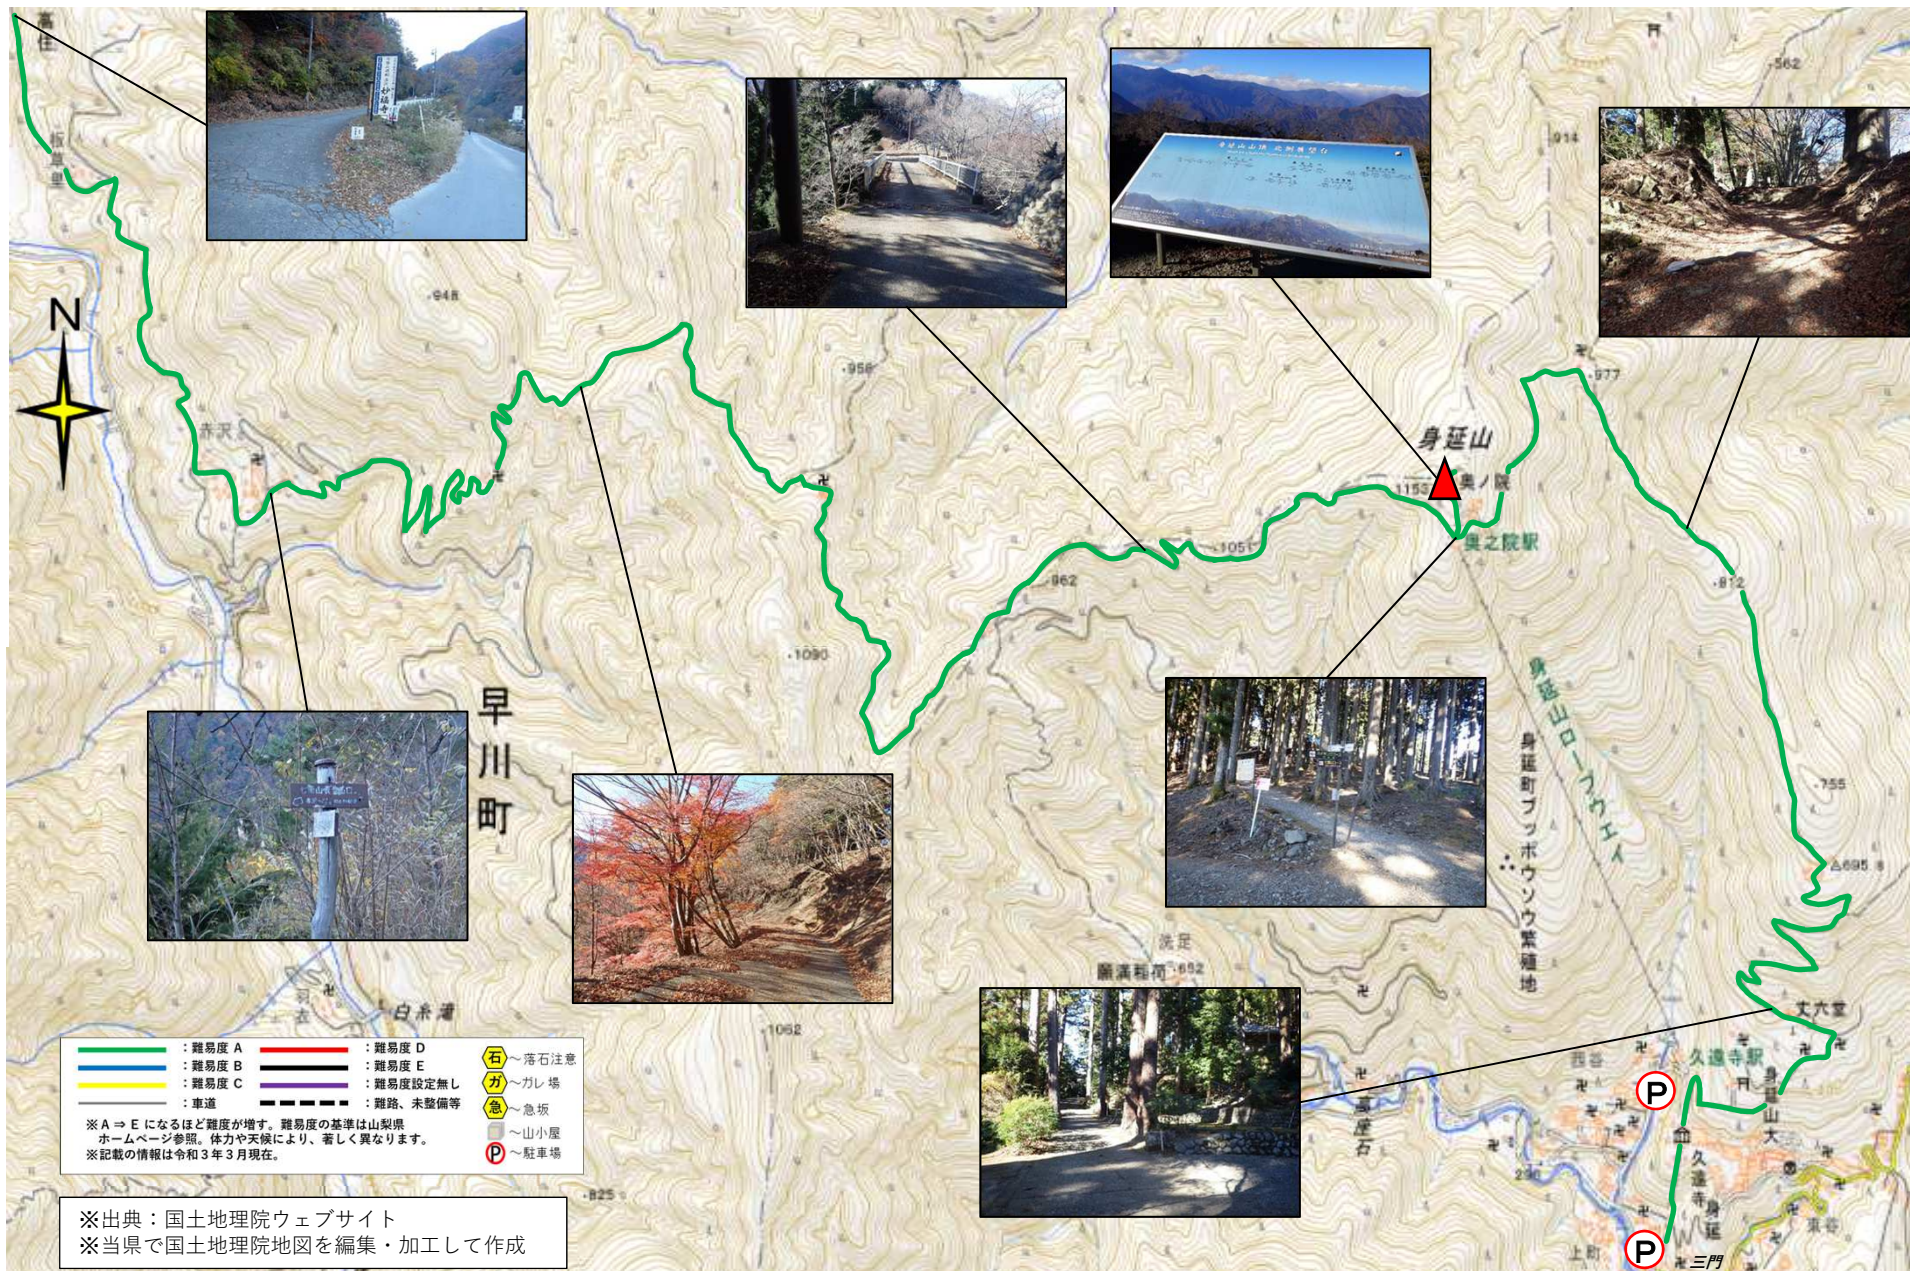

# 山梨百名山 No,45

身延山（標高：1,153m）ロープウェイ駐車場 体力度3/難易度A

※出典：国土地理院ウェブサイト  
 ※当県で国土地理院地図を編集・加工して作成