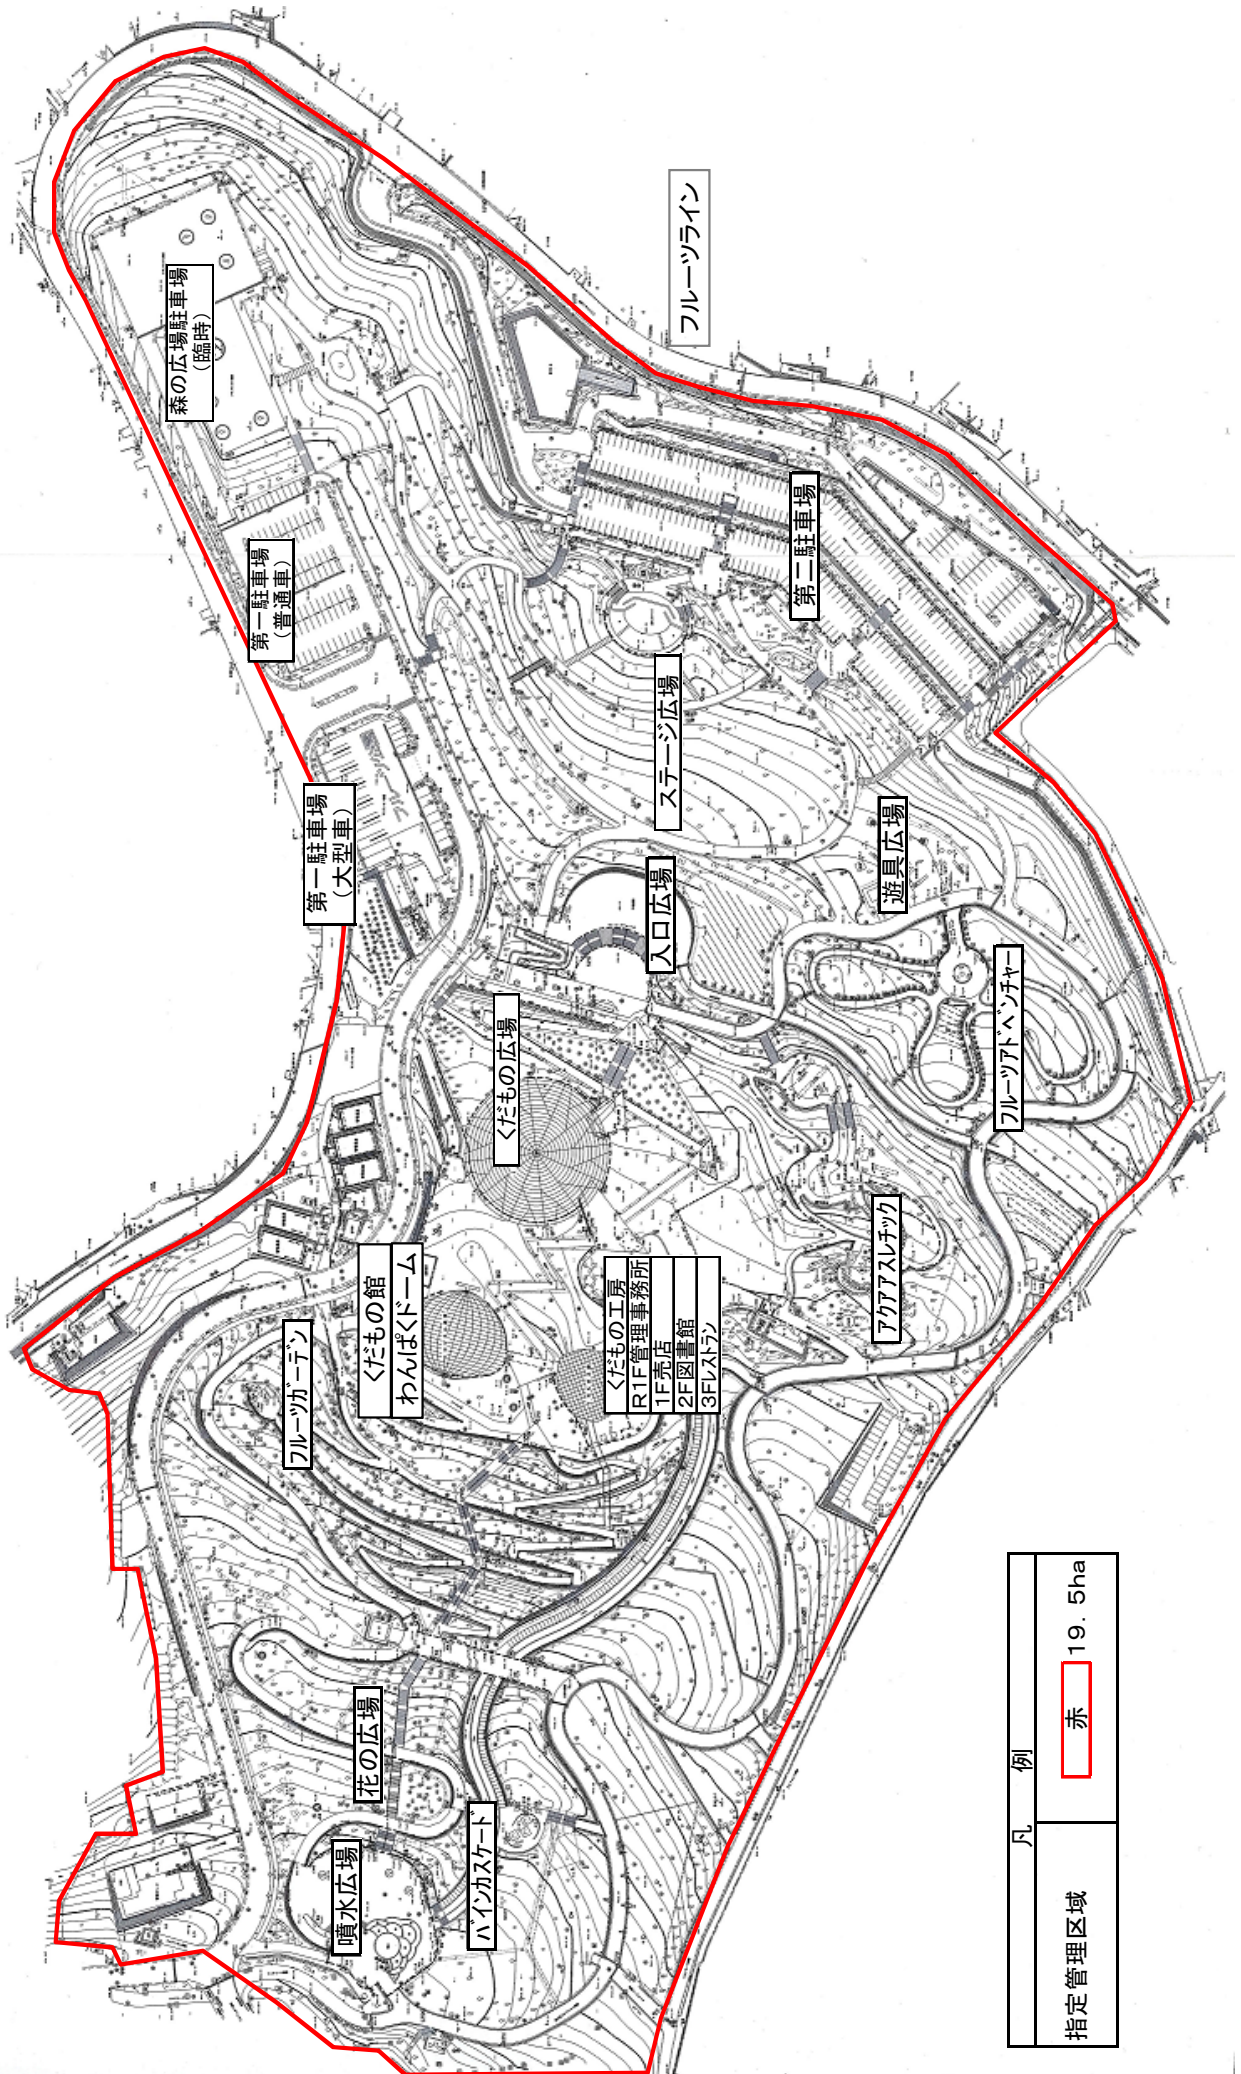

笛吹川フルーツ公園区域図

A= 19.5 ha

凡例	赤
指定管理区域	19.5ha