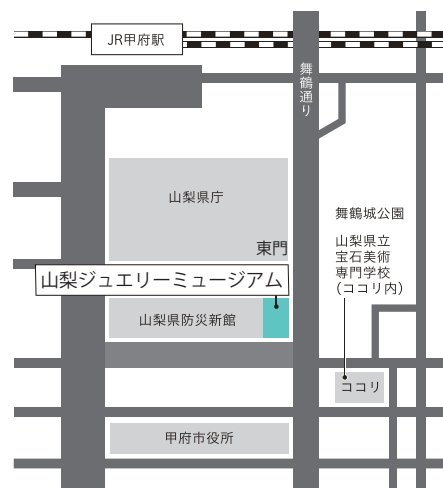

日時：7月2日（土）～8月1日（月）
10:00～17:30（入館は17:00まで）
会場：山梨ジュエリーミュージアム 企画展示室
（入館無料）
休館：火曜日

※お車でお越しの際は、山梨県防災新館地下駐車場をご利用下さい。
（利用料金：1時間 ¥300）

※入館から最初の1時間は無料となりますので、館内受付まで駐車券をお持ちいただき、料金割引のサービスを受けて下さい。

※地下駐車場へは山梨県庁東門（舞鶴通り沿い）より進入し、守衛の案内により入庫して下さい。