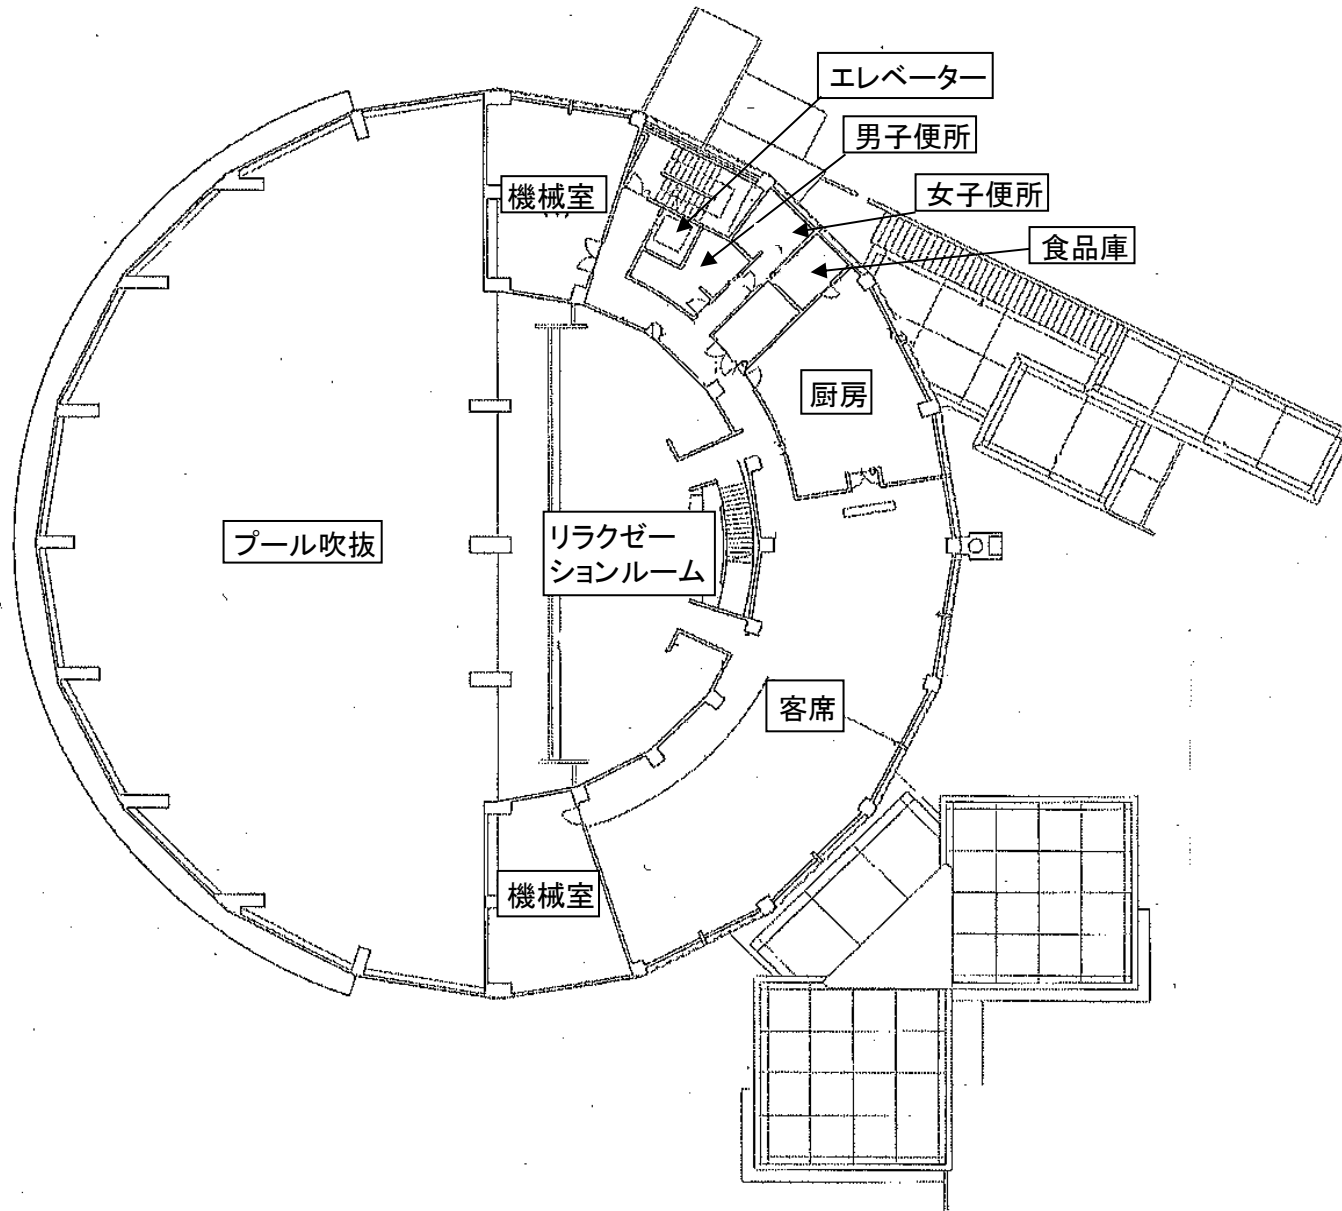

※テニスコート、パターゴルフ場の一部(ハケ岳コース)、屋内プール(アクアリゾート清里内)については、令和5年3月末で廃止予定

レジャー施設位置図

アクアリゾート清里平面図(1F)

アクアリゾート清里平面図(2F)

アクアリゾート清里平面図(3F)

オートキャンプ場管理棟(1・2F)