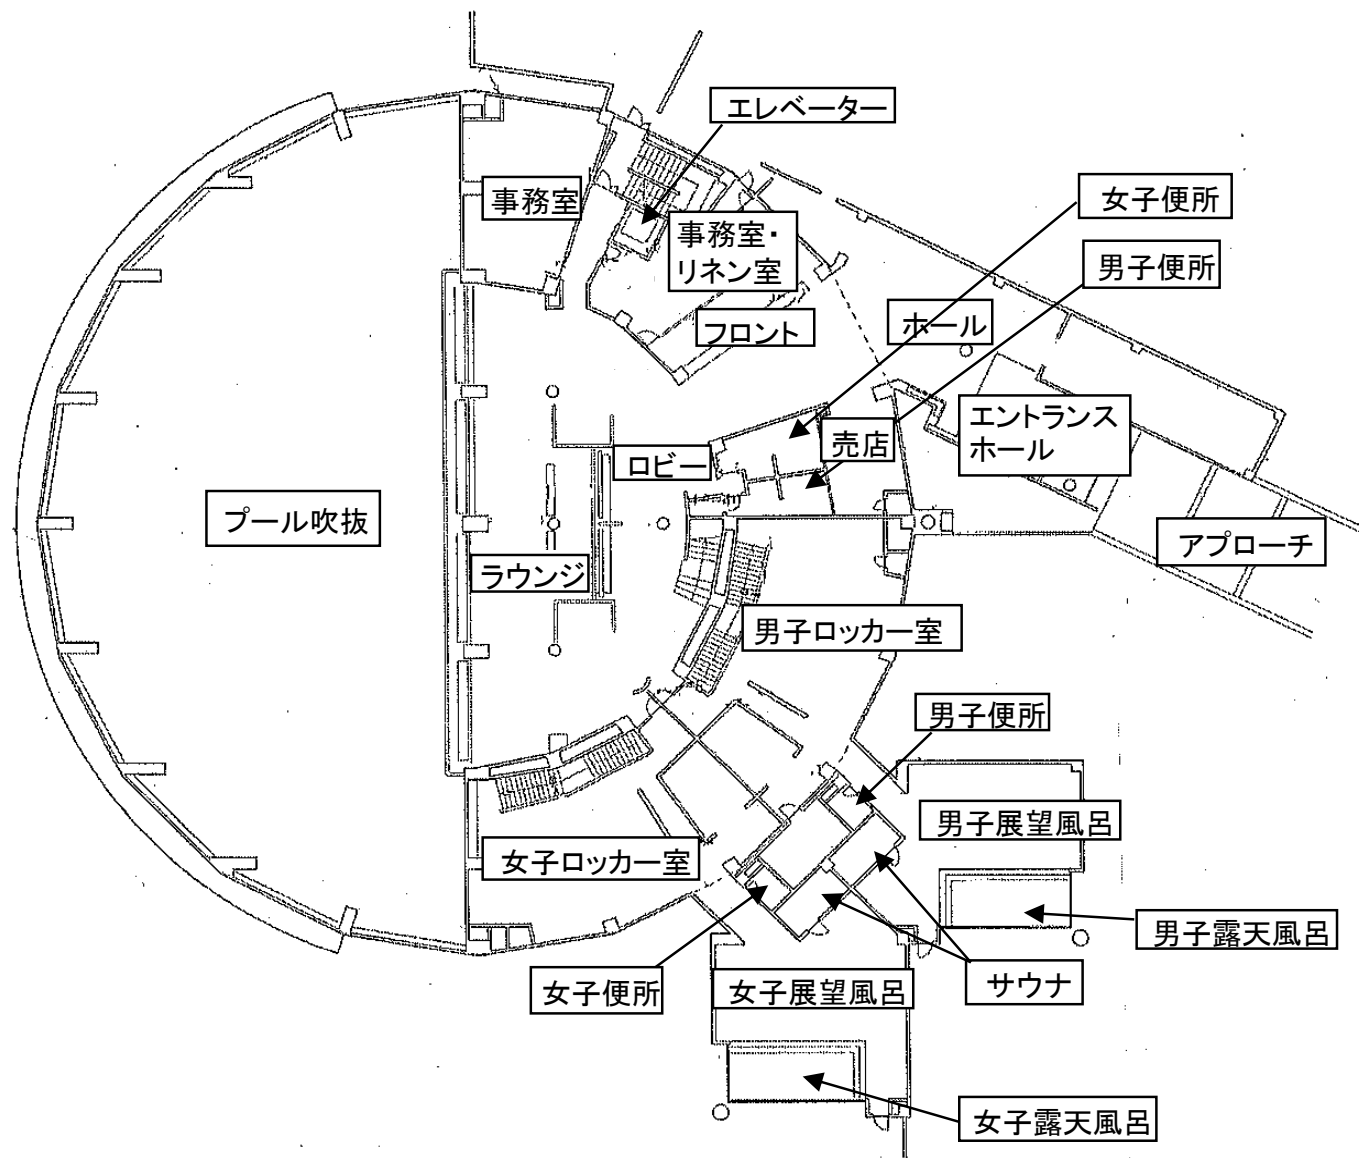

※テニスコート、パターゴルフ場の一部(ハケ岳コース)、屋内プール(アクアリゾート清里内)については、令和5年3月末で廃止予定

レジャー施設位置図

アクアリゾート清里平面図(1F)

アクアリゾート清里平面図(2F)

アクアリゾート清里平面図(3F)

オートキャンプ場管理棟(1・2F)