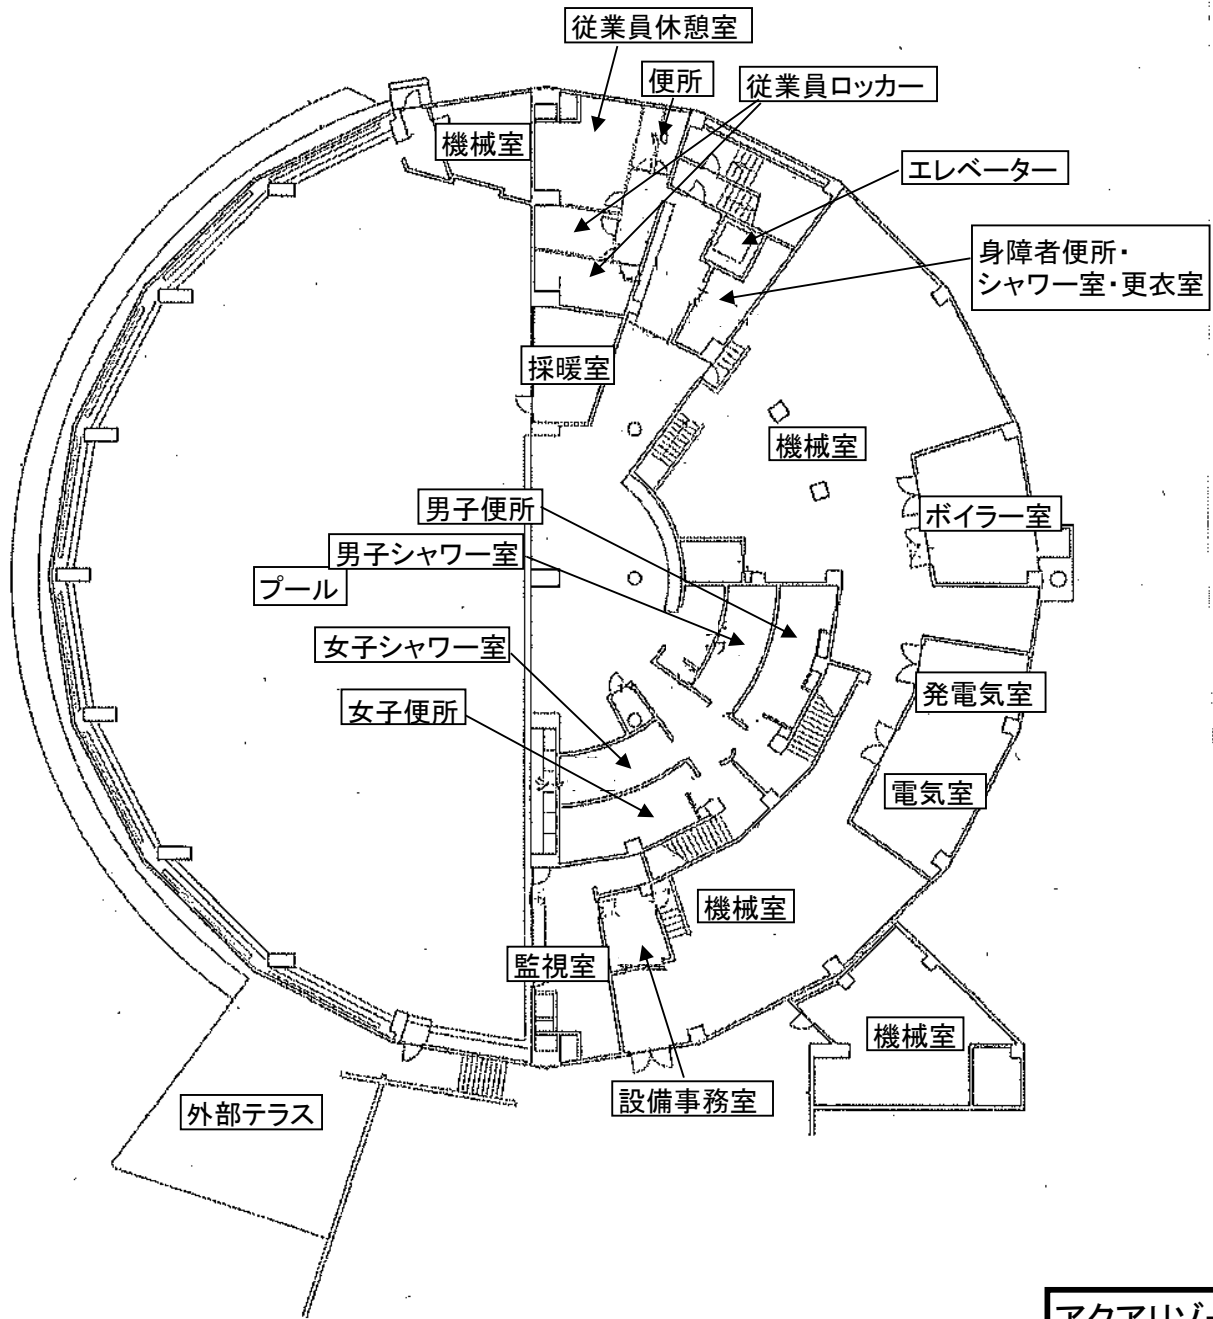

※テニスコート、パターゴルフ場の一部(ハケ岳コース)、屋内プール(アクアリゾート清里内)については、令和5年3月末で廃止予定

レジャー施設位置図

アクアリゾート清里平面図(1F)

アクアリゾート清里平面図(2F)

アクアリゾート清里平面図(3F)

オートキャンプ場管理棟(1・2F)