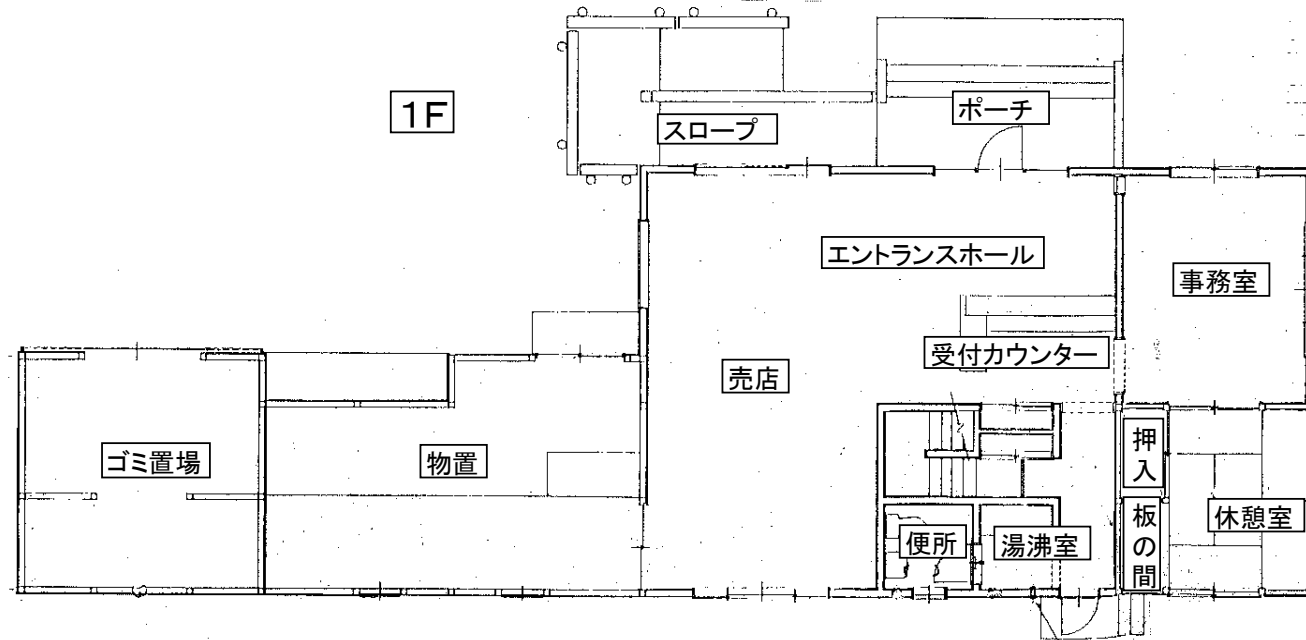

※テニスコート、パターゴルフ場の一部(ハケ岳コース)、屋内プール(アクアリゾート清里内)については、令和5年3月末で廃止予定

レジャー施設位置図

アクアリゾート清里平面図(1F)

アクアリゾート清里平面図(2F)

アクアリゾート清里平面図(3F)

オートキャンプ場管理棟(1・2F)