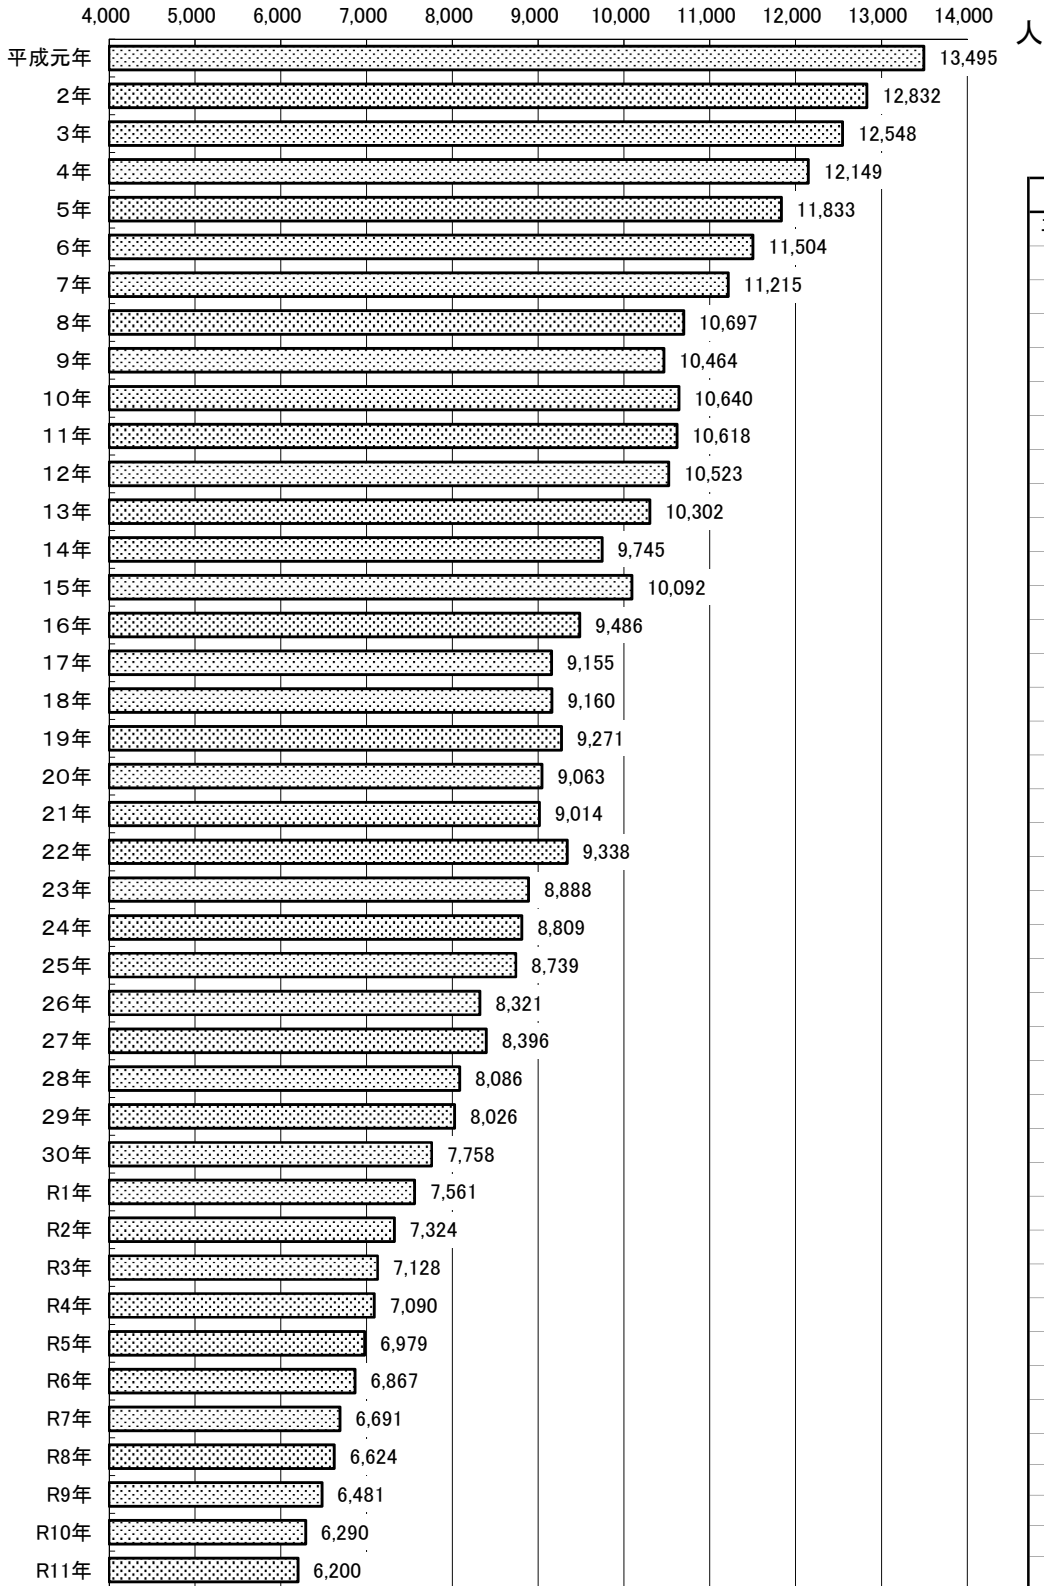

## 県内中学校卒業生数及び卒業予定者数の推移

※平成元年～令和4年は学校基本調査による実績値、令和5年以降は見込値