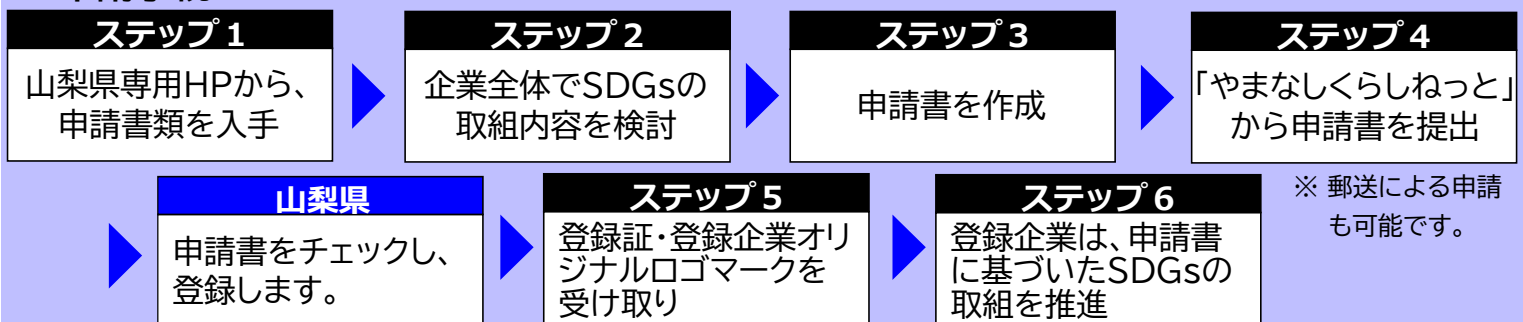

◆ 申請手続き

申請書類や本制度に関する情報は、山梨県知事政策局政策企画グループのホームページから御確認ください。

<https://www.pref.yamanashi.jp/seisaku/sdgs/touroku.html>

山梨県 SDGs 登録制度

検索

【提出先・問合せ先】

「やまなしくらしねっと」から御提出ください。

山梨県知事政策局政策企画グループ

TEL : 055-223-1553

mail : seisaku@pref.yamanashi.lg.jp

◆ 登録後の進捗管理

- 登録の日から1年が経過する毎に、取り組み内容を振り返っていただき、内容の更新や新たな取り組みの追加などを行っていただきます。
- 登録いただいた内容に基づき、県HP等の掲載内容を最新のものに更新し、継続的に企業の取り組みを発信・PRします。