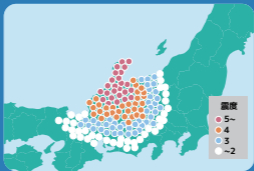

yama87

@yama87

ここ、木が倒れてて危ない。

送信

1

自宅近くの被害想定の情報

2

自宅近くの避難経路の情報

5

災害の規模や被害状況の情報

気象情報

7

電車や道路などの交通情報

遅延・運休

× 運休

〇〇線は強風のため全線運休
しております