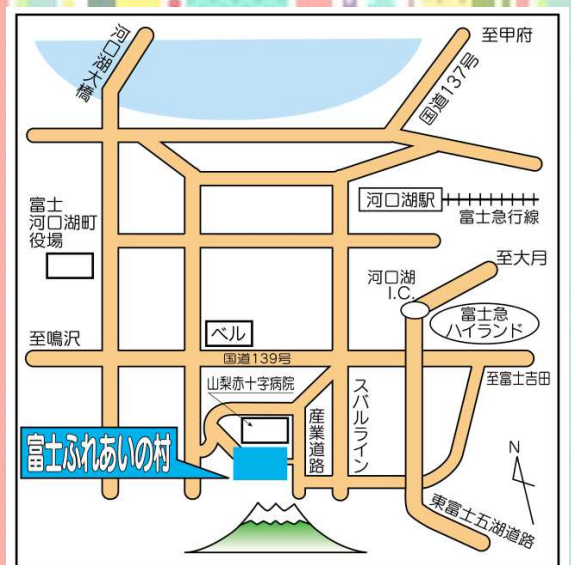

第25回

富士ふれあいの村まつり

障がいのある方々や地域住民が集い、1日楽しく交流するイベントです。
楽しい企画が盛りだくさんです。みなさんのお越しをお待ちしています！

令和5年9月9日(土)

●10時～14時10分●
富士ふれあいの村運動場

住所：富士河口湖町船津6663-1

☂雨天の場合☂

ふじざくら支援学校の体育館
富士ふれあいセンター内
※補装具等をご使用の方以外は、
室内履きをご用意ください。

☆みんなで踊ろう☆

「うまれてきたいいなかま」

目にうつるものだけがほんとはないよ～
富士ふれあいセンターVer～を生バンドに
合わせて一緒に踊りましょう！

～ダンスは下記のQRコードからご覧になれます。

ダンス編

振り付け練習用

☆ゲスト☆

- ★チャイルド・フッド（歌）
- ★バーニング・スカイ
&ザ・ルミナス・ソルバッド

☆模擬店&フリーマーケット☆

今年も会場いっぱいにお店がならびます。地域の福祉関係団体・施設のみなさんが自慢の一品を持ち寄ってくださいますよ。フリーマーケットのお買い物もお楽しみください。

☆お楽しみ抽選会☆

受付で配布するプログラムに書いてある抽選番号で豪華賞品をゲットしましょう！チャンスは来場者全員にあります。

☆舞台発表☆

ふじざくら支援学校の生徒や福祉施設のメンバーによる発表です。個性溢れるパフォーマンスを見ながらみんなで手拍子して盛り上がりましょう！

◆障害児(者)の作品展も開催します◆

日時 8月28日(月)～9月22日(金) (土日・祝日を除く。)
午前9時～午後5時 ※9月9日(土)は、開催します。
会場：富士ふれあいセンター研修室

来場者駐車場

- 思いやりパーキング 富士ふれあいセンター周辺及び、ふじざくら支援学校駐車場の一部
 - 一般 山梨赤十字病院の駐車場
- スタッフの誘導にご協力をよろしくお願いいたします。

- 体調の悪い方は、ご来場をお控えください。
- 会場内での手指消毒などにご協力ください。