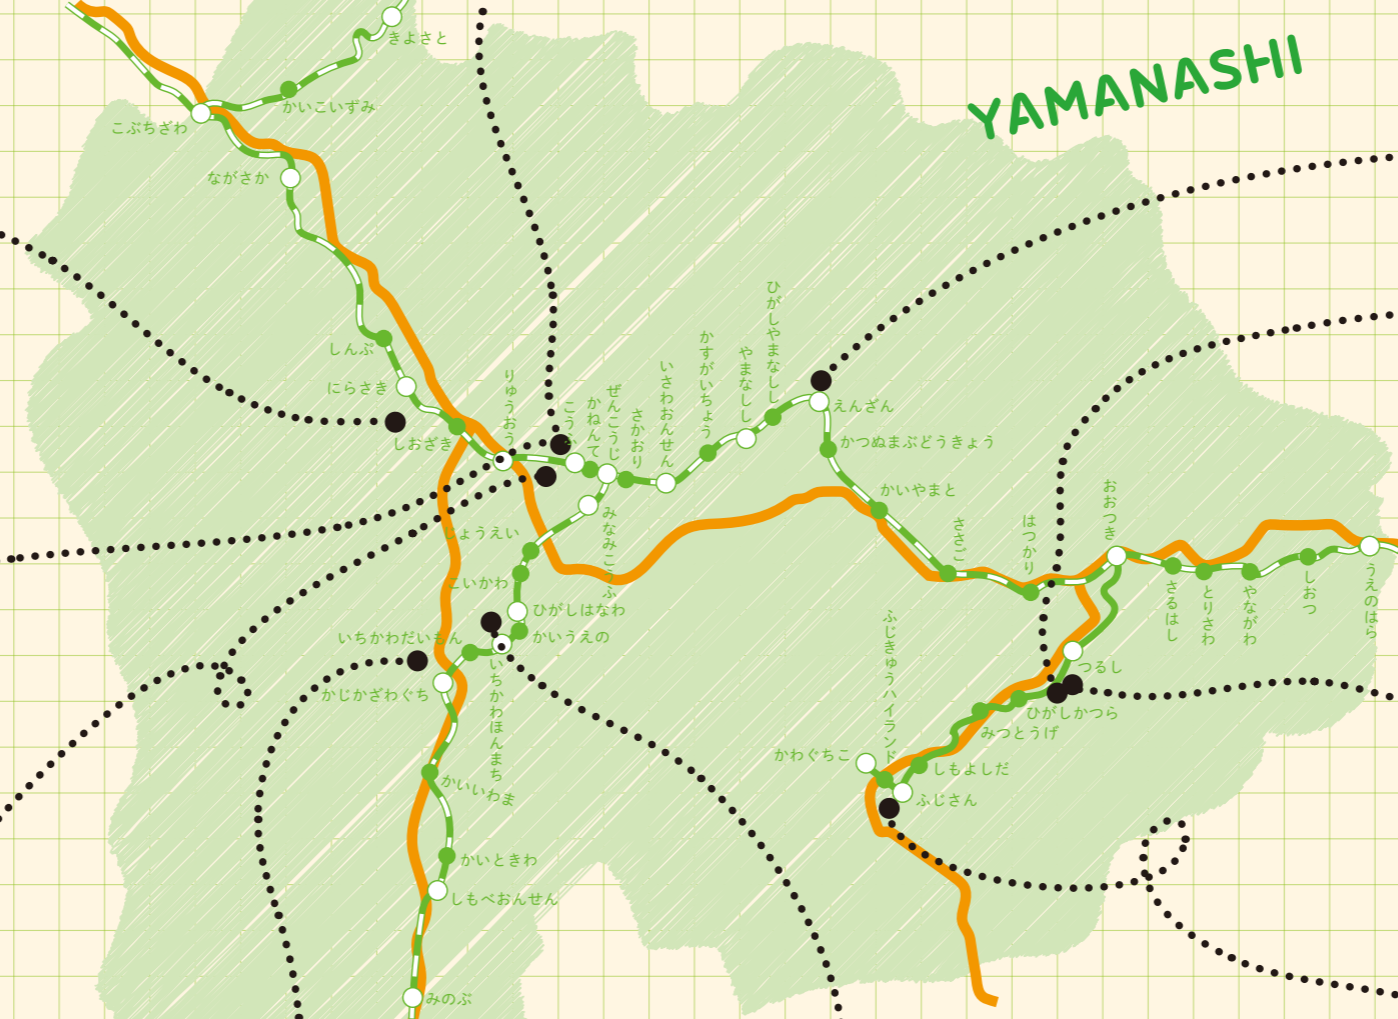

山梨県立峡南高等技術専門校

〒400-0501 富士川町青柳町3492
TEL 0556-22-3171 FAX 0556-22-3172

2級自動車整備士養成施設としてカーエレクトロニクス等の専門知識を習得する自動車整備科と第2種電気工事士養成施設として高度な電気設備に対応できる技術者を養成する電気システム科があり産業界が求める人材を輩出しています。