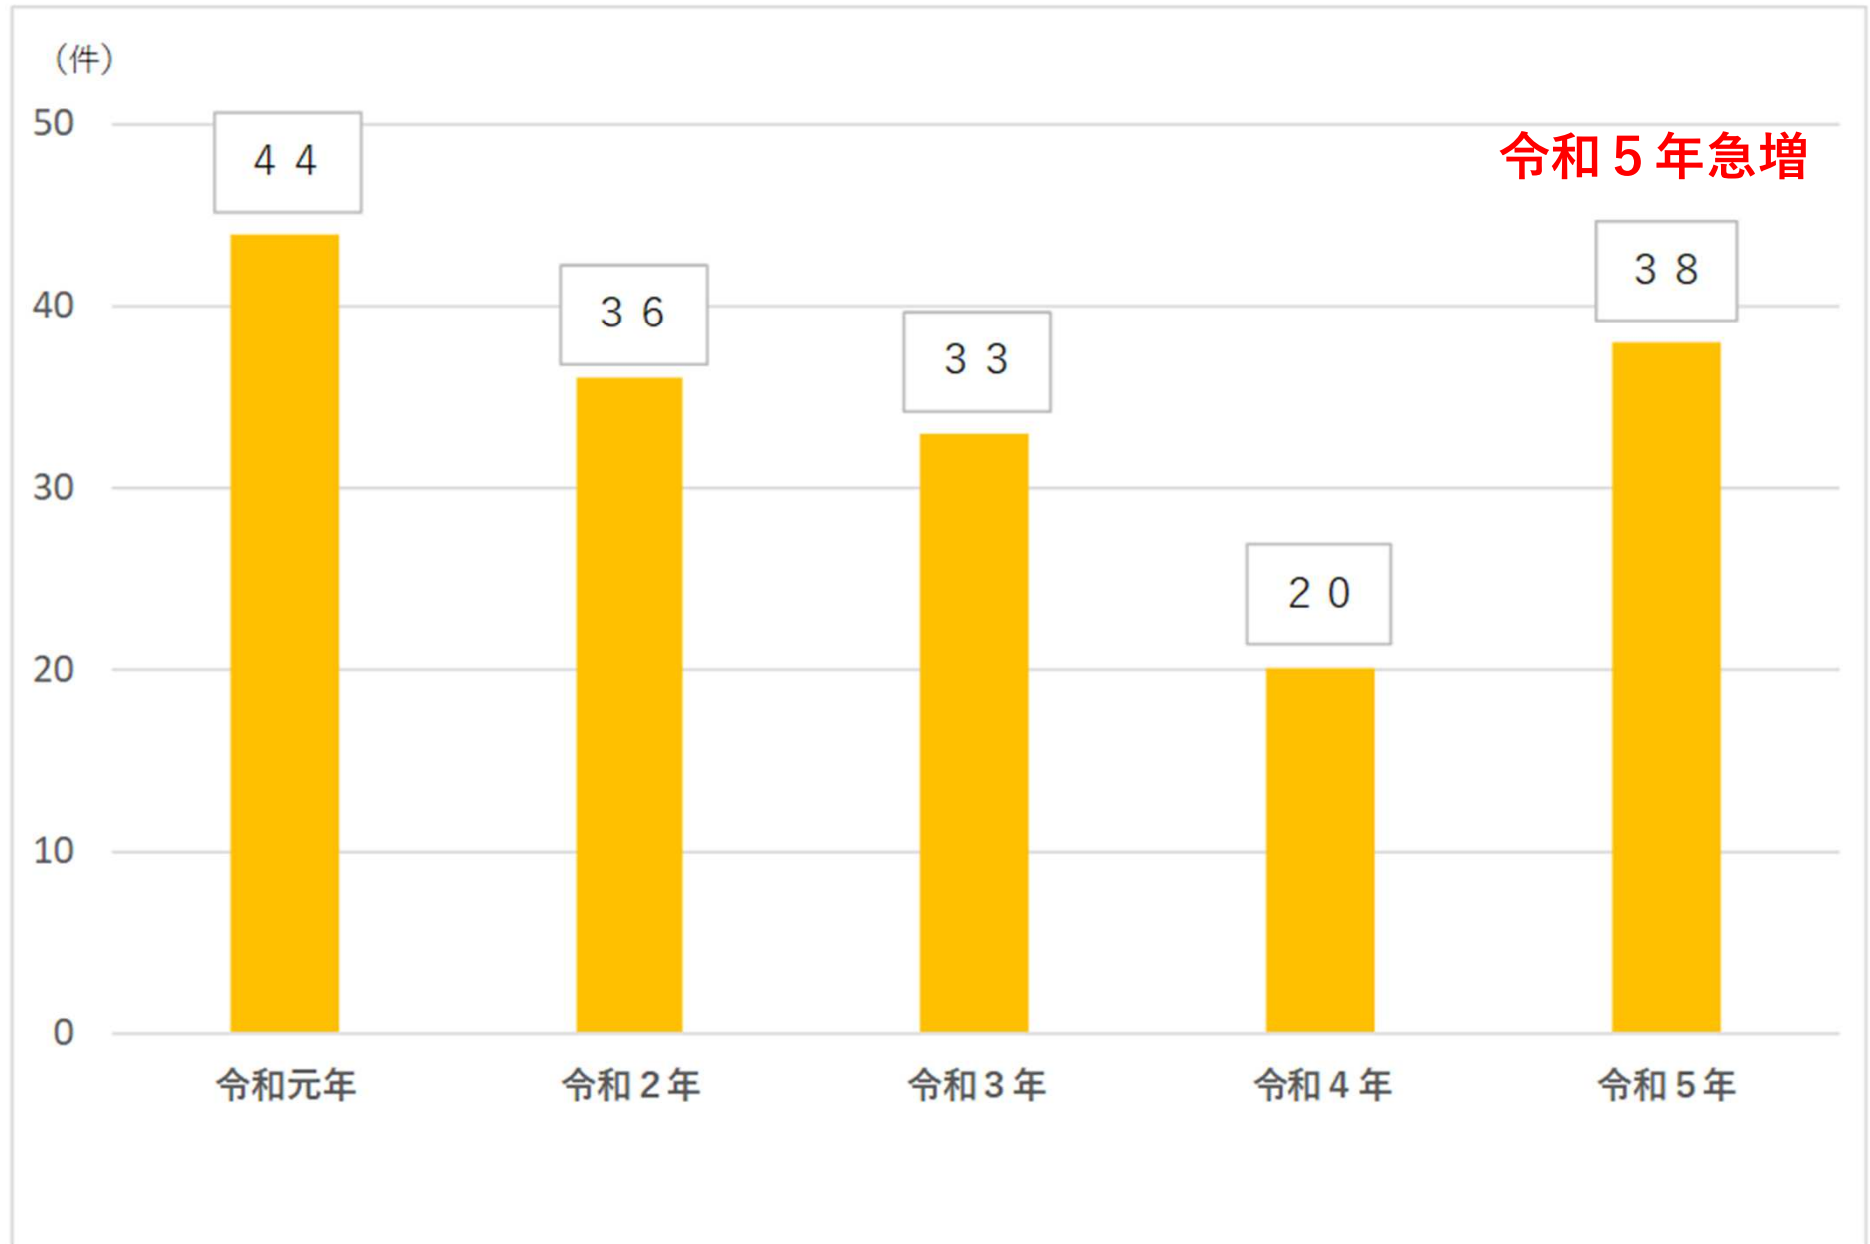

飲酒運転人身事故発生件数推移

R元～R5
計171件