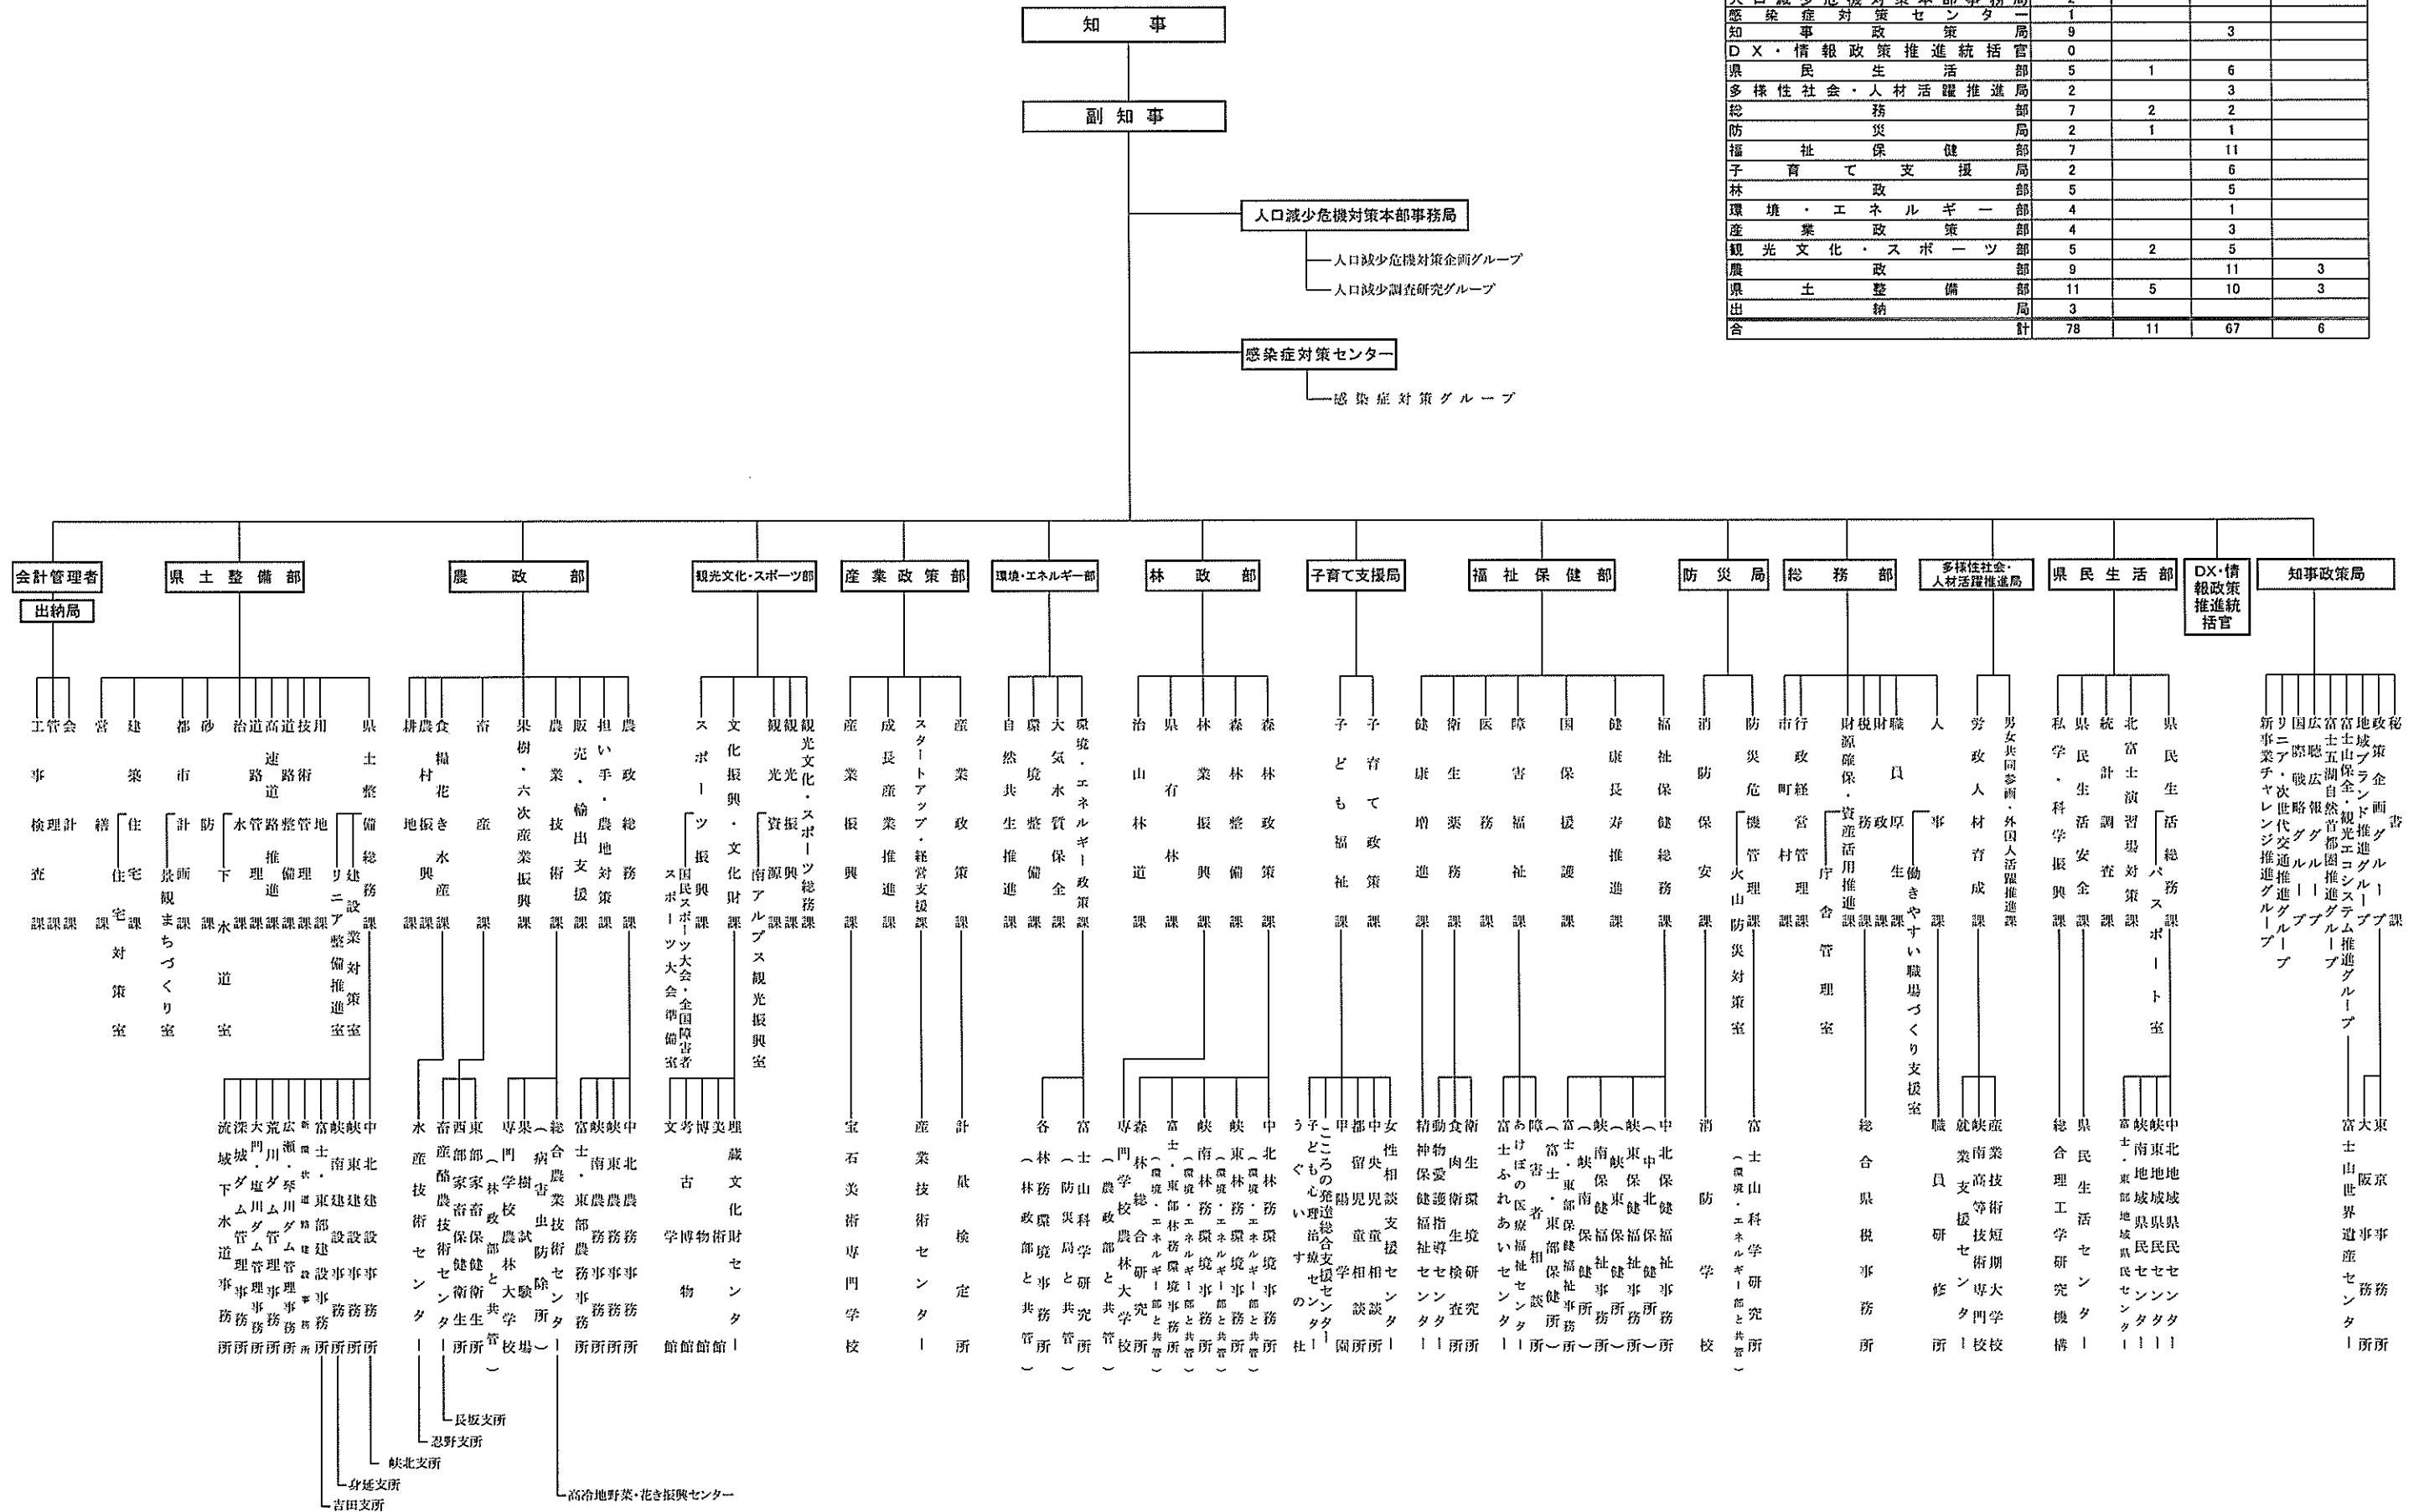

山梨県機構図（令和6年4月1日）

知事部局	本庁課・グループ		出先機関	支所等
	本庁課・グループ	課内室		
人口減少危機対策本部事務局	2			
感染症対策センター	1			
知事	9		3	
DX・情報政策推進統括官	0			
県民生活部	5	1	6	
多様性社会・人材活躍推進局	2		3	
総務部	7	2	2	
防災局	2	1	1	
福祉保健部	7		11	
子育て支援局	2		6	
林政部	5		5	
環境・エネルギー部	4		1	
産業政策部	4		3	
観光文化・スポーツ部	5	2	5	
農政	9		11	3
県土整備部	11	5	10	3
出納局	3			
合 計	78	11	67	6