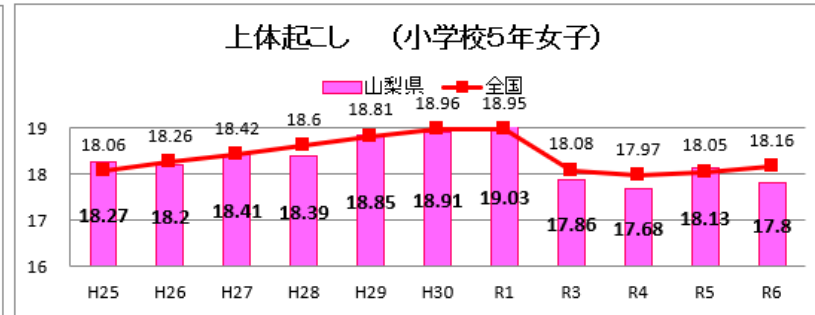

体力総合評価の推移

R6全国体力・運動能力、運動習慣等調査

中学校

体力総合評価の推移

R6全国体力・運動能力、運動習慣等調査

全国と比較した山梨県の実技調査の状況

R6 全国体力・運動能力、運動習慣等調査

全国と比較した山梨県の実技調査の状況