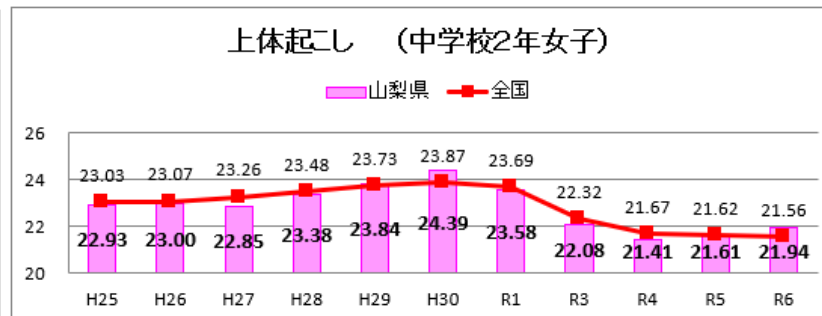

全国と比較した山梨県の実技調査の状況

R6全国体力・運動能力、運動習慣等調査