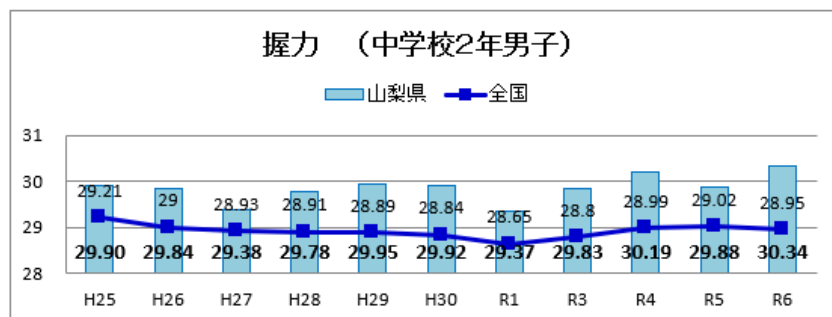

全国と比較した山梨県の実技調査の状況

R6全国体力・運動能力、運動習慣等調査