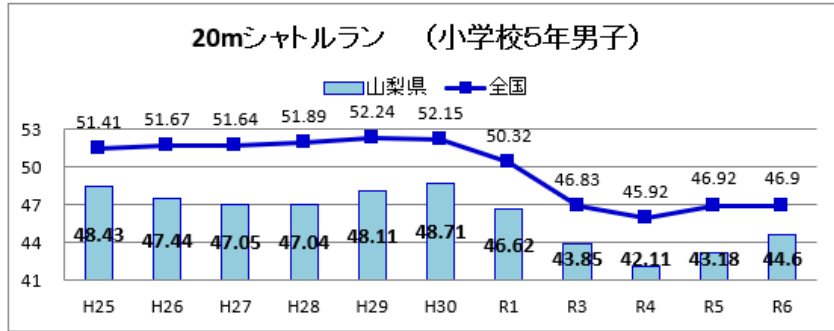

体力総合評価の推移

R6全国体力・運動能力、運動習慣等調査

中学校

体力総合評価の推移

R6全国体力・運動能力、運動習慣等調査

全国と比較した山梨県の実技調査の状況

R6 全国体力・運動能力、運動習慣等調査

全国と比較した山梨県の実技調査の状況

R6 全国体力・運動能力、運動習慣等調査

全国と比較した山梨県の実技調査の状況

R6全国体力・運動能力、運動習慣等調査

全国と比較した山梨県の実技調査の状況

R6全国体力・運動能力、運動習慣等調査