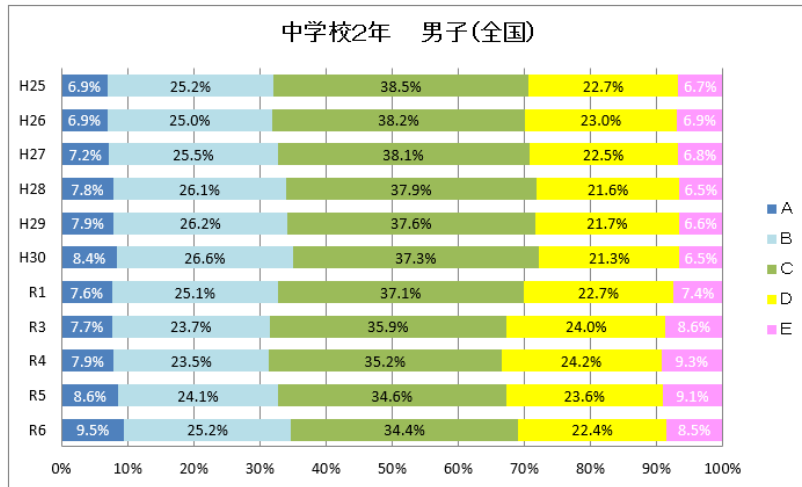

体力総合評価の推移

R6全国体力・運動能力、運動習慣等調査

中学校

体力総合評価の推移

R6全国体力・運動能力、運動習慣等調査

全国と比較した山梨県の実技調査の状況

R6 全国体力・運動能力、運動習慣等調査

全国と比較した山梨県の実技調査の状況