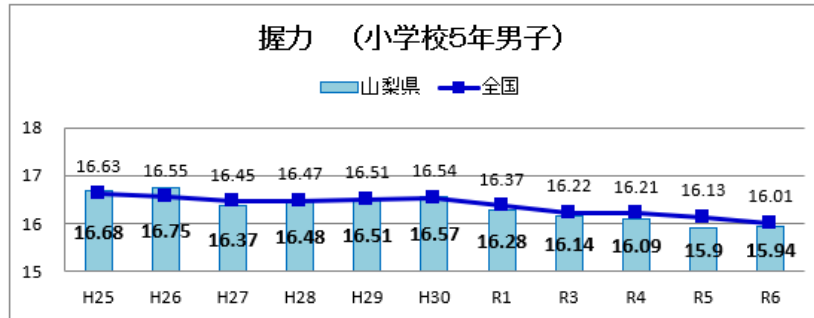

体力総合評価の推移

R6全国体力・運動能力、運動習慣等調査

中学校

体力総合評価の推移

R6全国体力・運動能力、運動習慣等調査

全国と比較した山梨県の実技調査の状況

R6 全国体力・運動能力、運動習慣等調査

全国と比較した山梨県の実技調査の状況