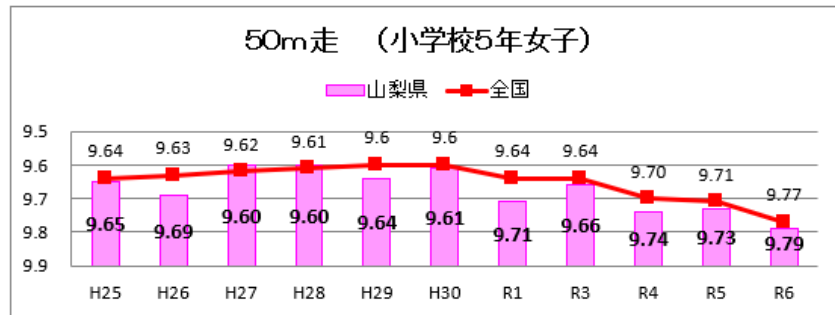

全国と比較した山梨県の実技調査の状況

R6 全国体力・運動能力、運動習慣等調査