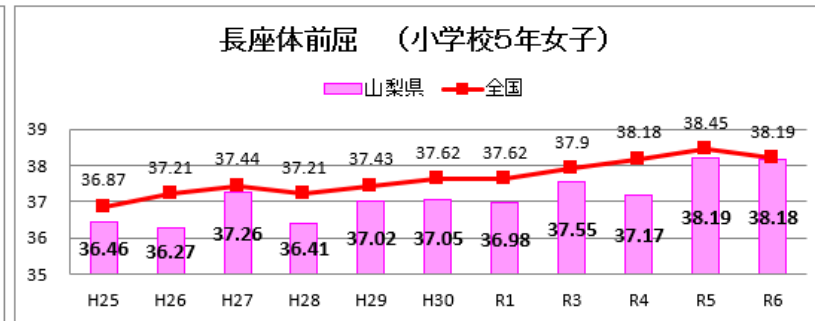

体力総合評価の推移

R6全国体力・運動能力、運動習慣等調査

中学校

体力総合評価の推移

R6全国体力・運動能力、運動習慣等調査

全国と比較した山梨県の実技調査の状況

R6 全国体力・運動能力、運動習慣等調査

全国と比較した山梨県の実技調査の状況