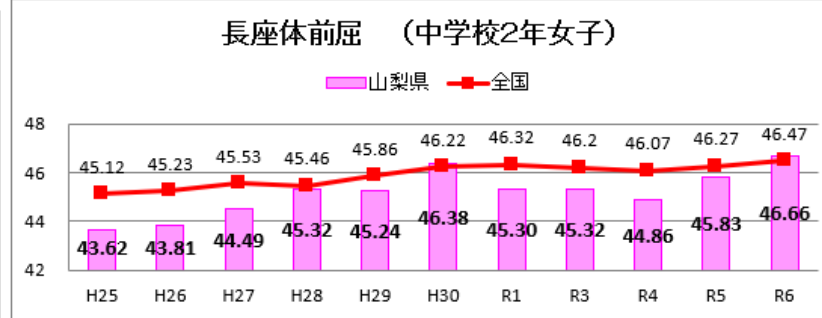

全国と比較した山梨県の実技調査の状況

R6全国体力・運動能力、運動習慣等調査