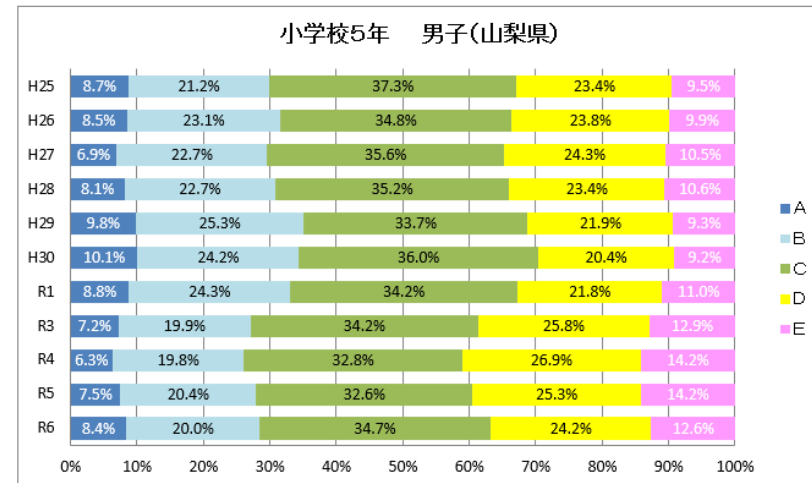

(令和7年1月7日 定例教育委員会)

平成25～令和6年度 全国体力・運動能力、運動習慣等調査

調査結果の推移

山梨県教育庁保健体育課

(令和6年度スポーツ庁データより作成)

体力合計点の推移

R6全国体力・運動能力、運動習慣等調査

小学校

体力総合評価の推移

R6全国体力・運動能力、運動習慣等調査

中学校

体力総合評価の推移

R6全国体力・運動能力、運動習慣等調査

全国と比較した山梨県の実技調査の状況

R6 全国体力・運動能力、運動習慣等調査

全国と比較した山梨県の実技調査の状況