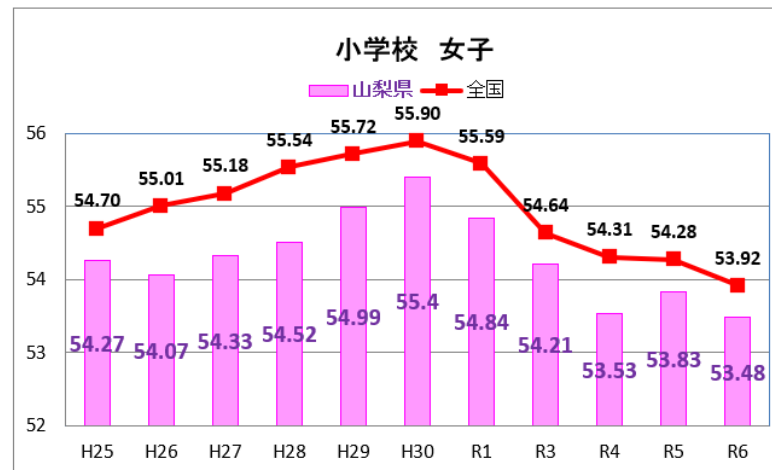

(令和7年1月7日 定例教育委員会)

平成25～令和6年度 全国体力・運動能力、運動習慣等調査

調査結果の推移

山梨県教育庁保健体育課

(令和6年度スポーツ庁データより作成)

体力合計点の推移

R6全国体力・運動能力、運動習慣等調査

小学校

体力総合評価の推移

R6全国体力・運動能力、運動習慣等調査

中学校

体力総合評価の推移

R6全国体力・運動能力、運動習慣等調査

全国と比較した山梨県の実技調査の状況

R6 全国体力・運動能力、運動習慣等調査

全国と比較した山梨県の実技調査の状況