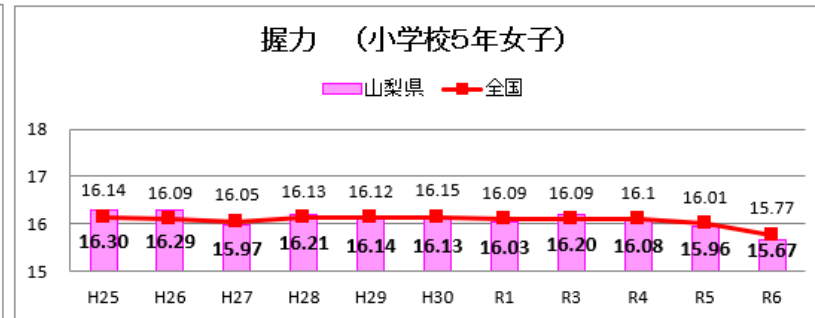

体力総合評価の推移

R6全国体力・運動能力、運動習慣等調査

中学校

体力総合評価の推移

R6全国体力・運動能力、運動習慣等調査

全国と比較した山梨県の実技調査の状況

R6 全国体力・運動能力、運動習慣等調査

全国と比較した山梨県の実技調査の状況