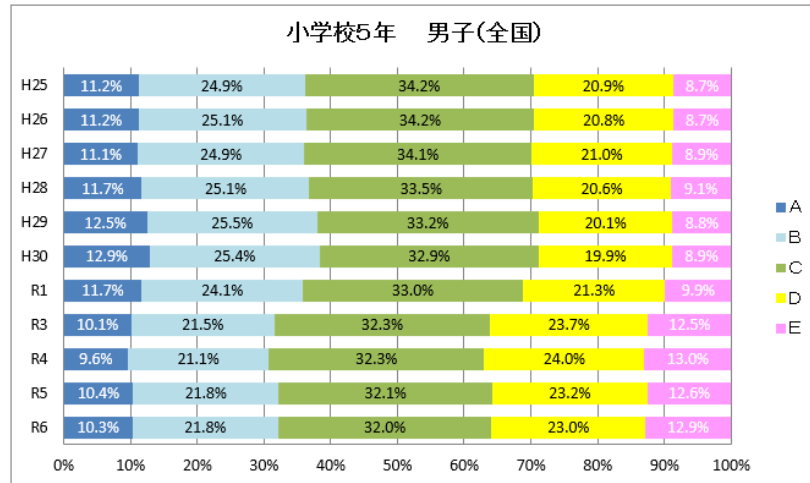

(令和7年1月7日 定例教育委員会)

平成25～令和6年度 全国体力・運動能力、運動習慣等調査

調査結果の推移

山梨県教育庁保健体育課

(令和6年度スポーツ庁データより作成)

体力合計点の推移

R6全国体力・運動能力、運動習慣等調査

小学校

体力総合評価の推移

R6全国体力・運動能力、運動習慣等調査

中学校

体力総合評価の推移

R6全国体力・運動能力、運動習慣等調査

全国と比較した山梨県の実技調査の状況

R6 全国体力・運動能力、運動習慣等調査

全国と比較した山梨県の実技調査の状況