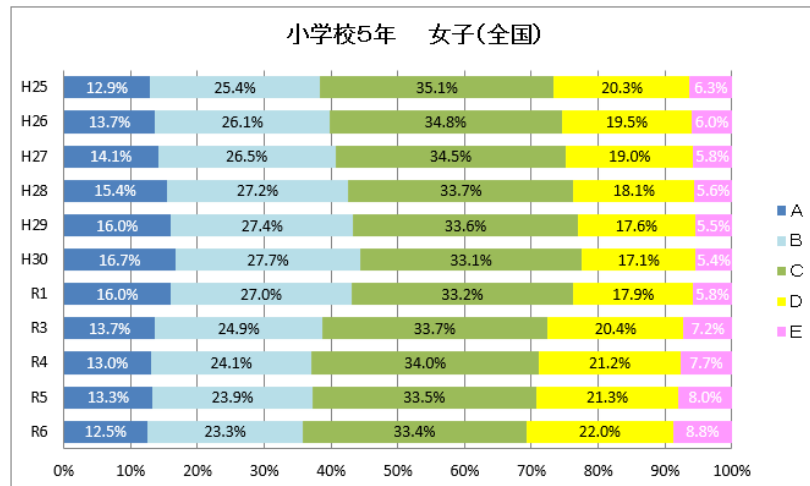

(令和7年1月7日 定例教育委員会)

平成25～令和6年度 全国体力・運動能力、運動習慣等調査

調査結果の推移

山梨県教育庁保健体育課

(令和6年度スポーツ庁データより作成)

体力合計点の推移

R6全国体力・運動能力、運動習慣等調査

小学校

体力総合評価の推移

R6全国体力・運動能力、運動習慣等調査

中学校

体力総合評価の推移

R6全国体力・運動能力、運動習慣等調査

全国と比較した山梨県の実技調査の状況

R6 全国体力・運動能力、運動習慣等調査

全国と比較した山梨県の実技調査の状況