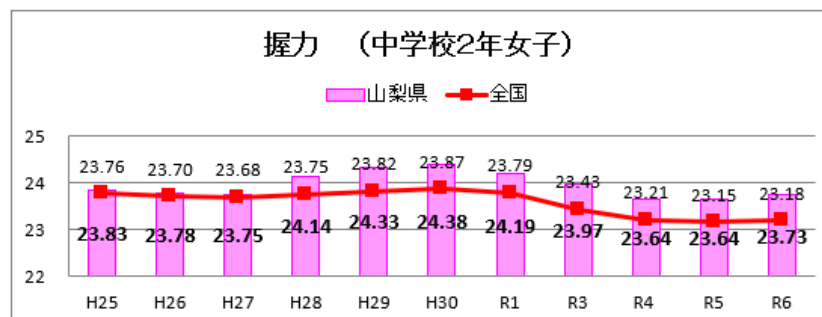

全国と比較した山梨県の実技調査の状況

R6全国体力・運動能力、運動習慣等調査