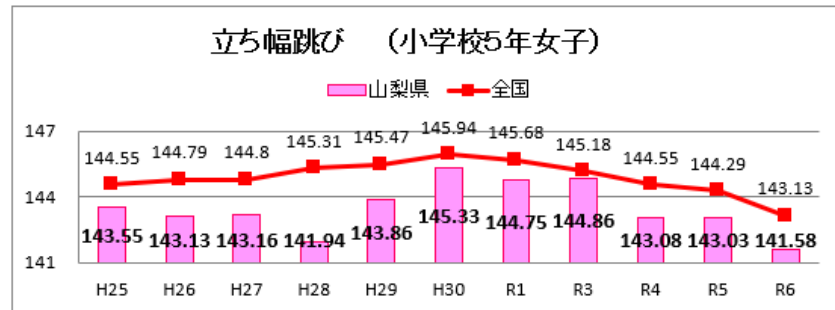

全国と比較した山梨県の実技調査の状況

R6 全国体力・運動能力、運動習慣等調査