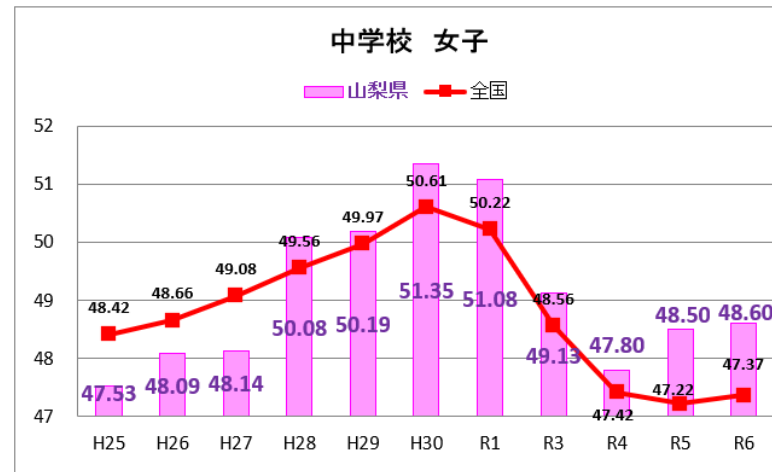

(令和7年1月7日 定例教育委員会)

平成25～令和6年度 全国体力・運動能力、運動習慣等調査

調査結果の推移

山梨県教育庁保健体育課

(令和6年度スポーツ庁データより作成)

体力合計点の推移

R6全国体力・運動能力、運動習慣等調査

小学校

体力総合評価の推移

R6全国体力・運動能力、運動習慣等調査

中学校

体力総合評価の推移

R6全国体力・運動能力、運動習慣等調査

全国と比較した山梨県の実技調査の状況

R6 全国体力・運動能力、運動習慣等調査

全国と比較した山梨県の実技調査の状況