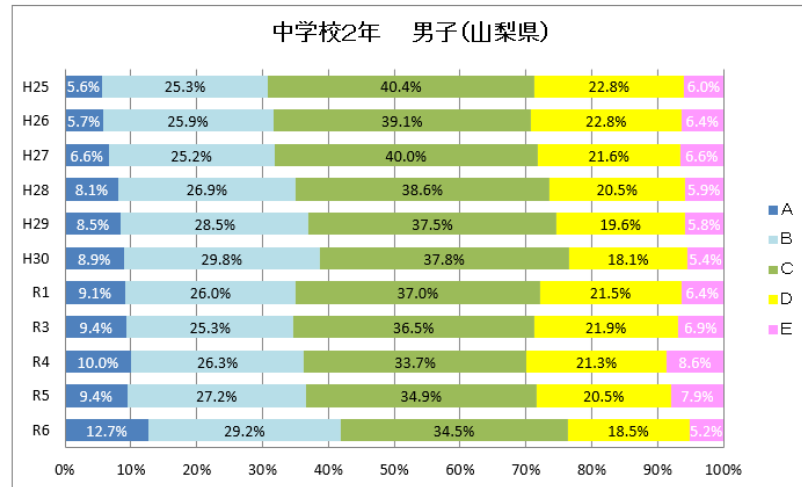

体力総合評価の推移

R6全国体力・運動能力、運動習慣等調査

中学校

体力総合評価の推移

R6全国体力・運動能力、運動習慣等調査

全国と比較した山梨県の実技調査の状況

R6 全国体力・運動能力、運動習慣等調査

全国と比較した山梨県の実技調査の状況