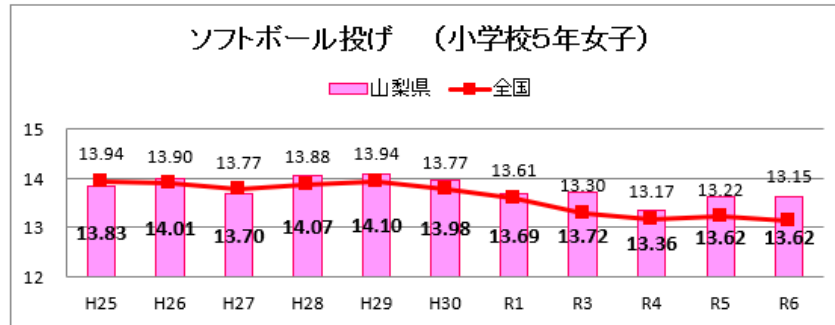

全国と比較した山梨県の実技調査の状況

R6 全国体力・運動能力、運動習慣等調査