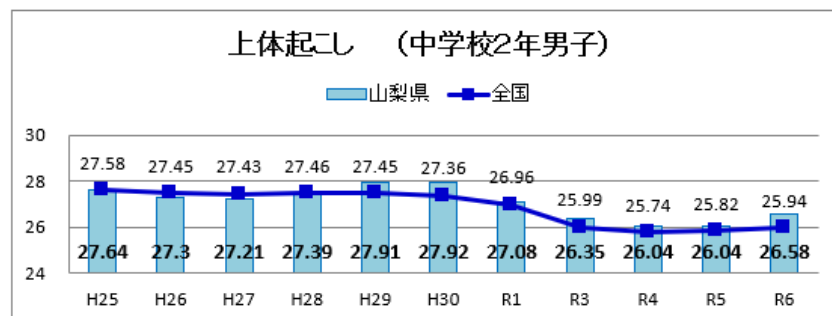

全国と比較した山梨県の実技調査の状況

R6全国体力・運動能力、運動習慣等調査