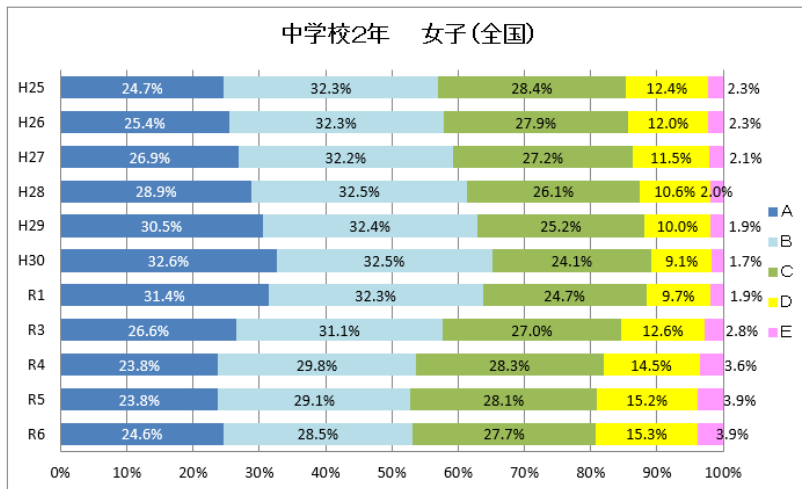

体力総合評価の推移

R6全国体力・運動能力、運動習慣等調査

中学校

体力総合評価の推移

R6全国体力・運動能力、運動習慣等調査

全国と比較した山梨県の実技調査の状況

R6 全国体力・運動能力、運動習慣等調査

全国と比較した山梨県の実技調査の状況