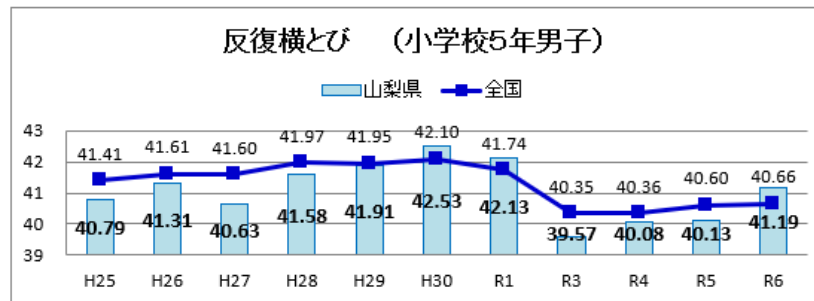

体力総合評価の推移

R6全国体力・運動能力、運動習慣等調査

中学校

体力総合評価の推移

R6全国体力・運動能力、運動習慣等調査

全国と比較した山梨県の実技調査の状況

R6 全国体力・運動能力、運動習慣等調査

全国と比較した山梨県の実技調査の状況