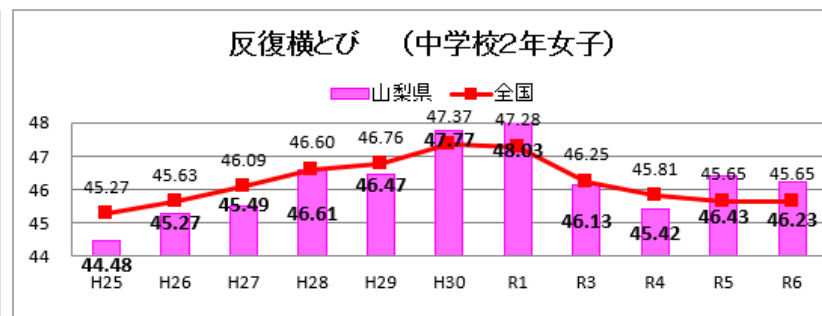

全国と比較した山梨県の実技調査の状況

R6全国体力・運動能力、運動習慣等調査