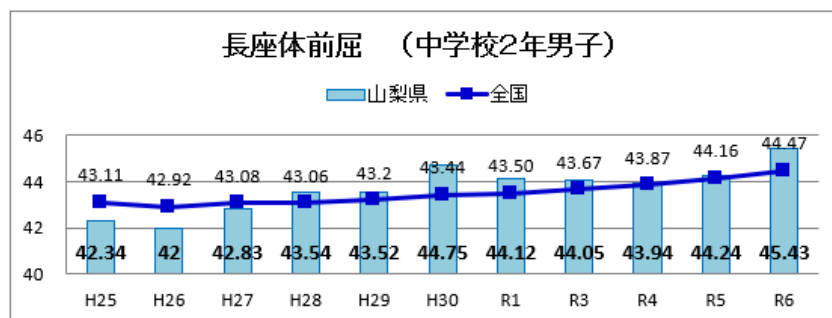

全国と比較した山梨県の実技調査の状況

R6全国体力・運動能力、運動習慣等調査