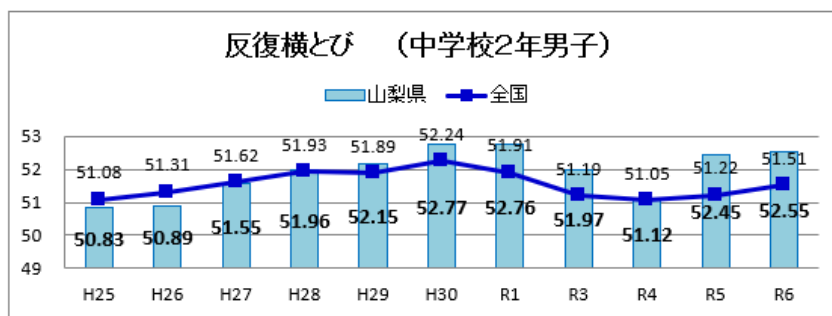

全国と比較した山梨県の実技調査の状況

R6全国体力・運動能力、運動習慣等調査