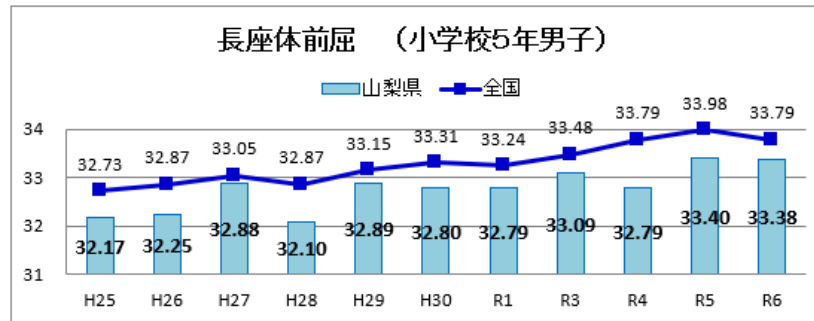

体力総合評価の推移

R6全国体力・運動能力、運動習慣等調査

中学校

体力総合評価の推移

R6全国体力・運動能力、運動習慣等調査

全国と比較した山梨県の実技調査の状況

R6 全国体力・運動能力、運動習慣等調査

全国と比較した山梨県の実技調査の状況