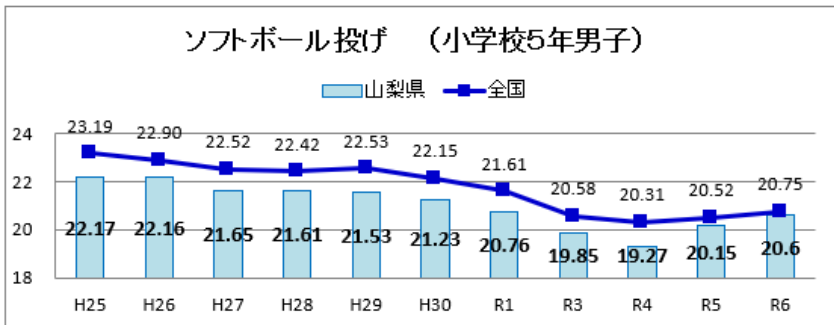

全国と比較した山梨県の実技調査の状況

R6 全国体力・運動能力、運動習慣等調査