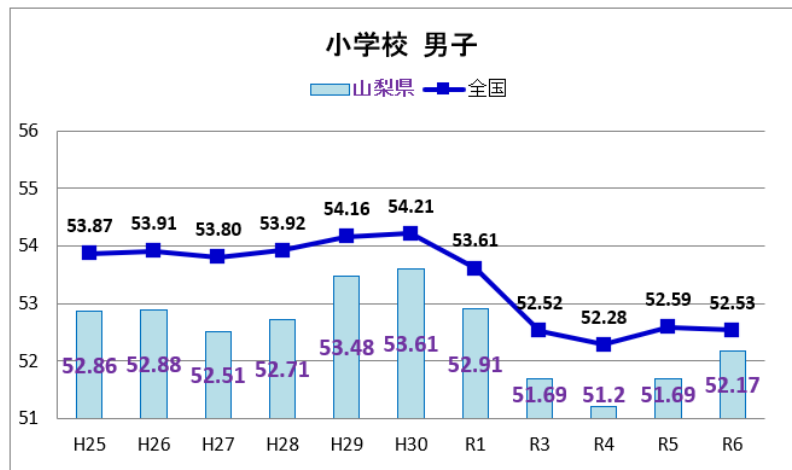

(令和7年1月7日 定例教育委員会)

平成25～令和6年度 全国体力・運動能力、運動習慣等調査

調査結果の推移

山梨県教育庁保健体育課

(令和6年度スポーツ庁データより作成)

体力合計点の推移

R6全国体力・運動能力、運動習慣等調査

小学校

体力総合評価の推移

R6全国体力・運動能力、運動習慣等調査

中学校

体力総合評価の推移

R6全国体力・運動能力、運動習慣等調査

全国と比較した山梨県の実技調査の状況

R6 全国体力・運動能力、運動習慣等調査

全国と比較した山梨県の実技調査の状況