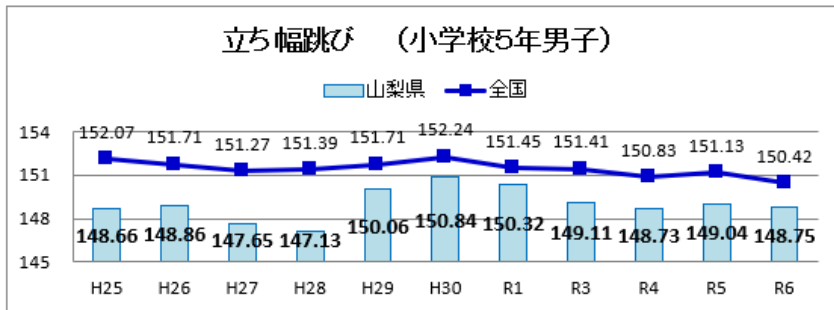

全国と比較した山梨県の実技調査の状況

R6 全国体力・運動能力、運動習慣等調査