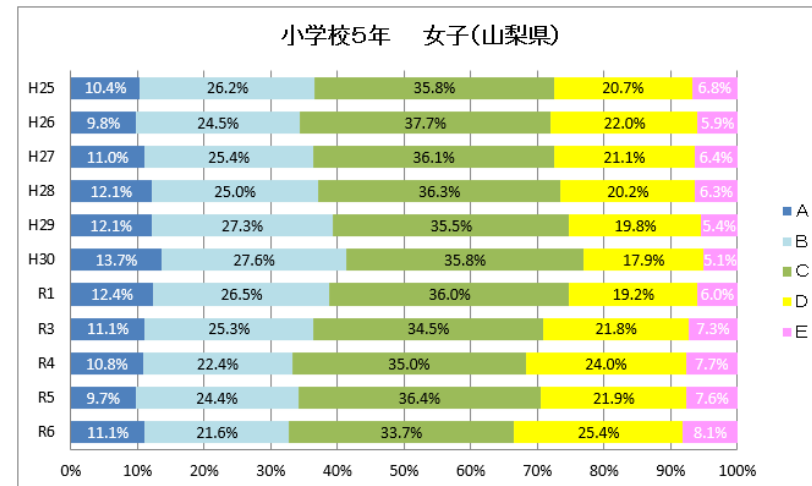

(令和7年1月7日 定例教育委員会)

平成25～令和6年度 全国体力・運動能力、運動習慣等調査

調査結果の推移

山梨県教育庁保健体育課

(令和6年度スポーツ庁データより作成)

体力合計点の推移

R6全国体力・運動能力、運動習慣等調査

小学校

体力総合評価の推移

R6全国体力・運動能力、運動習慣等調査

中学校

体力総合評価の推移

R6全国体力・運動能力、運動習慣等調査

全国と比較した山梨県の実技調査の状況

R6 全国体力・運動能力、運動習慣等調査

全国と比較した山梨県の実技調査の状況