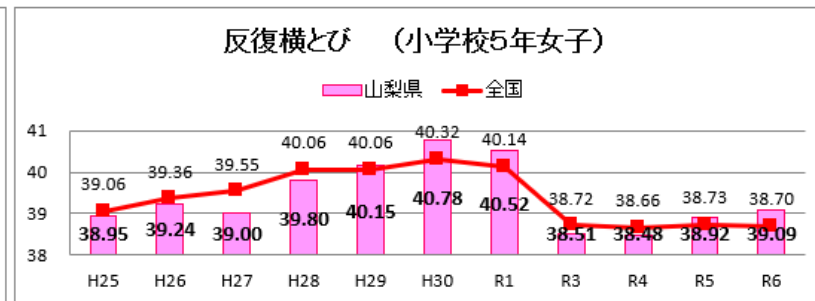

体力総合評価の推移

R6全国体力・運動能力、運動習慣等調査

中学校

体力総合評価の推移

R6全国体力・運動能力、運動習慣等調査

全国と比較した山梨県の実技調査の状況

R6 全国体力・運動能力、運動習慣等調査

全国と比較した山梨県の実技調査の状況