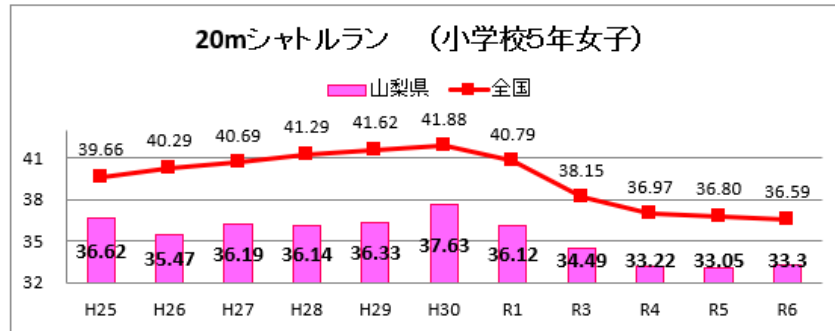

全国と比較した山梨県の実技調査の状況

R6 全国体力・運動能力、運動習慣等調査