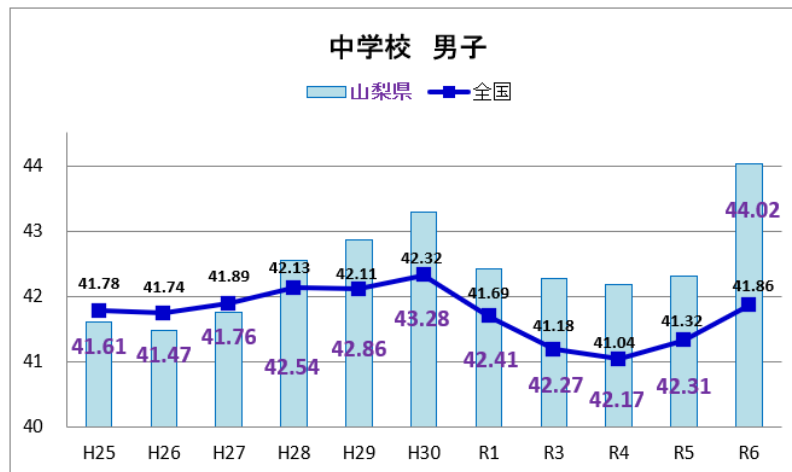

(令和7年1月7日 定例教育委員会)

平成25～令和6年度 全国体力・運動能力、運動習慣等調査

調査結果の推移

山梨県教育庁保健体育課

(令和6年度スポーツ庁データより作成)

体力合計点の推移

R6全国体力・運動能力、運動習慣等調査

小学校

体力総合評価の推移

R6全国体力・運動能力、運動習慣等調査

中学校

体力総合評価の推移

R6全国体力・運動能力、運動習慣等調査

全国と比較した山梨県の実技調査の状況

R6 全国体力・運動能力、運動習慣等調査

全国と比較した山梨県の実技調査の状況