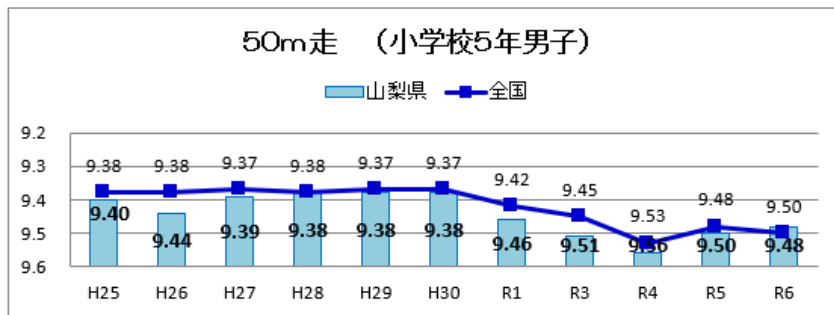

全国と比較した山梨県の実技調査の状況

R6 全国体力・運動能力、運動習慣等調査