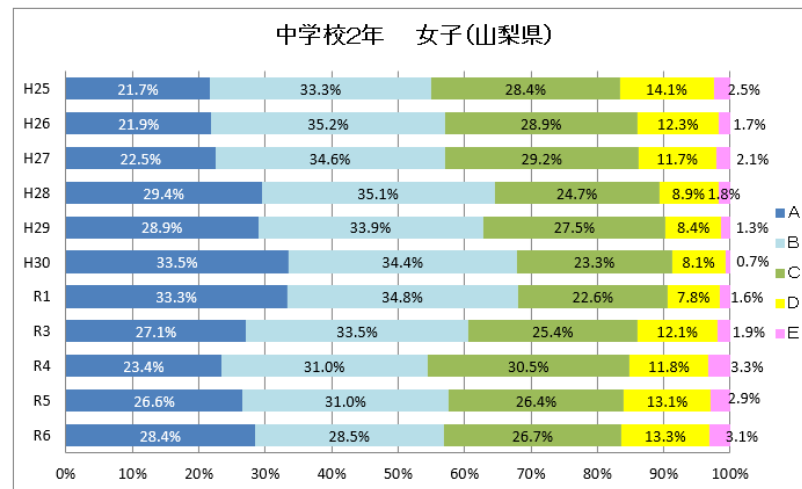

体力総合評価の推移

R6全国体力・運動能力、運動習慣等調査

中学校

体力総合評価の推移

R6全国体力・運動能力、運動習慣等調査

全国と比較した山梨県の実技調査の状況

R6 全国体力・運動能力、運動習慣等調査

全国と比較した山梨県の実技調査の状況