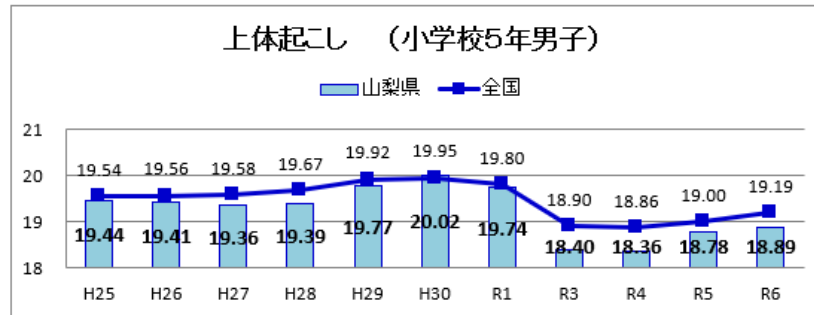

体力総合評価の推移

R6全国体力・運動能力、運動習慣等調査

中学校

体力総合評価の推移

R6全国体力・運動能力、運動習慣等調査

全国と比較した山梨県の実技調査の状況

R6 全国体力・運動能力、運動習慣等調査

全国と比較した山梨県の実技調査の状況