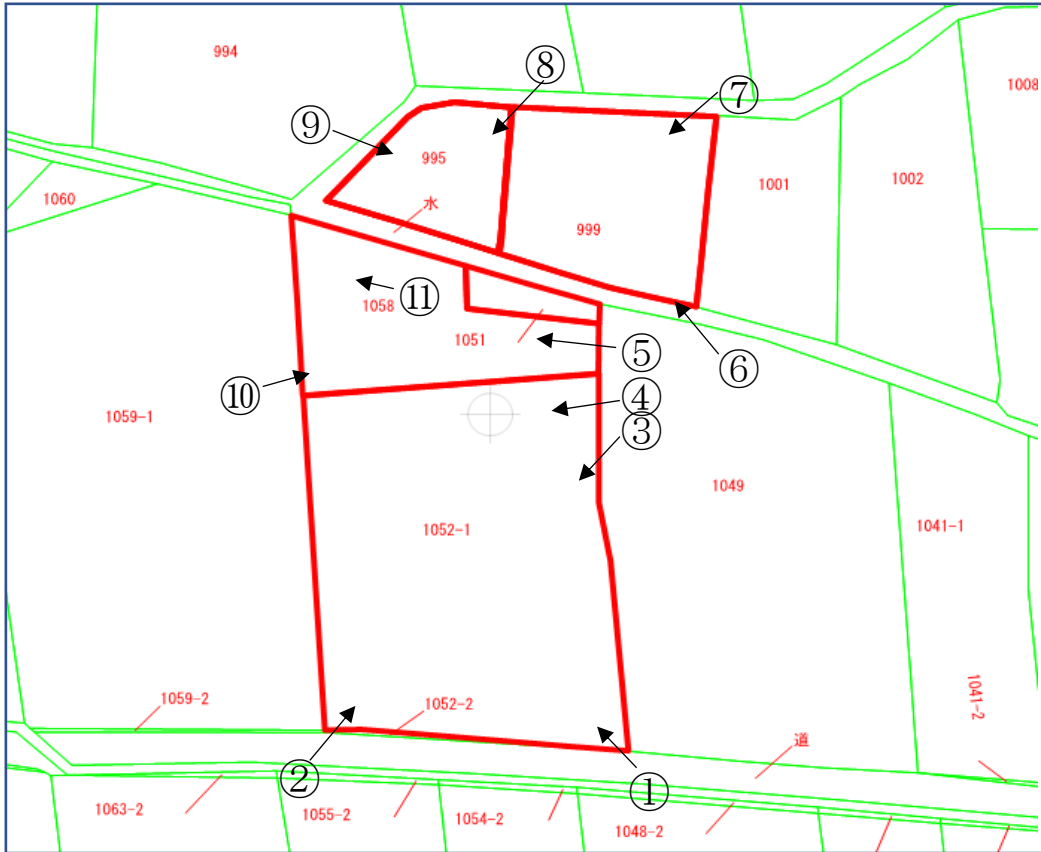

現地写真

対象物件の南東側から北西方向を撮影
点線はおおよその境界

①

対象物件の南西側から北東方向を撮影
点線はおおよその境界

②

対象物件の東側から南西方向を撮影
点線はおおよその境界

③

対象物件の東側から西方向を撮影

④

対象物件の東側から西方向を撮影

⑤

対象物件の南側から北西方向を撮影
点線はおおよその境界

⑥

対象物件の北東側から南西方向を撮影
点線はおおよその境界

⑦

対象物件の北側から南西方向を撮影
点線はおおよその境界

⑧

対象物件の西側から東方向を撮影

⑨

対象物件の西側から北東方向を撮影

⑩

対象物件 地番：1058番 倉庫（公売対象外）

⑪