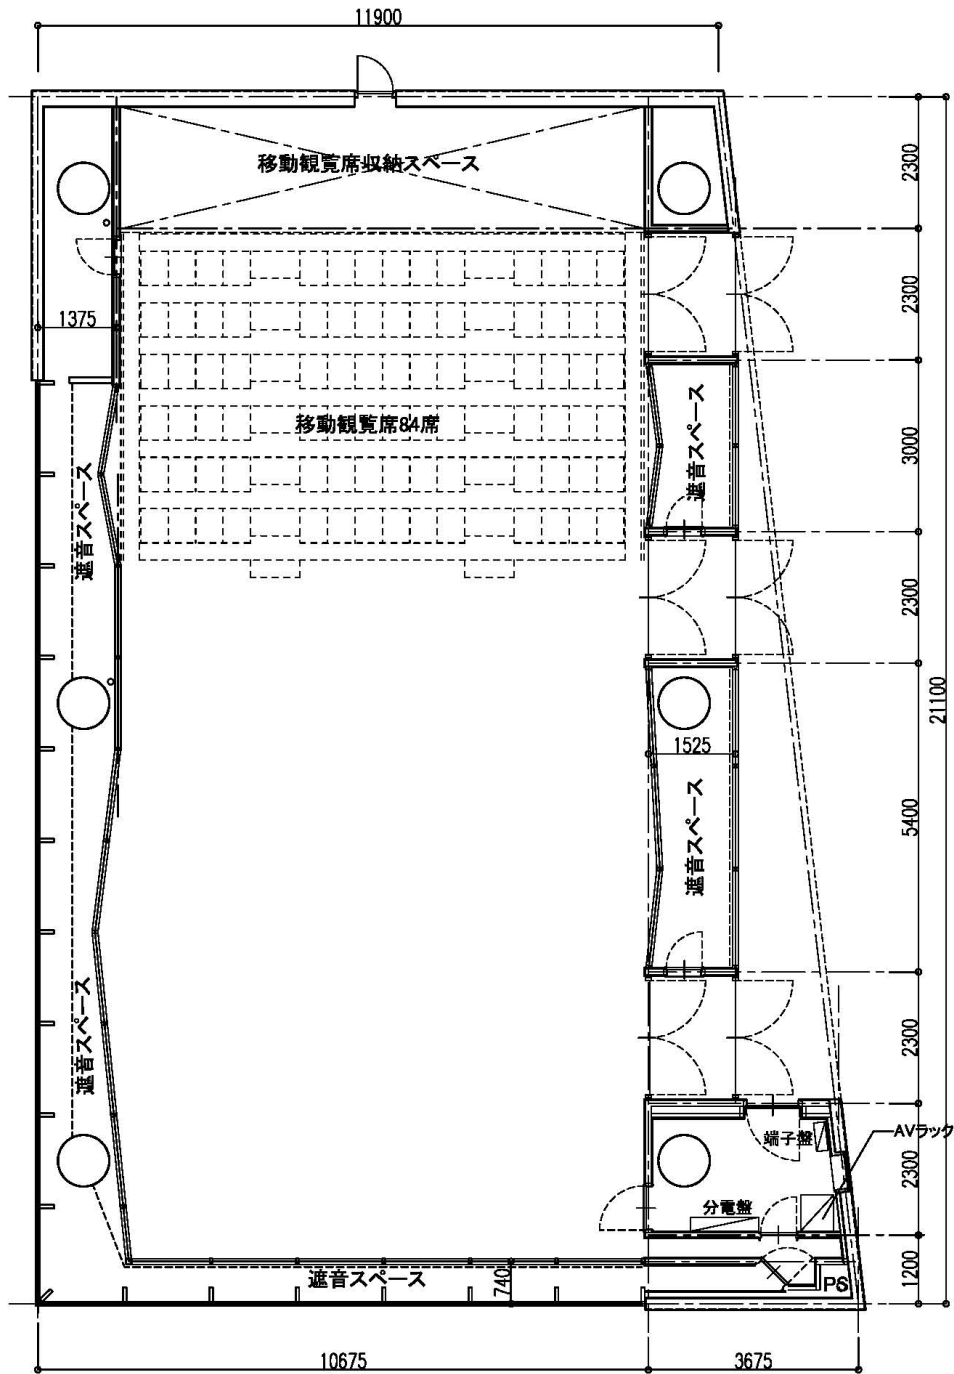

# 多目的ホール

・面積	168㎡
・収容人数	200人
・設備	マイク、スピーカー、プロジェクター DVD/ブルーレイ、スクリーン 可動式スポットライト、電話機（壁掛） 電動式移動観覧席（84席）
・備品	スタッキングチェア 演台、可動式ステージ、展示パネル ホワイトボード
・その他	コンサート可能（遮音壁仕様）