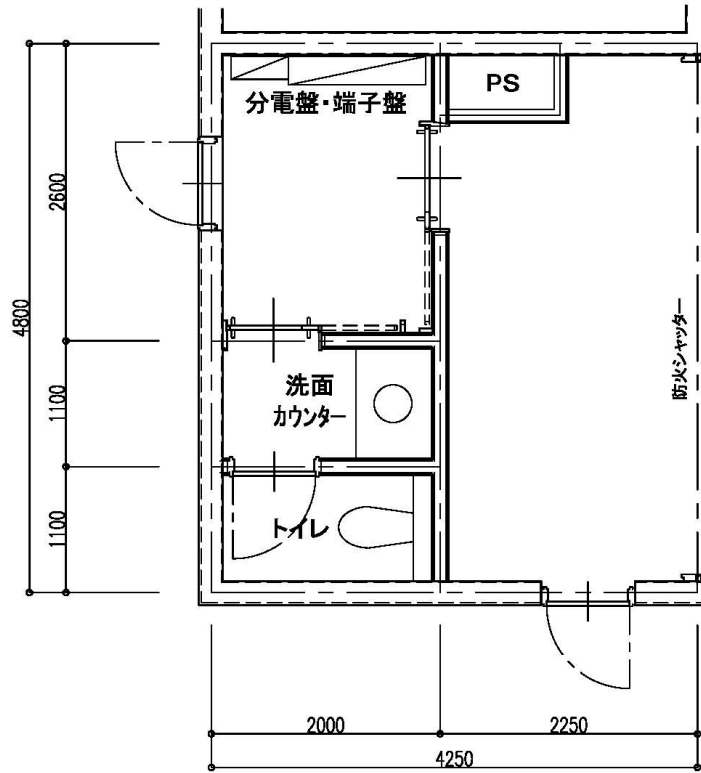

カフエ

- | | |
|------|--|
| ・面積 | 20㎡ |
| ・設備 | 〈控え室部分〉
トイレ、紙巻器、換気扇
洗面カウンター
エアコン（天井カセット型）
電話機（壁掛）
〈厨房部分〉
エアコン（天井カセット型）
排風機
給水、排水立上配管
水道・電気メーター（カフェ厨房、控え室部分のみ課金） |
| ・その他 | 調理器具、ショーケース等の備品はありません。 |