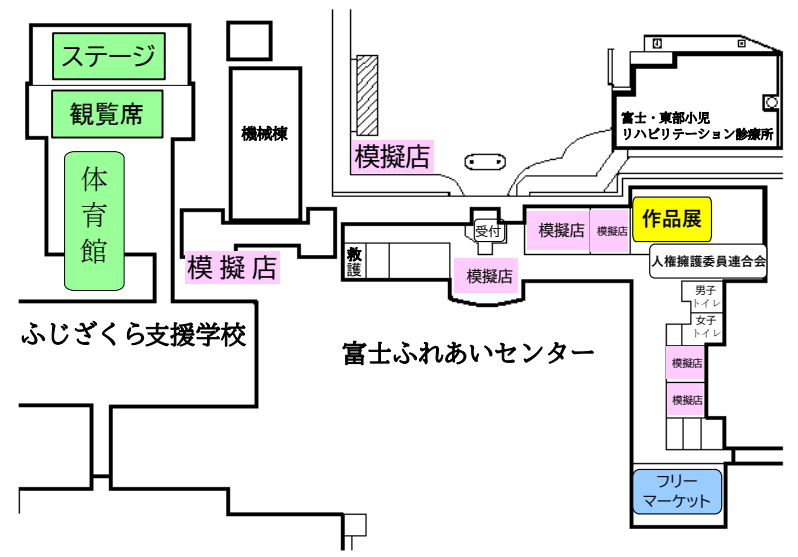

000
お楽しみ抽選券
000

- ・ゴミの持ち帰りに御協力ください。
- ・会場内の手指消毒など感染対策に御協力ください。
- ・敷地内の禁煙に御協力ください。

富士ふれあいの村まつり会場配置図

*「作品展」は晴天時も富士ふれあいセンター研修室で開催しています。御来場ください！

第26回 富士ふれあいの村まつり

手と手を繋いで 友に笑おう

■ 日時 令和6年9月14日(土) 午前10時～午後2時10分

■ 会場 富士ふれあいの村運動場
*雨天の場合は、ふじざくら支援学校体育館他