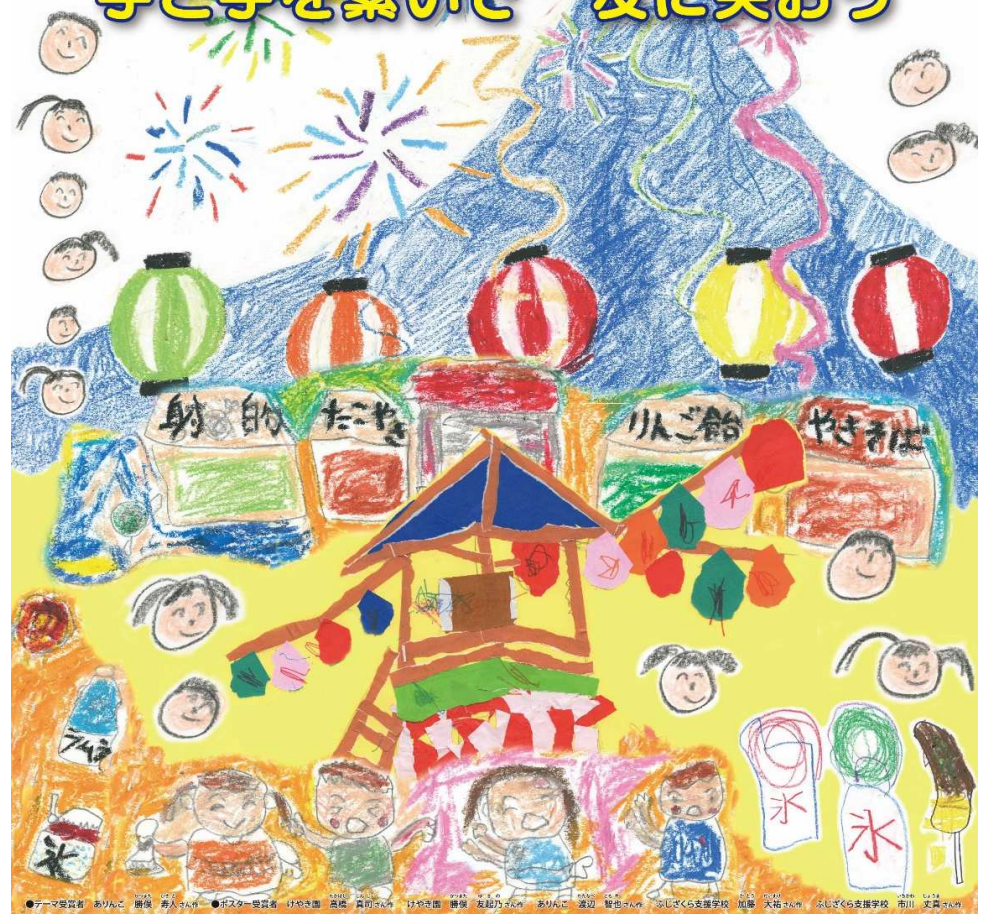

000
お楽しみ抽選券
000

- ・ゴミの持ち帰りに御協力ください。
- ・会場内の手指消毒など感染対策に御協力ください。
- ・敷地内の禁煙に御協力ください。

富士ふれあいの村まつり会場配置図

*「作品展」は晴天時も富士ふれあいセンター研修室で開催しています。御来場ください！

第26回 富士ふれあいの村まつり

手と手を繋いで 友に笑おう

■ 日時 令和6年9月14日(土) 午前10時～午後2時10分

■ 会場 富士ふれあいの村運動場
*雨天の場合は、ふじざくら支援学校体育館他

合唱曲

富士の山

一、あたまを雲の上に出し
四方の山を見おろして
かみなりさまを下に聞く
富士は日本一の山

二、青空高くそびえたち
からだに雪の着物着て
かすみのすそを遠くひく
富士は日本一の山

ぷろぐらむ

午前の部 (10:30~12:14)

- 1 ゲスト 歌/演奏 『プレアデス』他5曲
- 2 踊り 『ぶどうダンス2024』
- 3 踊り 『トムとジェリー』
- 4 歌 『手のひらを太陽に CGBVer.』
- 5 パーカト 『ペーパーサートお楽しみ劇場』
- 6 踊り 『ソーラン節』
- 7 手話コーラス 『みんながみんな英雄』
- 8 踊り 『ブラザービート他』
- 9 歌 『ふるさと(嵐)』