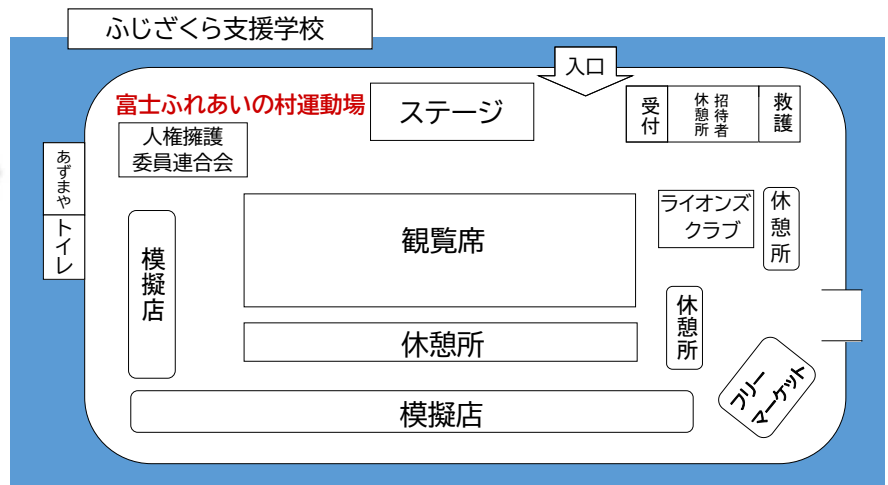

000
お楽しみ抽選券
000

- ・ゴミの持ち帰りに御協力ください。
- ・会場内の手指消毒など感染対策に御協力ください。
- ・敷地内の禁煙に御協力ください。

富士ふれあいの村まつり会場配置図

*「作品展」は晴天時も富士ふれあいセンター研修室で開催しています。御来場ください！

第26回 富士ふれあいの村まつり

手と手を繋いで 友に笑おう

■ 日時 令和6年9月14日(土) 午前10時～午後2時10分

■ 会場 富士ふれあいの村運動場
*雨天の場合は、ふじざくら支援学校体育館他

— 主催 山梨県・富士ふれあいの村まつり運営委員会 —

式次第

開会式 (10:00~10:30)

- * 開会宣言
- * 知事あいさつ
- * 来賓祝辞
- * 来賓紹介
- * 祝電披露
- * テーマ、ポスター製作者紹介
- 記念品贈呈
- * 手話パフォーマンス

閉会式 (13:30~)

- * 運営委員長あいさつ
- * お楽しみ抽選会
- * 合唱(富士の山)
- * 閉会の言葉

※舞台発表の進行により時間が前後する可能性があります。