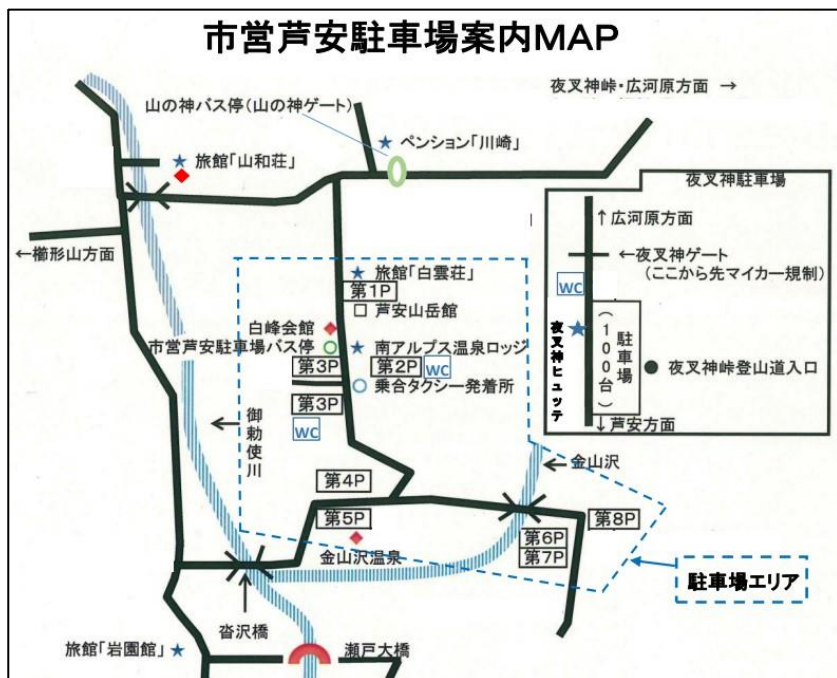

サイクルイベント開催に伴う 市営芦安駐車場の利用規制

2024年11月4日(月・祝) 開催のサイクルイベントに伴い

10月30日(水) 午前10時～

11月4日(月・祝) 午後8時

各駐車場の利用を制限させていただきます

大変ご迷惑をおかけしますが、第1、3駐車場等をご利用ください。

	第1P	第2P	第3P	第4P	第5P	第6P	第7P	第8P
10/30(水)	○	×	○	○	○	○	○	○
10/31(木)	○	×	○	○	○	○	○	○
11/1(金)	○	×	○	○	○	○	○	○
11/2(土)	○	×	○	△	△	○	○	○
11/3(日)	○	×	○	△	△	○	○	○
11/4(月・祝)	○	×	○	×	×	△	△	△

※ 11月4日(月・祝)午前6時頃から第3～8駐車場はイベント関係者の駐車場等として利用します。早朝から満車になる可能性がありますので予めご了承ください。

※ 11月4日(月・祝)は午後8時頃にイベント撤収が完了し、駐車場を開放できる予定です。