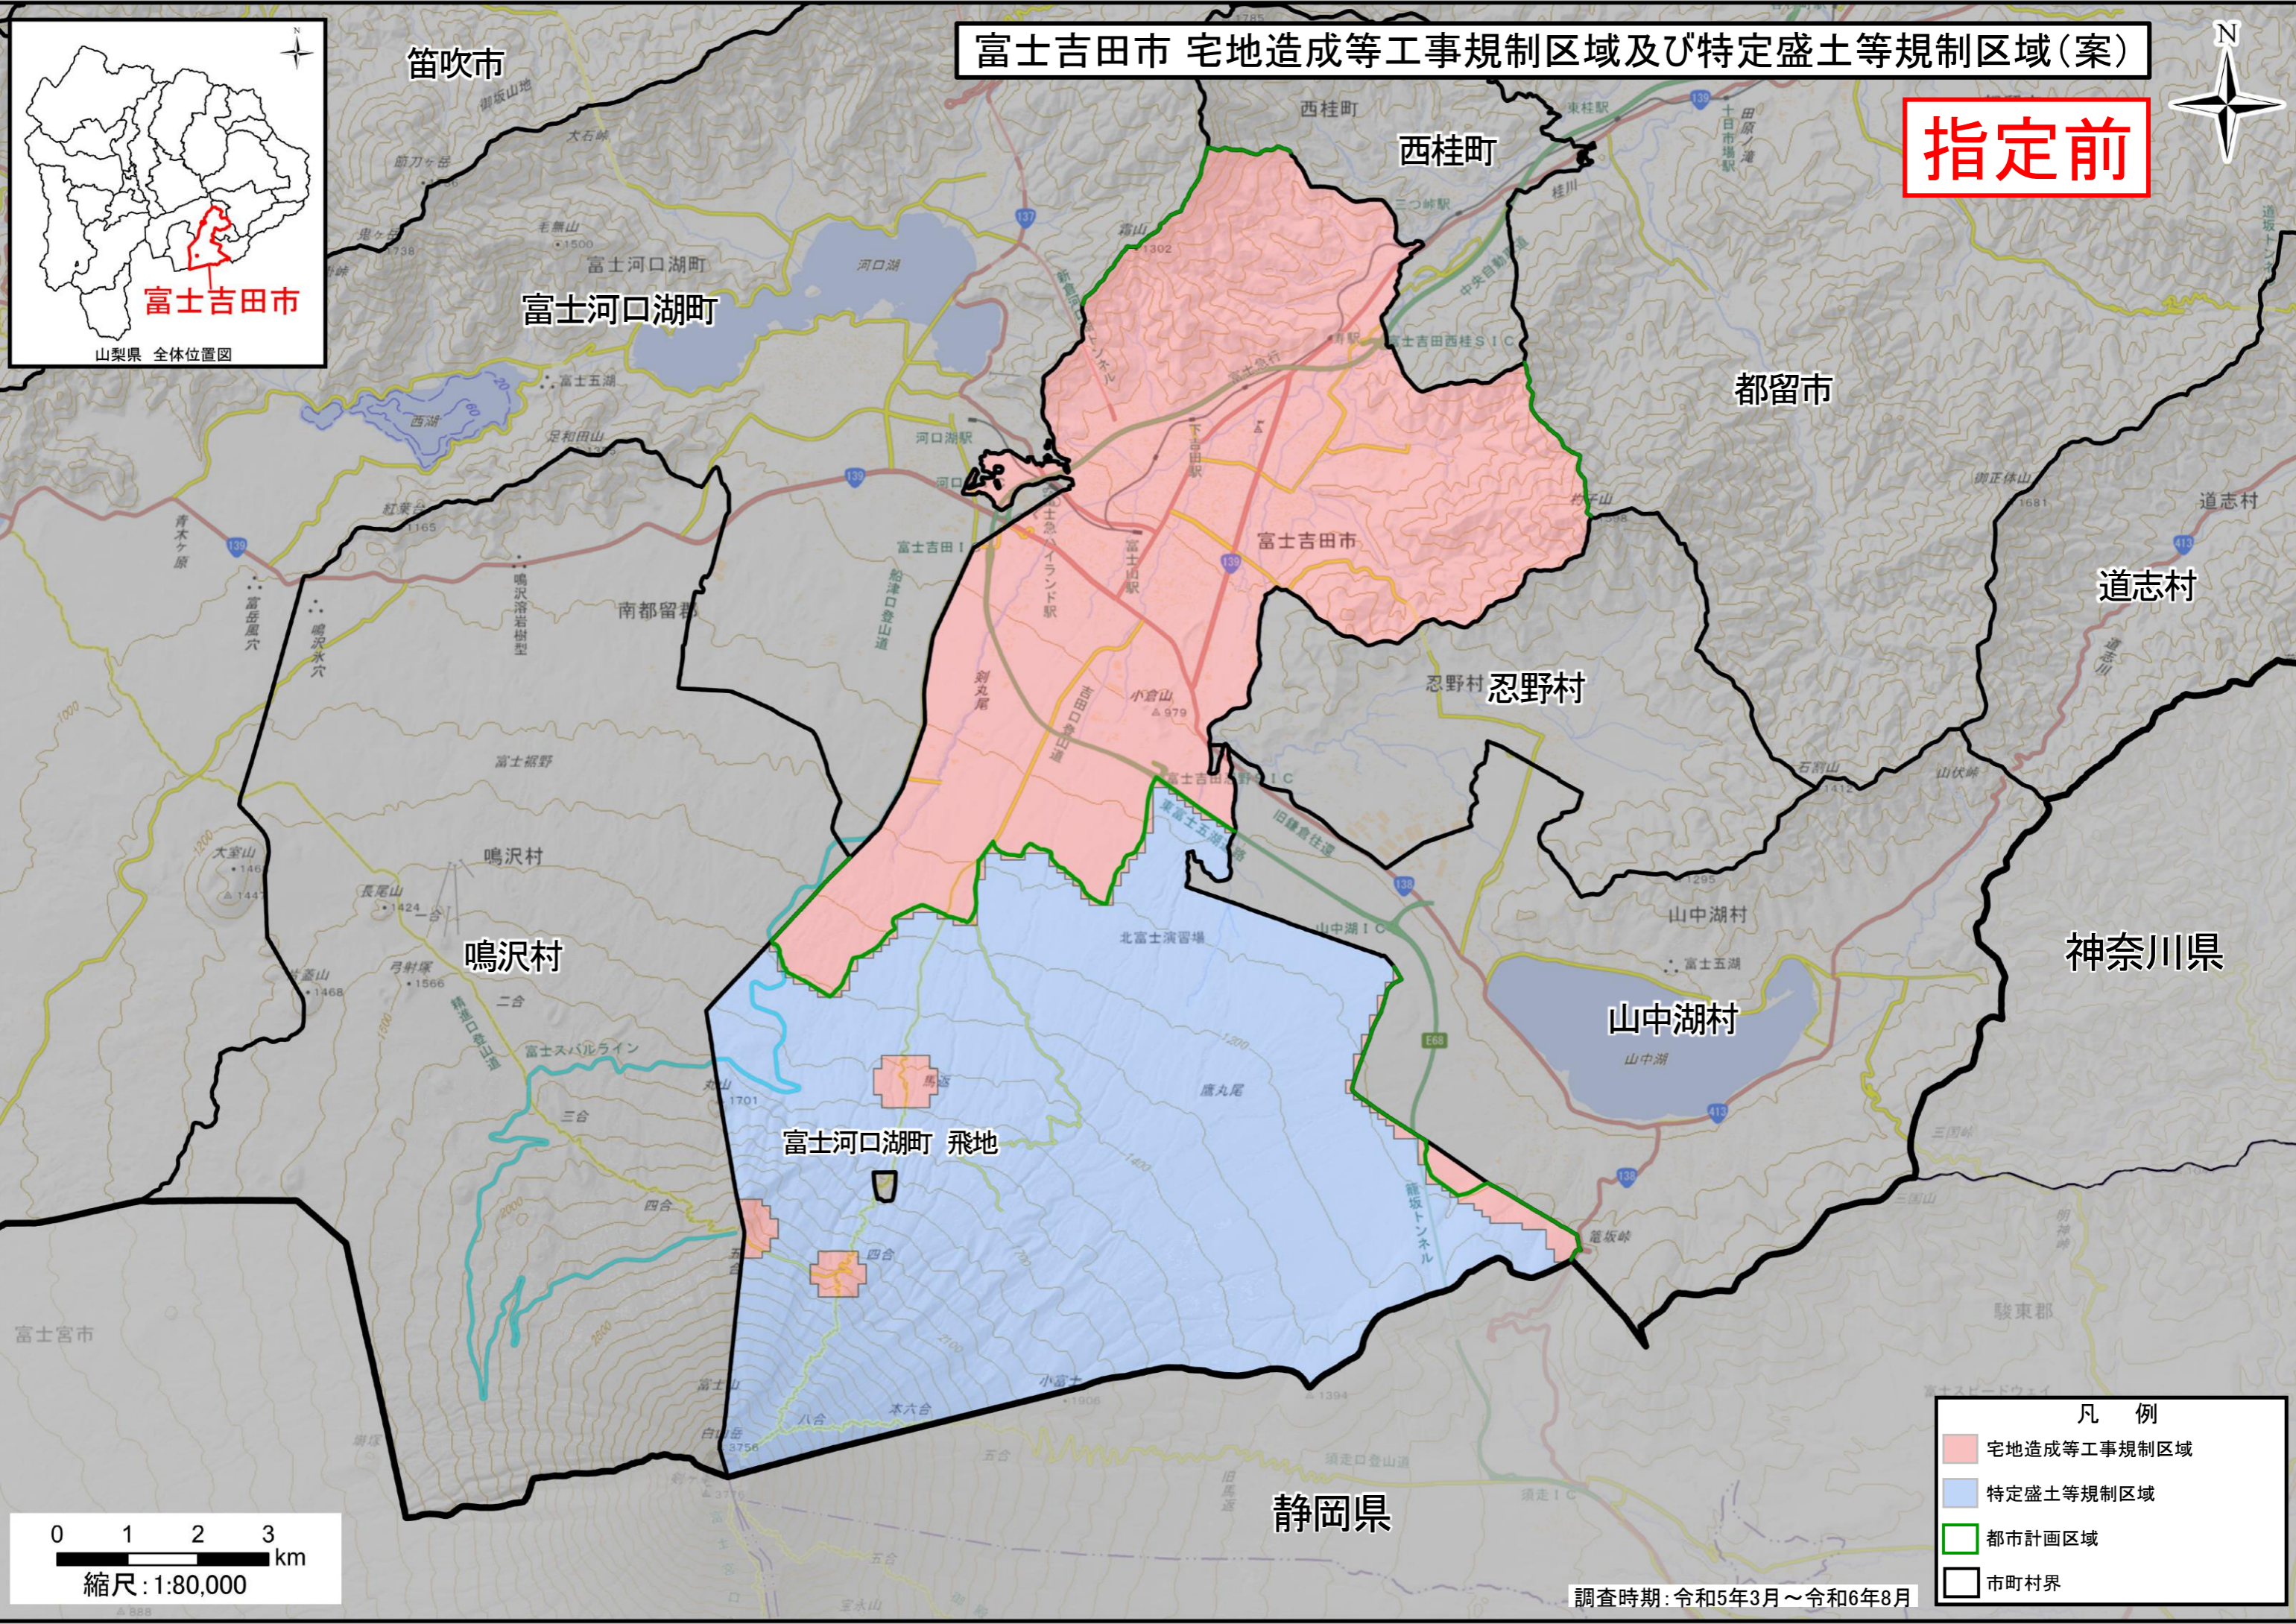

富士吉田市 宅地造成等工事規制区域及び特定盛土等規制区域(案)

指定前

山梨県 全体位置図

- 凡例
- 宅地造成等工事規制区域
 - 特定盛土等規制区域
 - 都市計画区域
 - 市町村界

調査時期: 令和5年3月～令和6年8月

測量法に基づく国土地理院長承認(複製)R 5jHf 444 本製品を複製する場合には、国土地理院の長の承認を得なければならない。