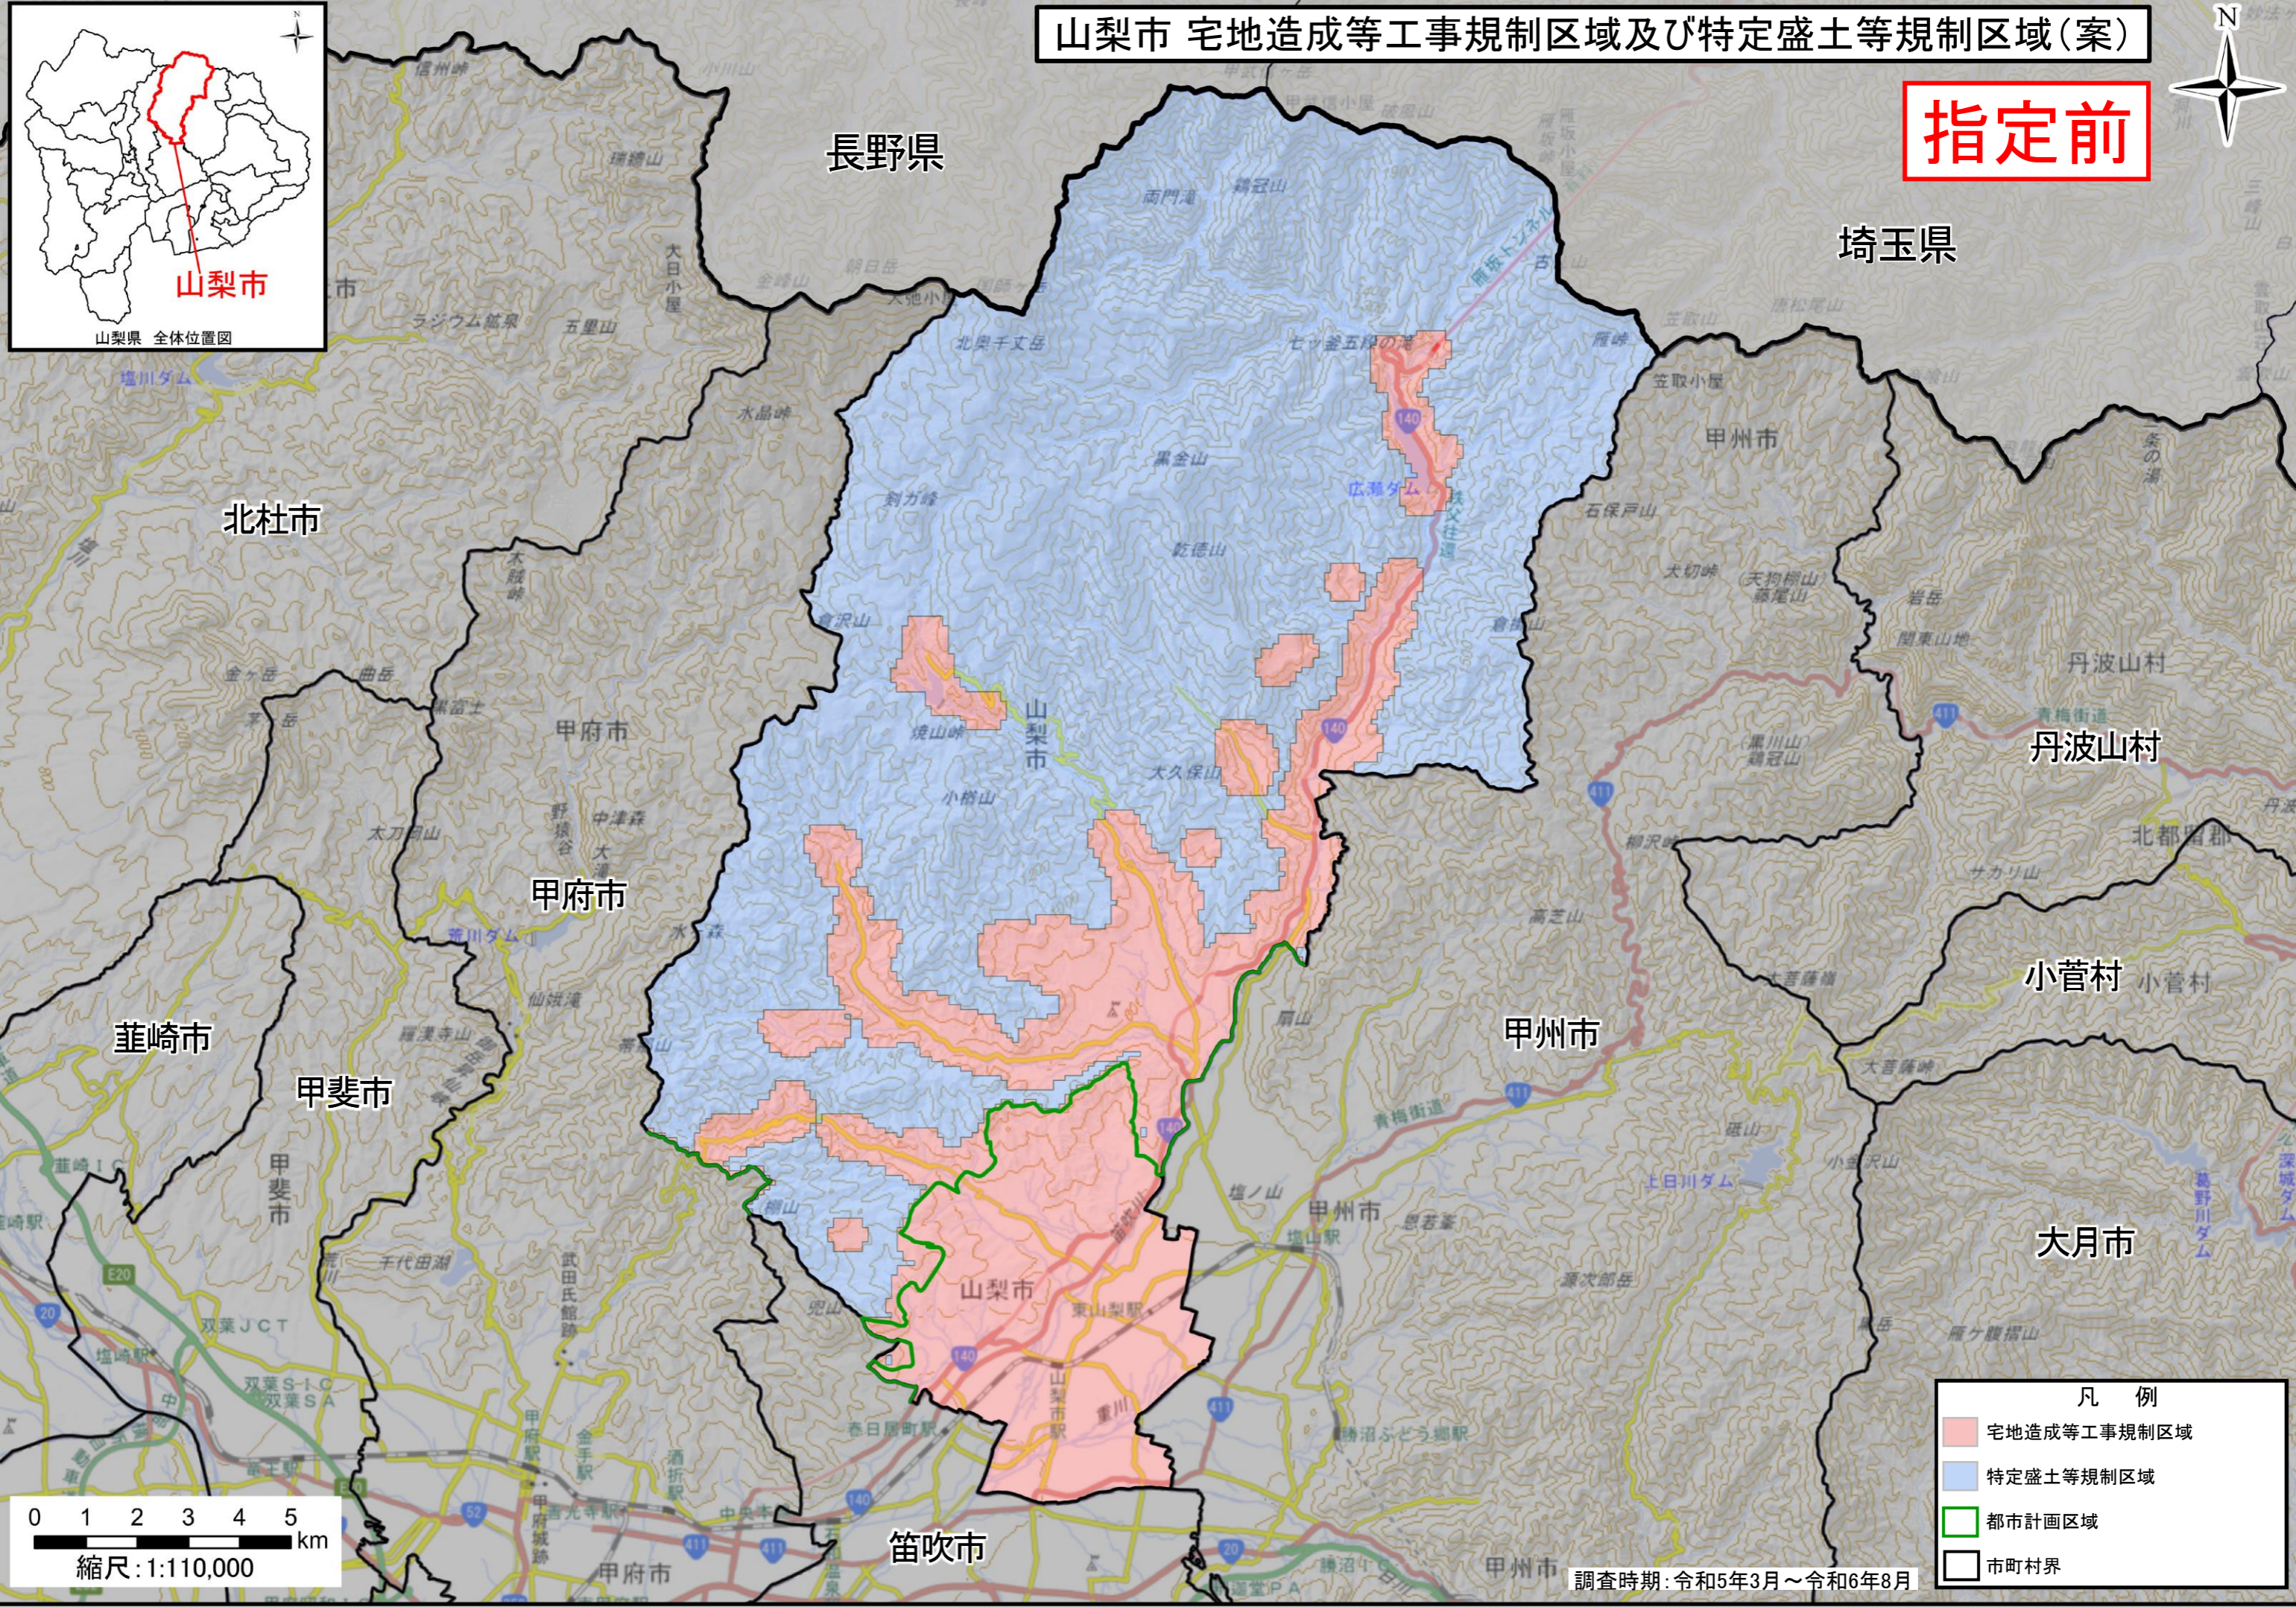

山梨市 宅地造成等工事規制区域及び特定盛土等規制区域(案)

指定前

山梨県 全体位置図

- 凡例
- 宅地造成等工事規制区域
 - 特定盛土等規制区域
 - 都市計画区域
 - 市町村界

調査時期: 令和5年3月～令和6年8月

測量法に基づく国土地理院長承認(複製)R 5jHf 444 本製品を複製する場合には、国土地理院の長の承認を得なければならない。