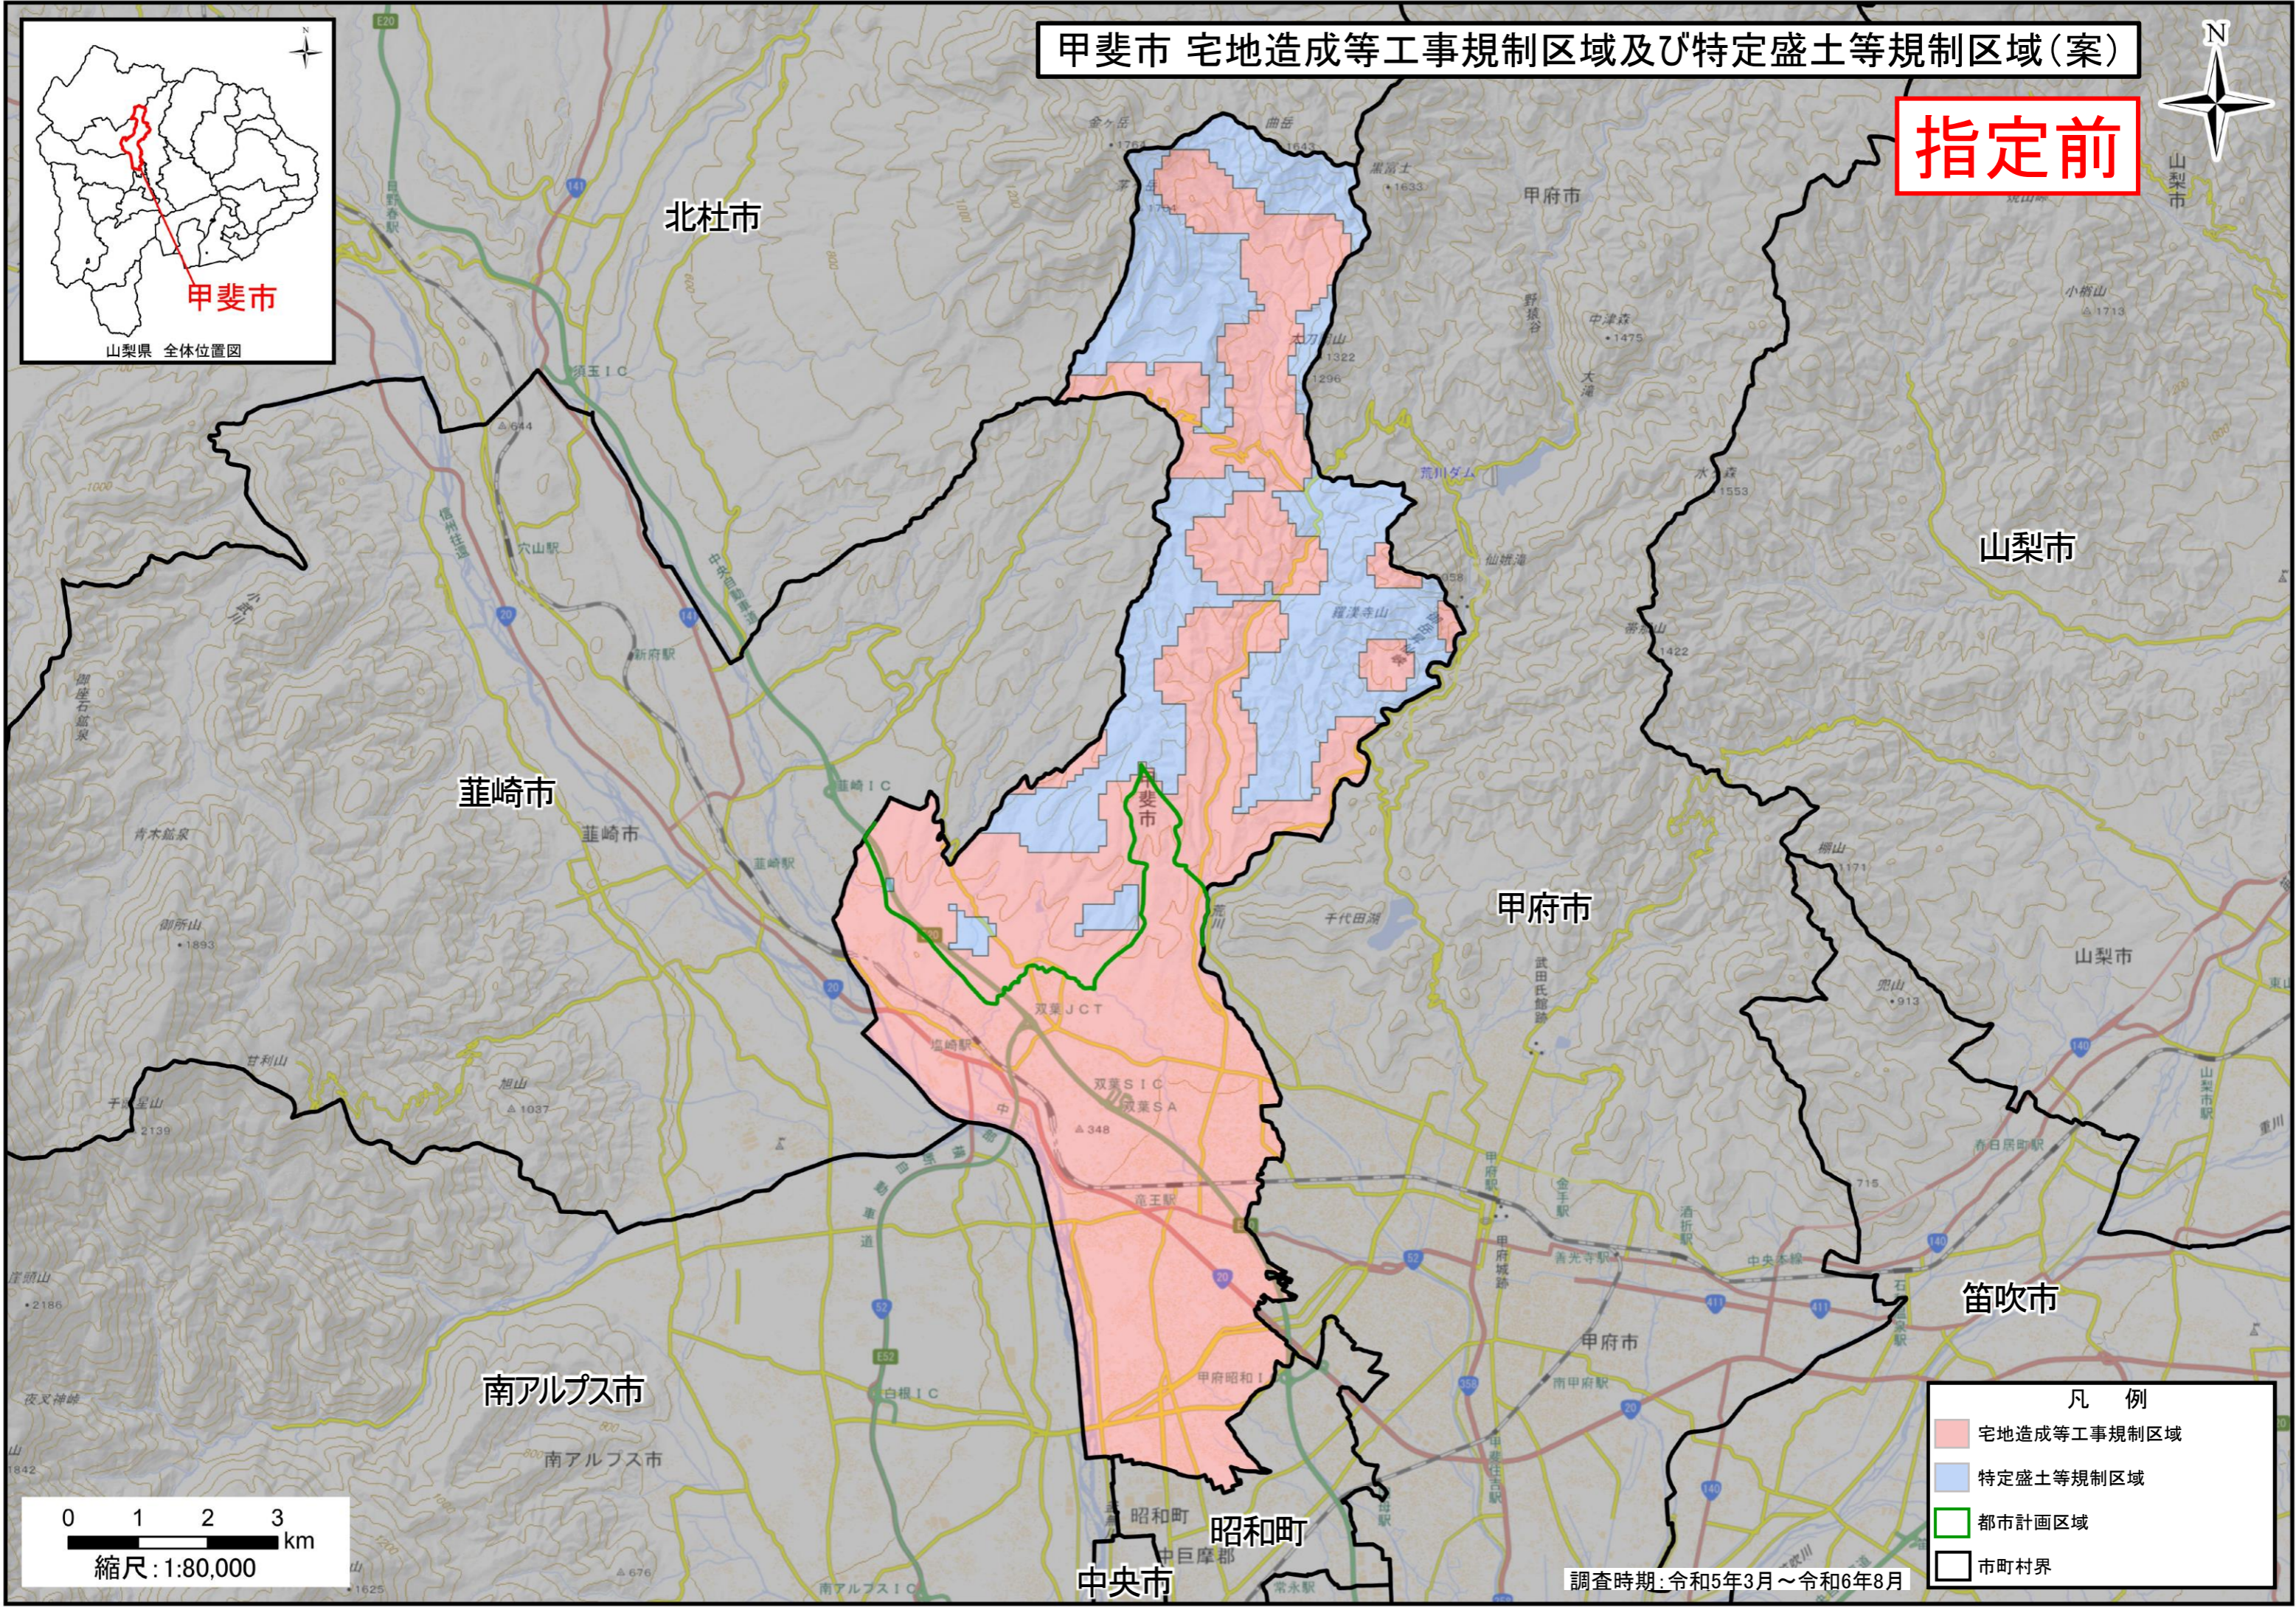

甲斐市 宅地造成等工事規制区域及び特定盛土等規制区域(案)

指定前

凡例	
	宅地造成等工事規制区域
	特定盛土等規制区域
	都市計画区域
	市町村界

調査時期: 令和5年3月～令和6年8月

測量法に基づく国土地理院長承認(複製)R 5jHf 444 本製品を複製する場合には、国土地理院の長の承認を得なければならない。