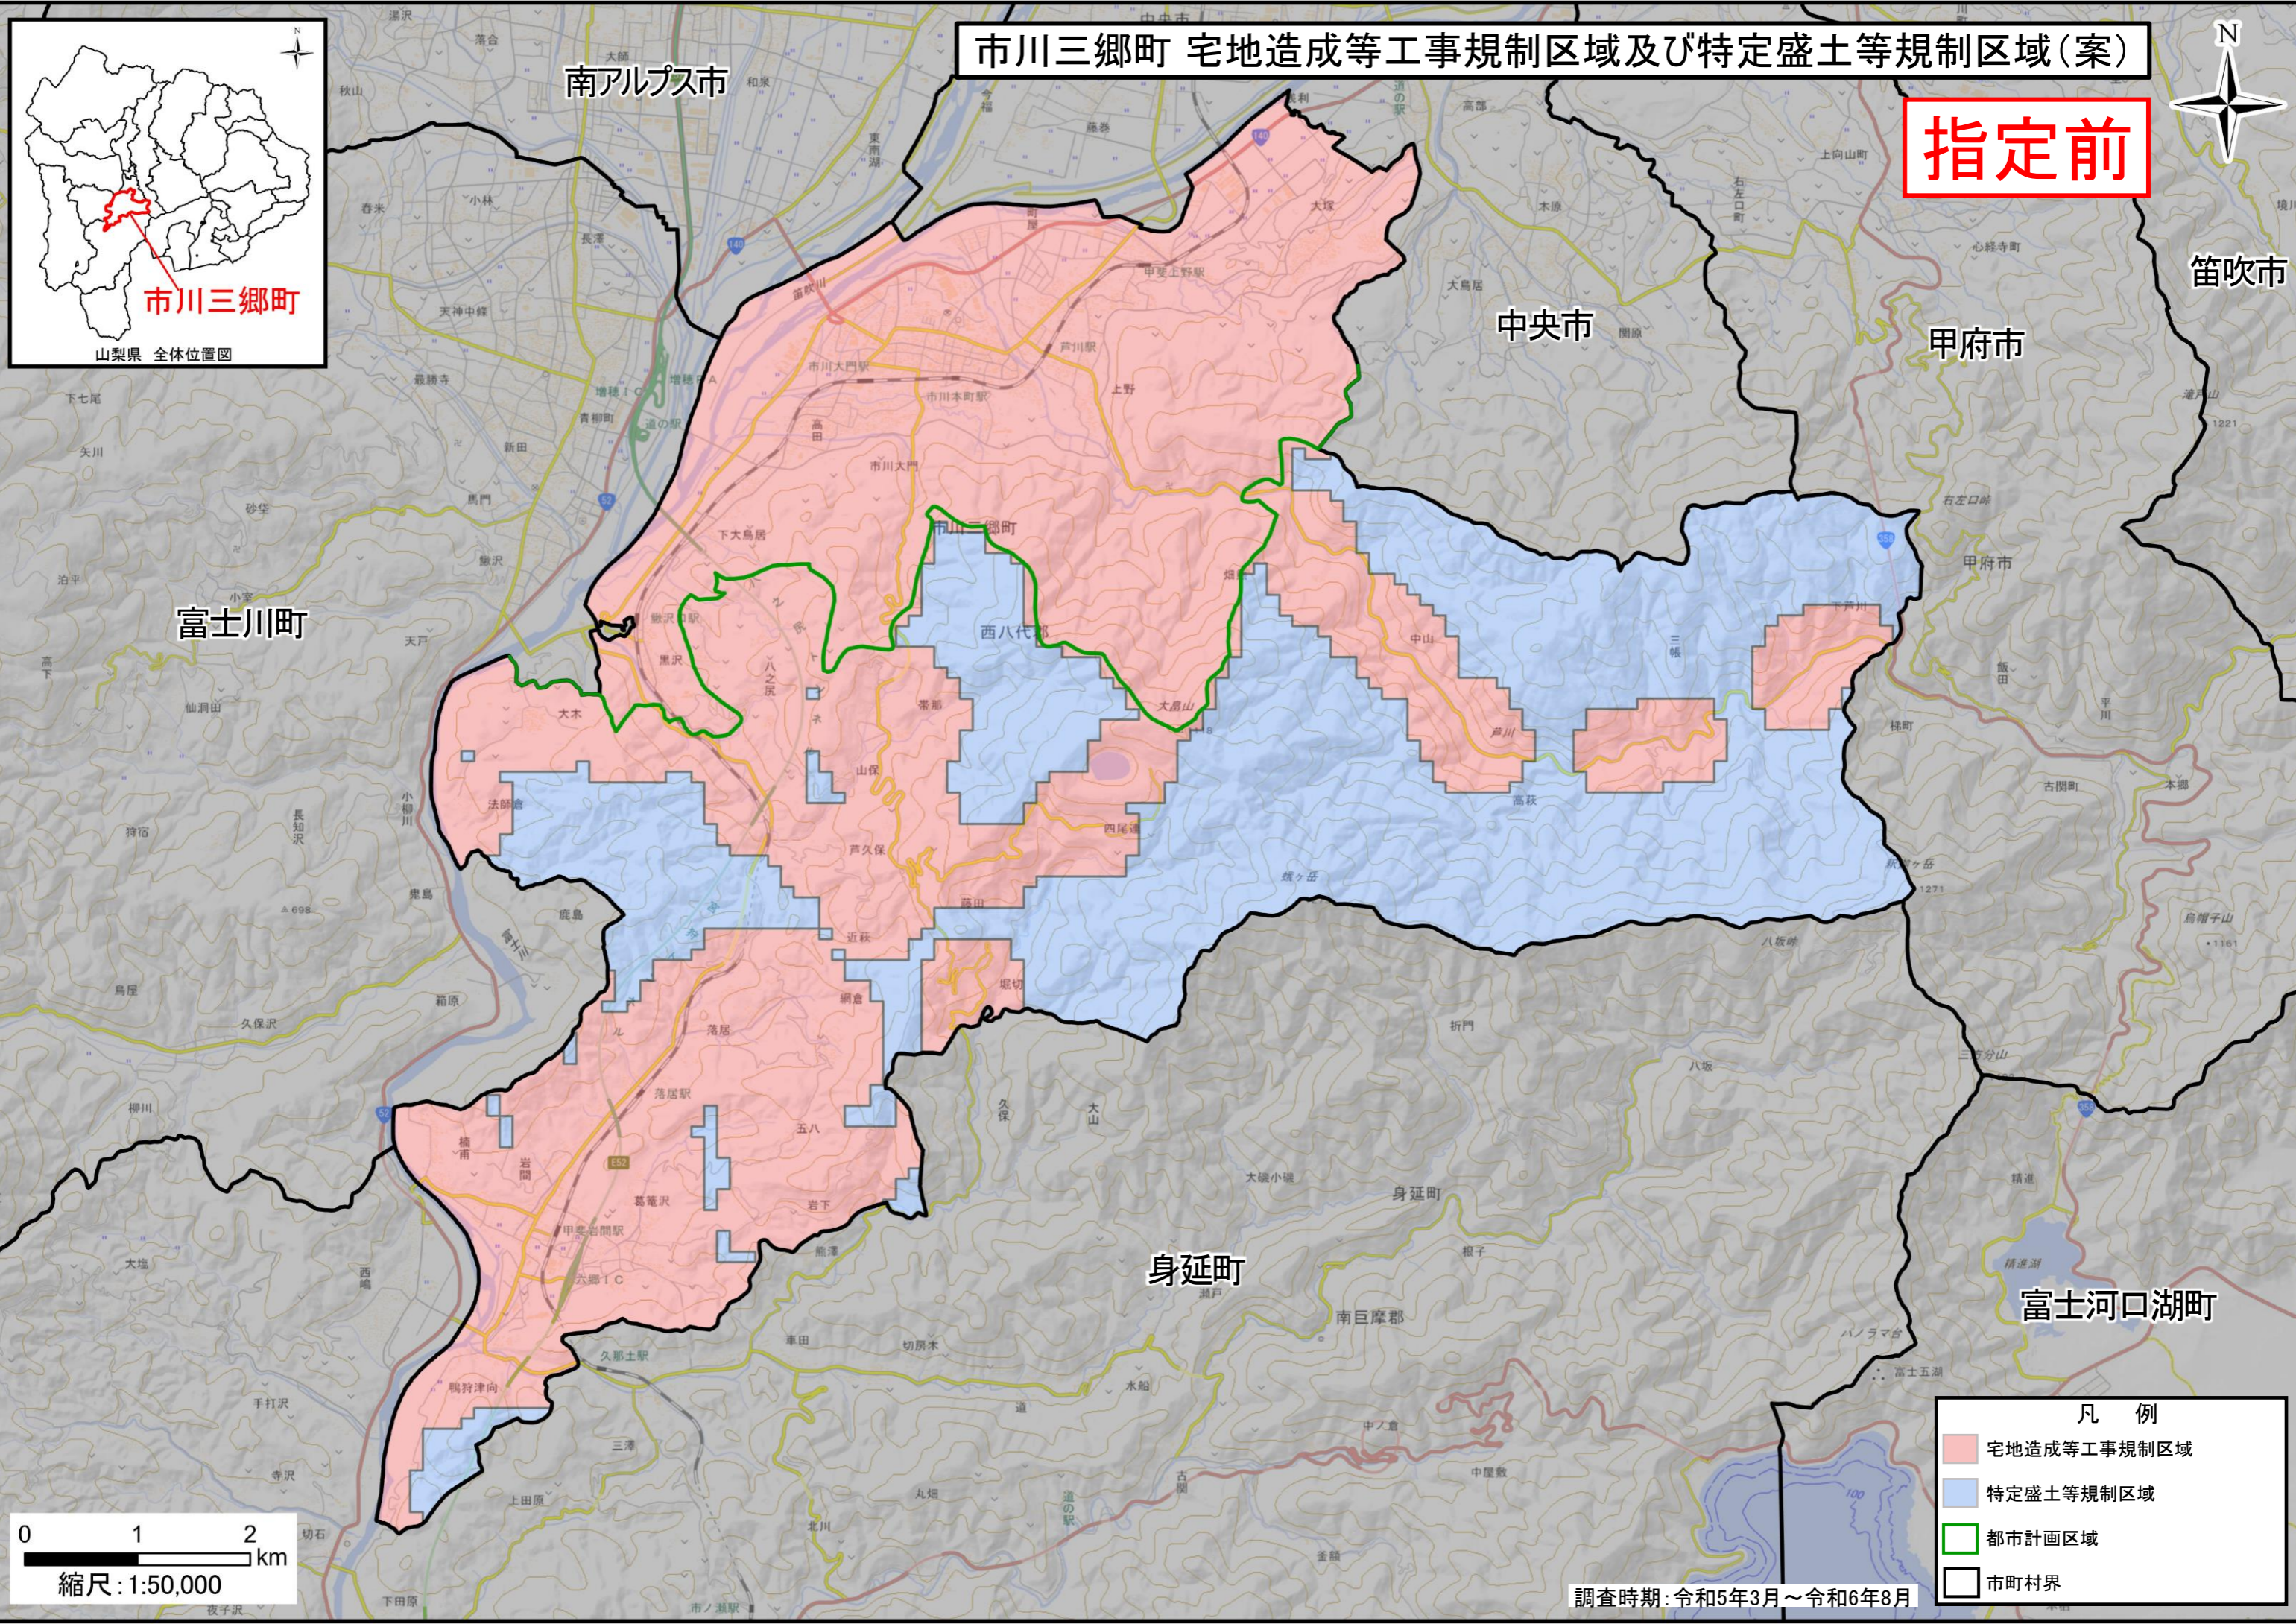

# 市川三郷町 宅地造成等工事規制区域及び特定盛土等規制区域(案)

指定前

- 凡例
- 宅地造成等工事規制区域
  - 特定盛土等規制区域
  - 都市計画区域
  - 市町村界

調査時期: 令和5年3月～令和6年8月