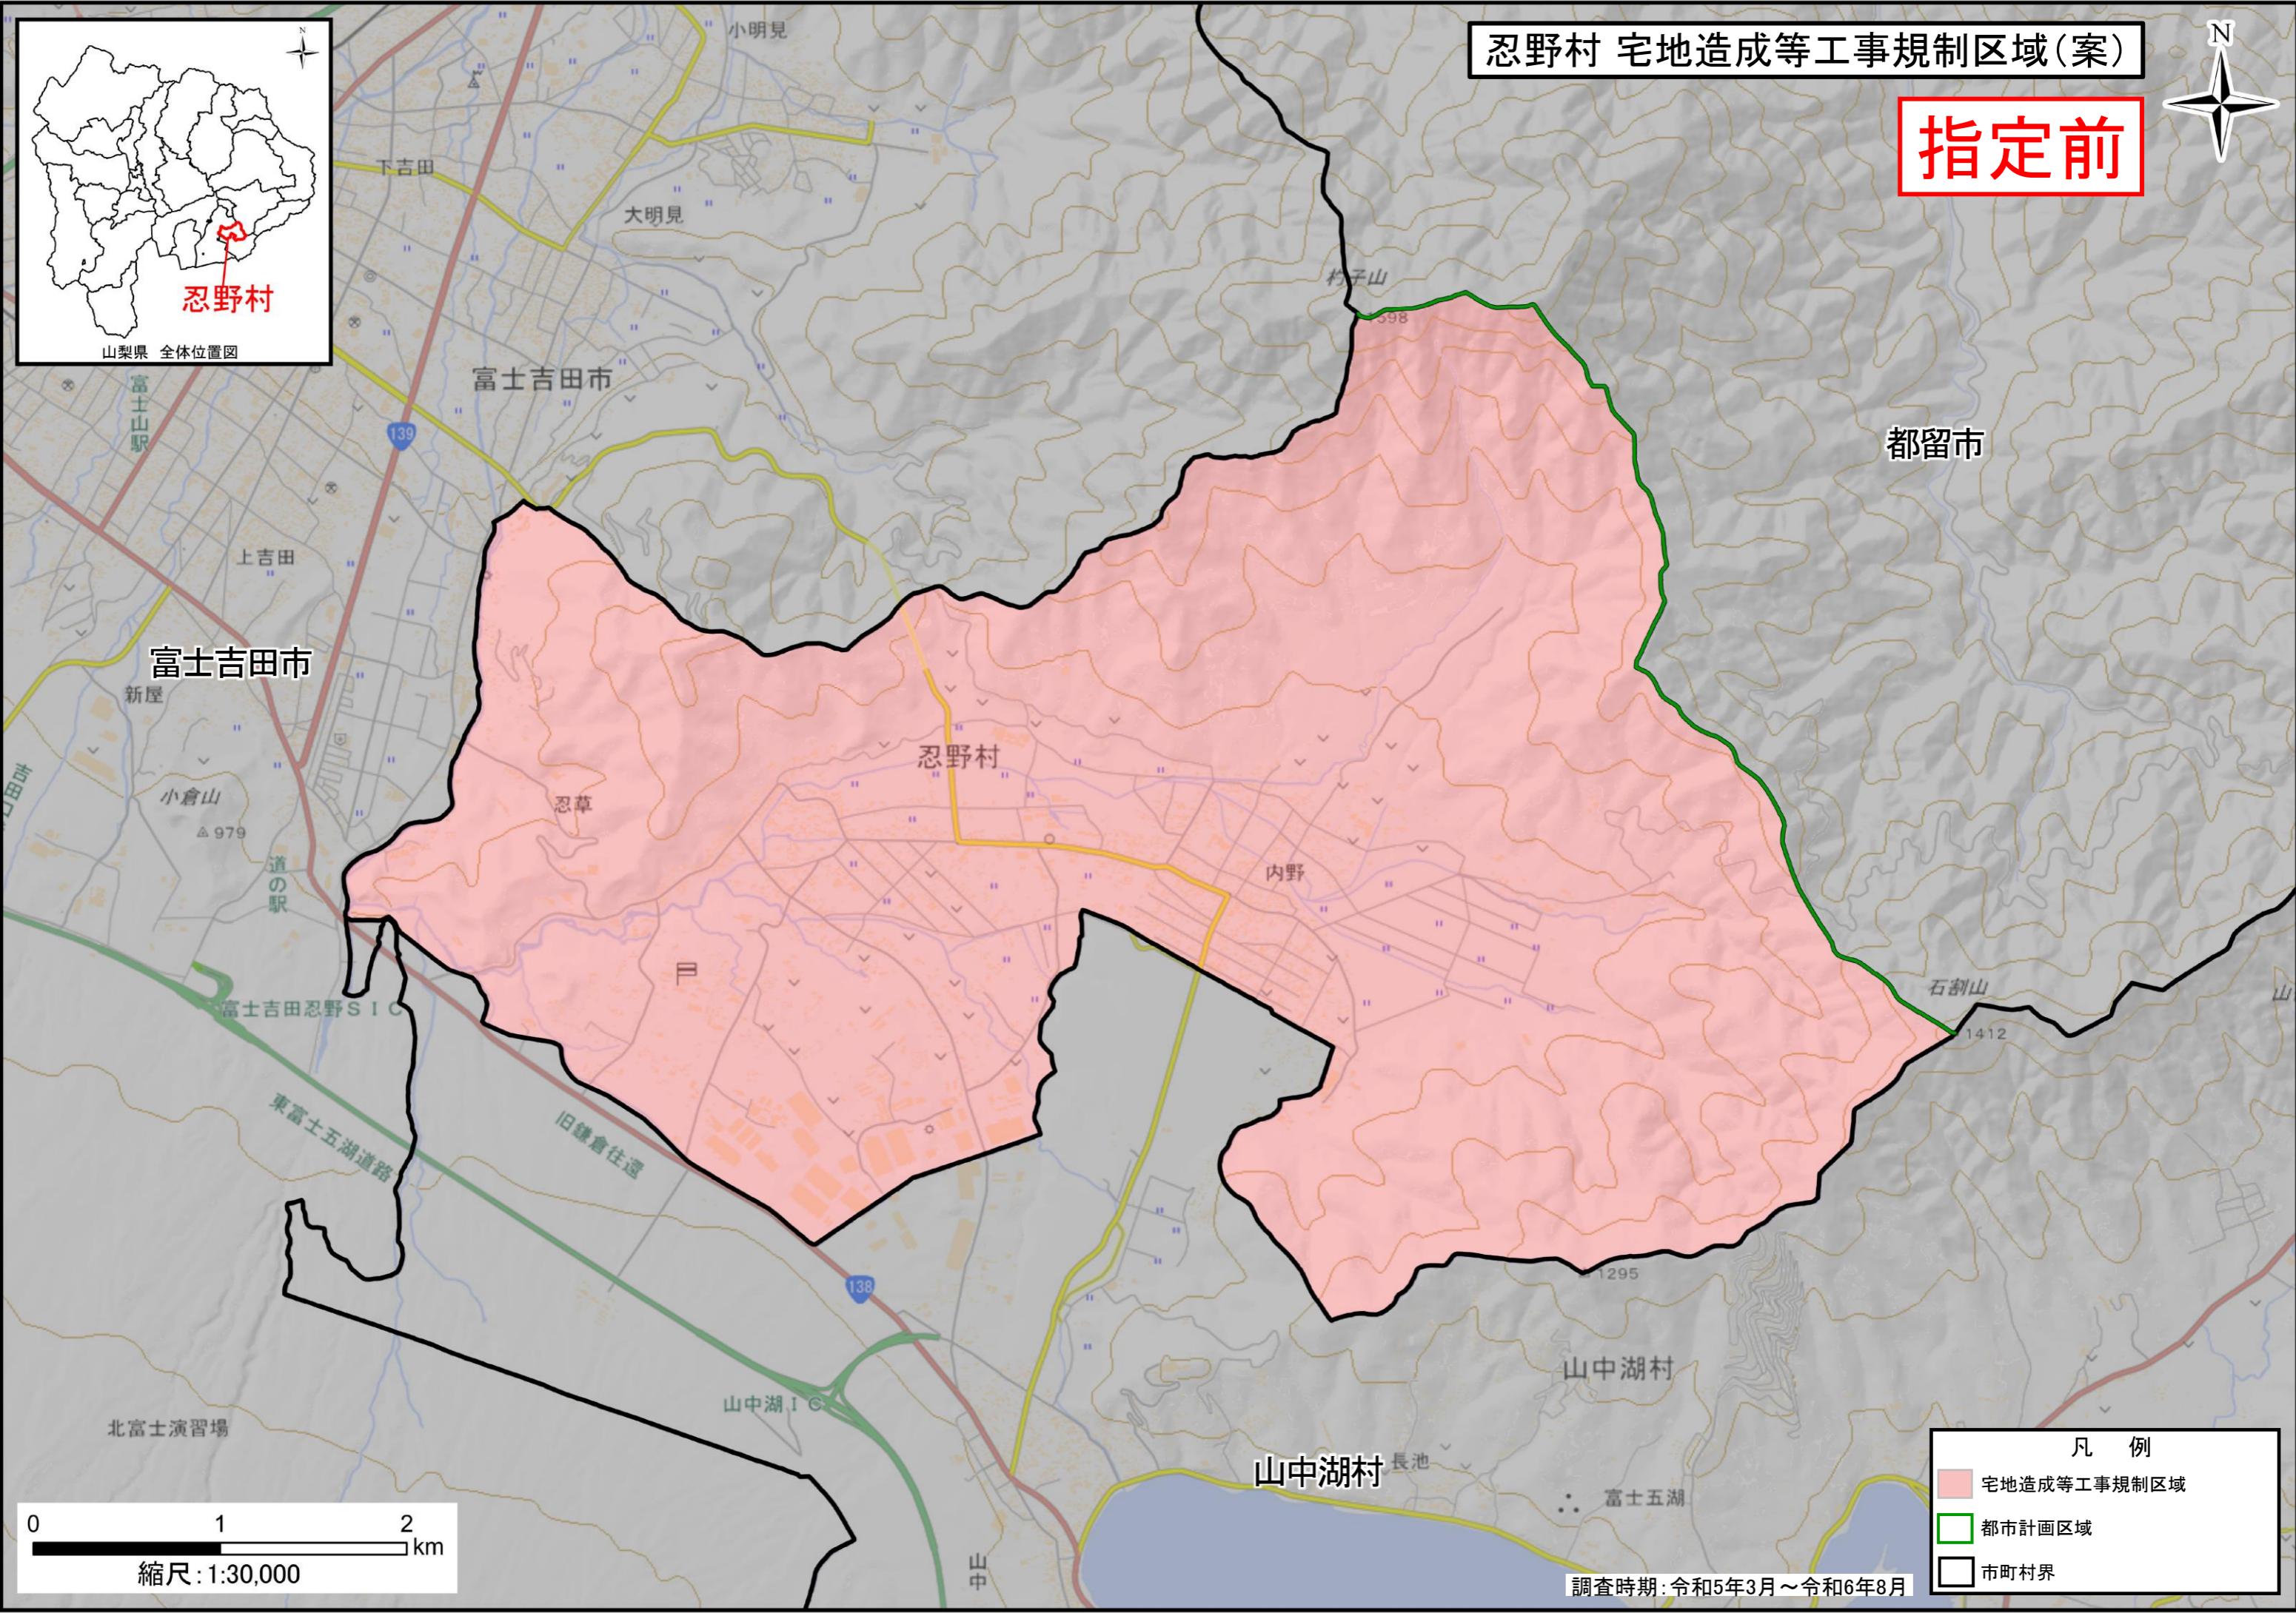

忍野村 宅地造成等工事規制区域(案)

指定前

山梨県 全体位置図

凡 例	
<span style="display:inline-block; width:15px; height:10px; background-color: #f8d7da; border: 1px solid #c0392b;"></span>	宅地造成等工事規制区域
<span style="display:inline-block; width:15px; height:10px; border: 2px solid #27ae60;"></span>	都市計画区域
<span style="display:inline-block; width:15px; height:10px; border: 2px solid black;"></span>	市町村界

調査時期: 令和5年3月～令和6年8月

測量法に基づく国土地理院長承認(複製)R 5jHf 444 本製品を複製する場合には、国土地理院の長の承認を得なければならない。