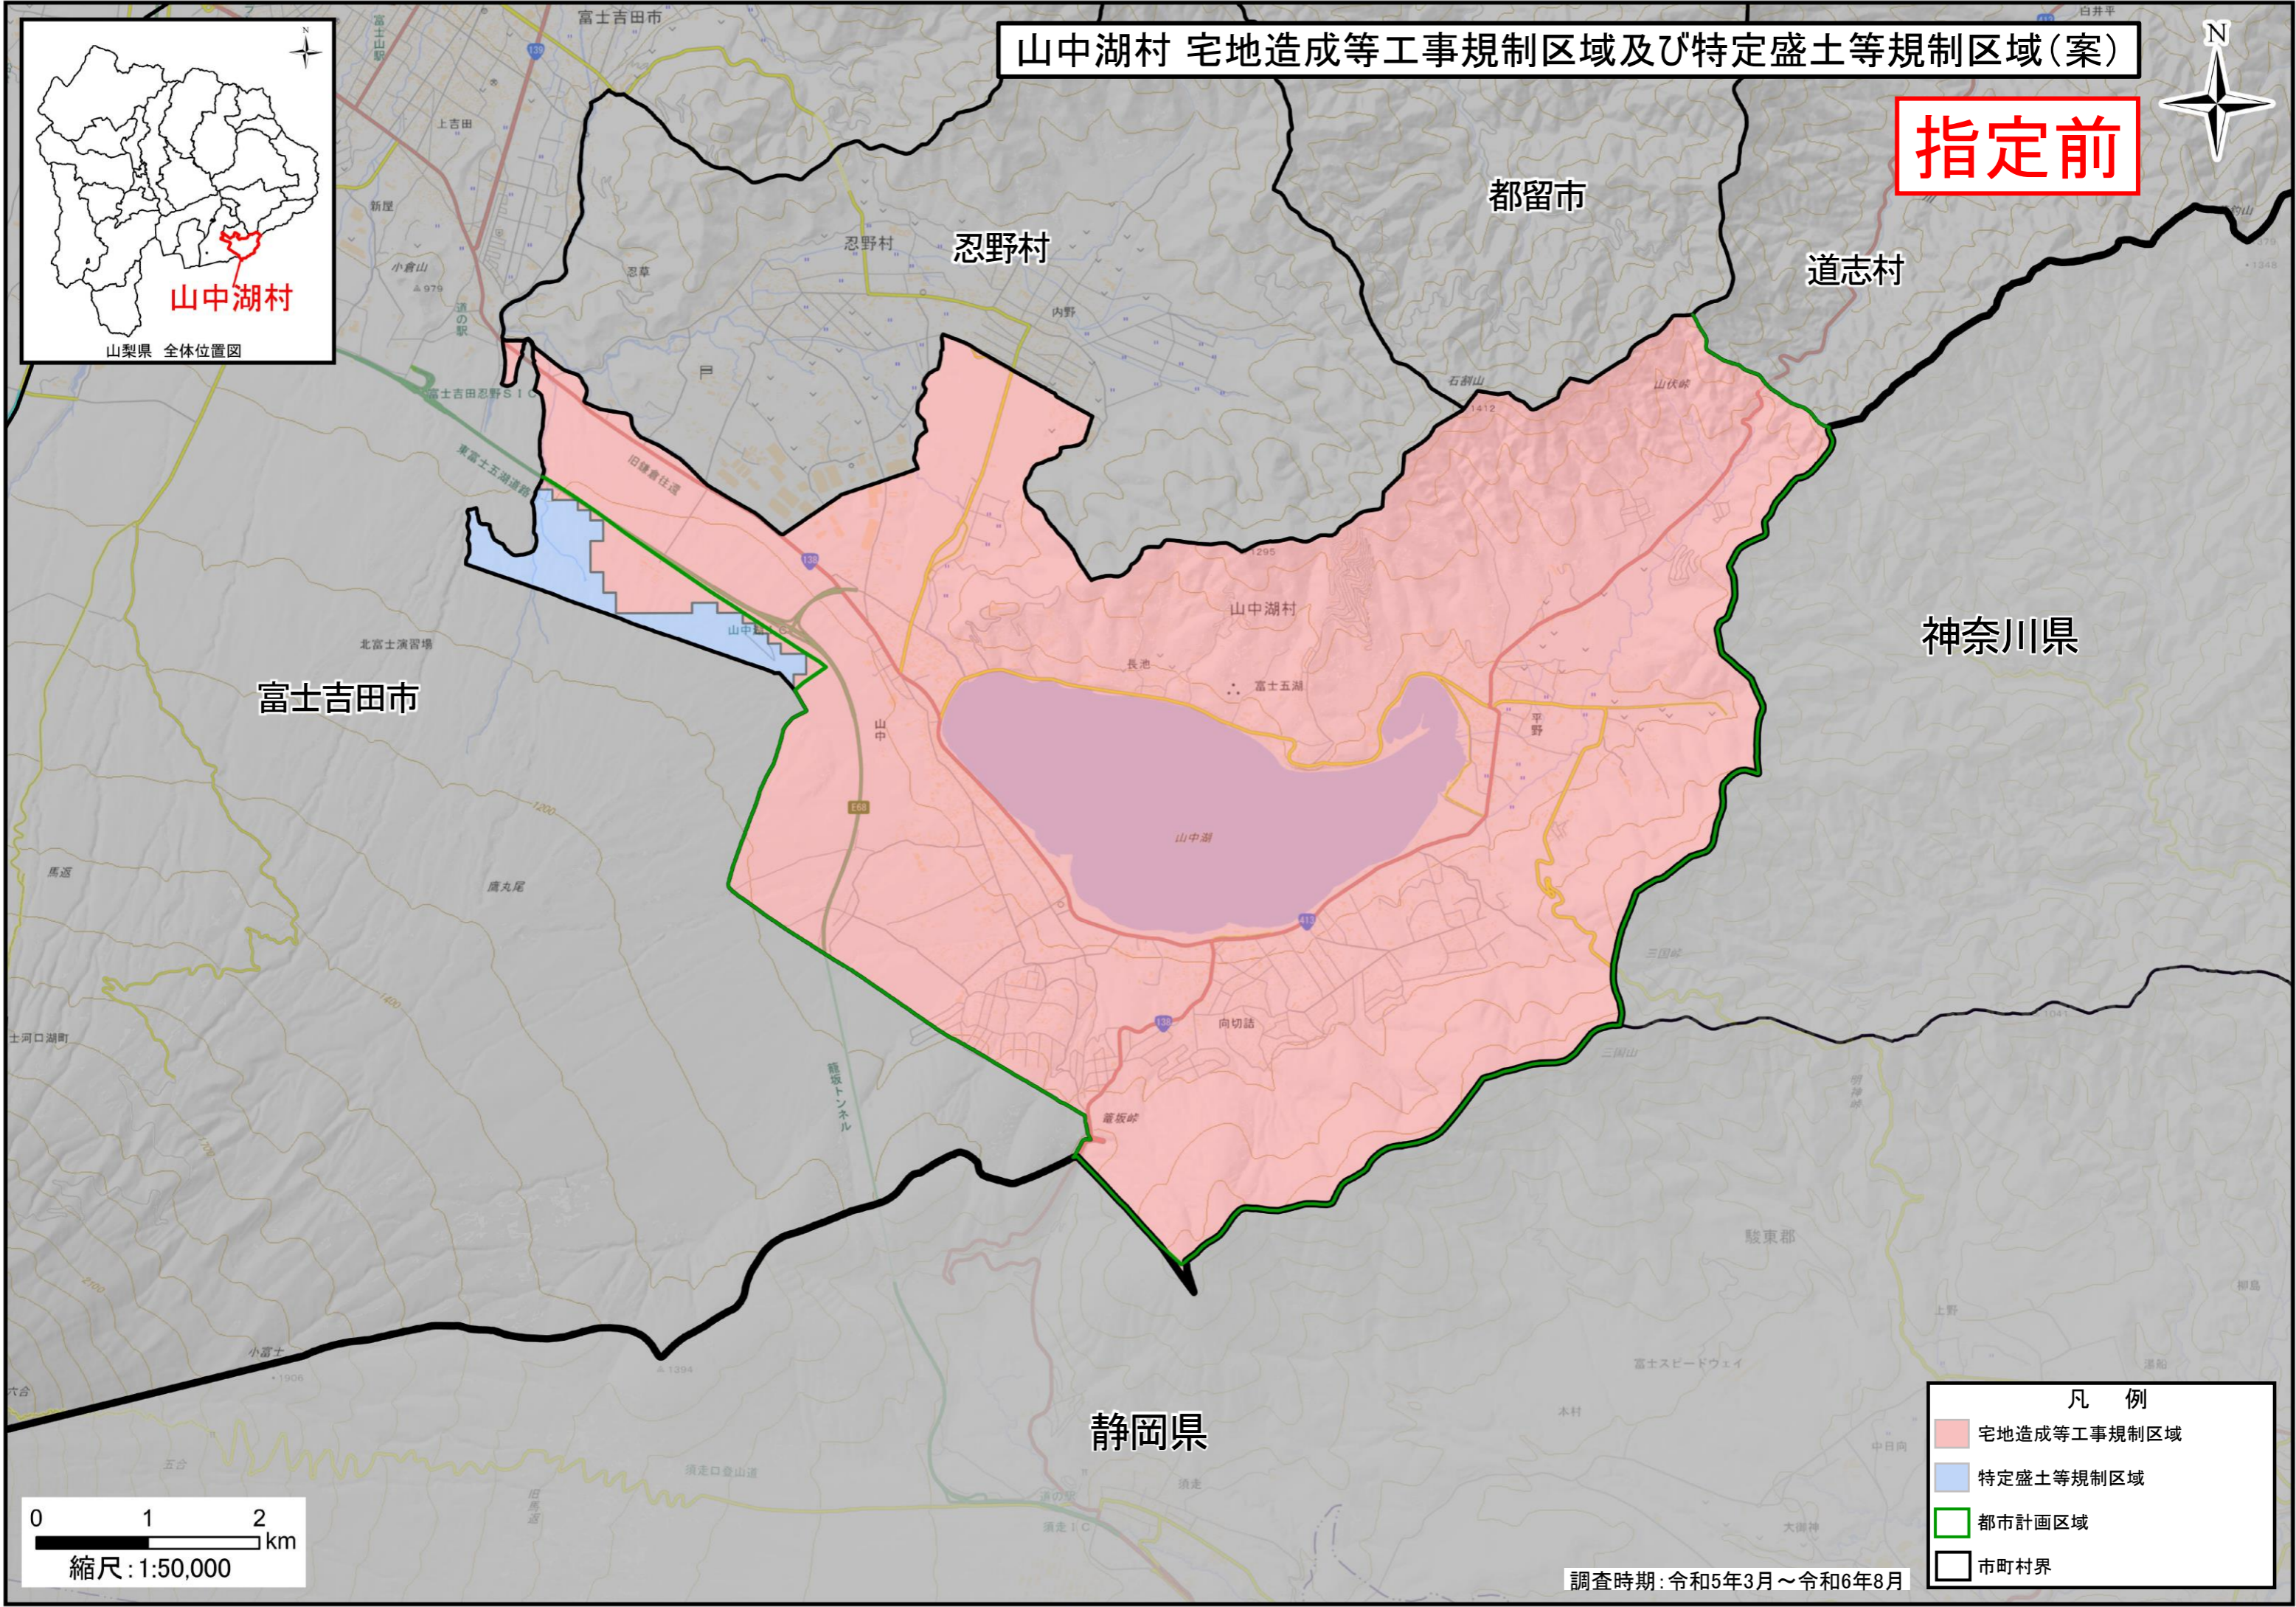

山中湖村 宅地造成等工事規制区域及び特定盛土等規制区域(案)

指定前

山梨県 全体位置図

縮尺: 1:50,000

凡例	
<span style="display:inline-block; width:15px; height:10px; background-color: #f8d7da; border: 1px solid #c0392b;"></span>	宅地造成等工事規制区域
<span style="display:inline-block; width:15px; height:10px; background-color: #d9edf7; border: 1px solid #3498db;"></span>	特定盛土等規制区域
<span style="display:inline-block; width:15px; border-bottom: 2px solid #27ae60;"></span>	都市計画区域
<span style="display:inline-block; width:15px; border-bottom: 2px solid black;"></span>	市町村界

調査時期: 令和5年3月～令和6年8月