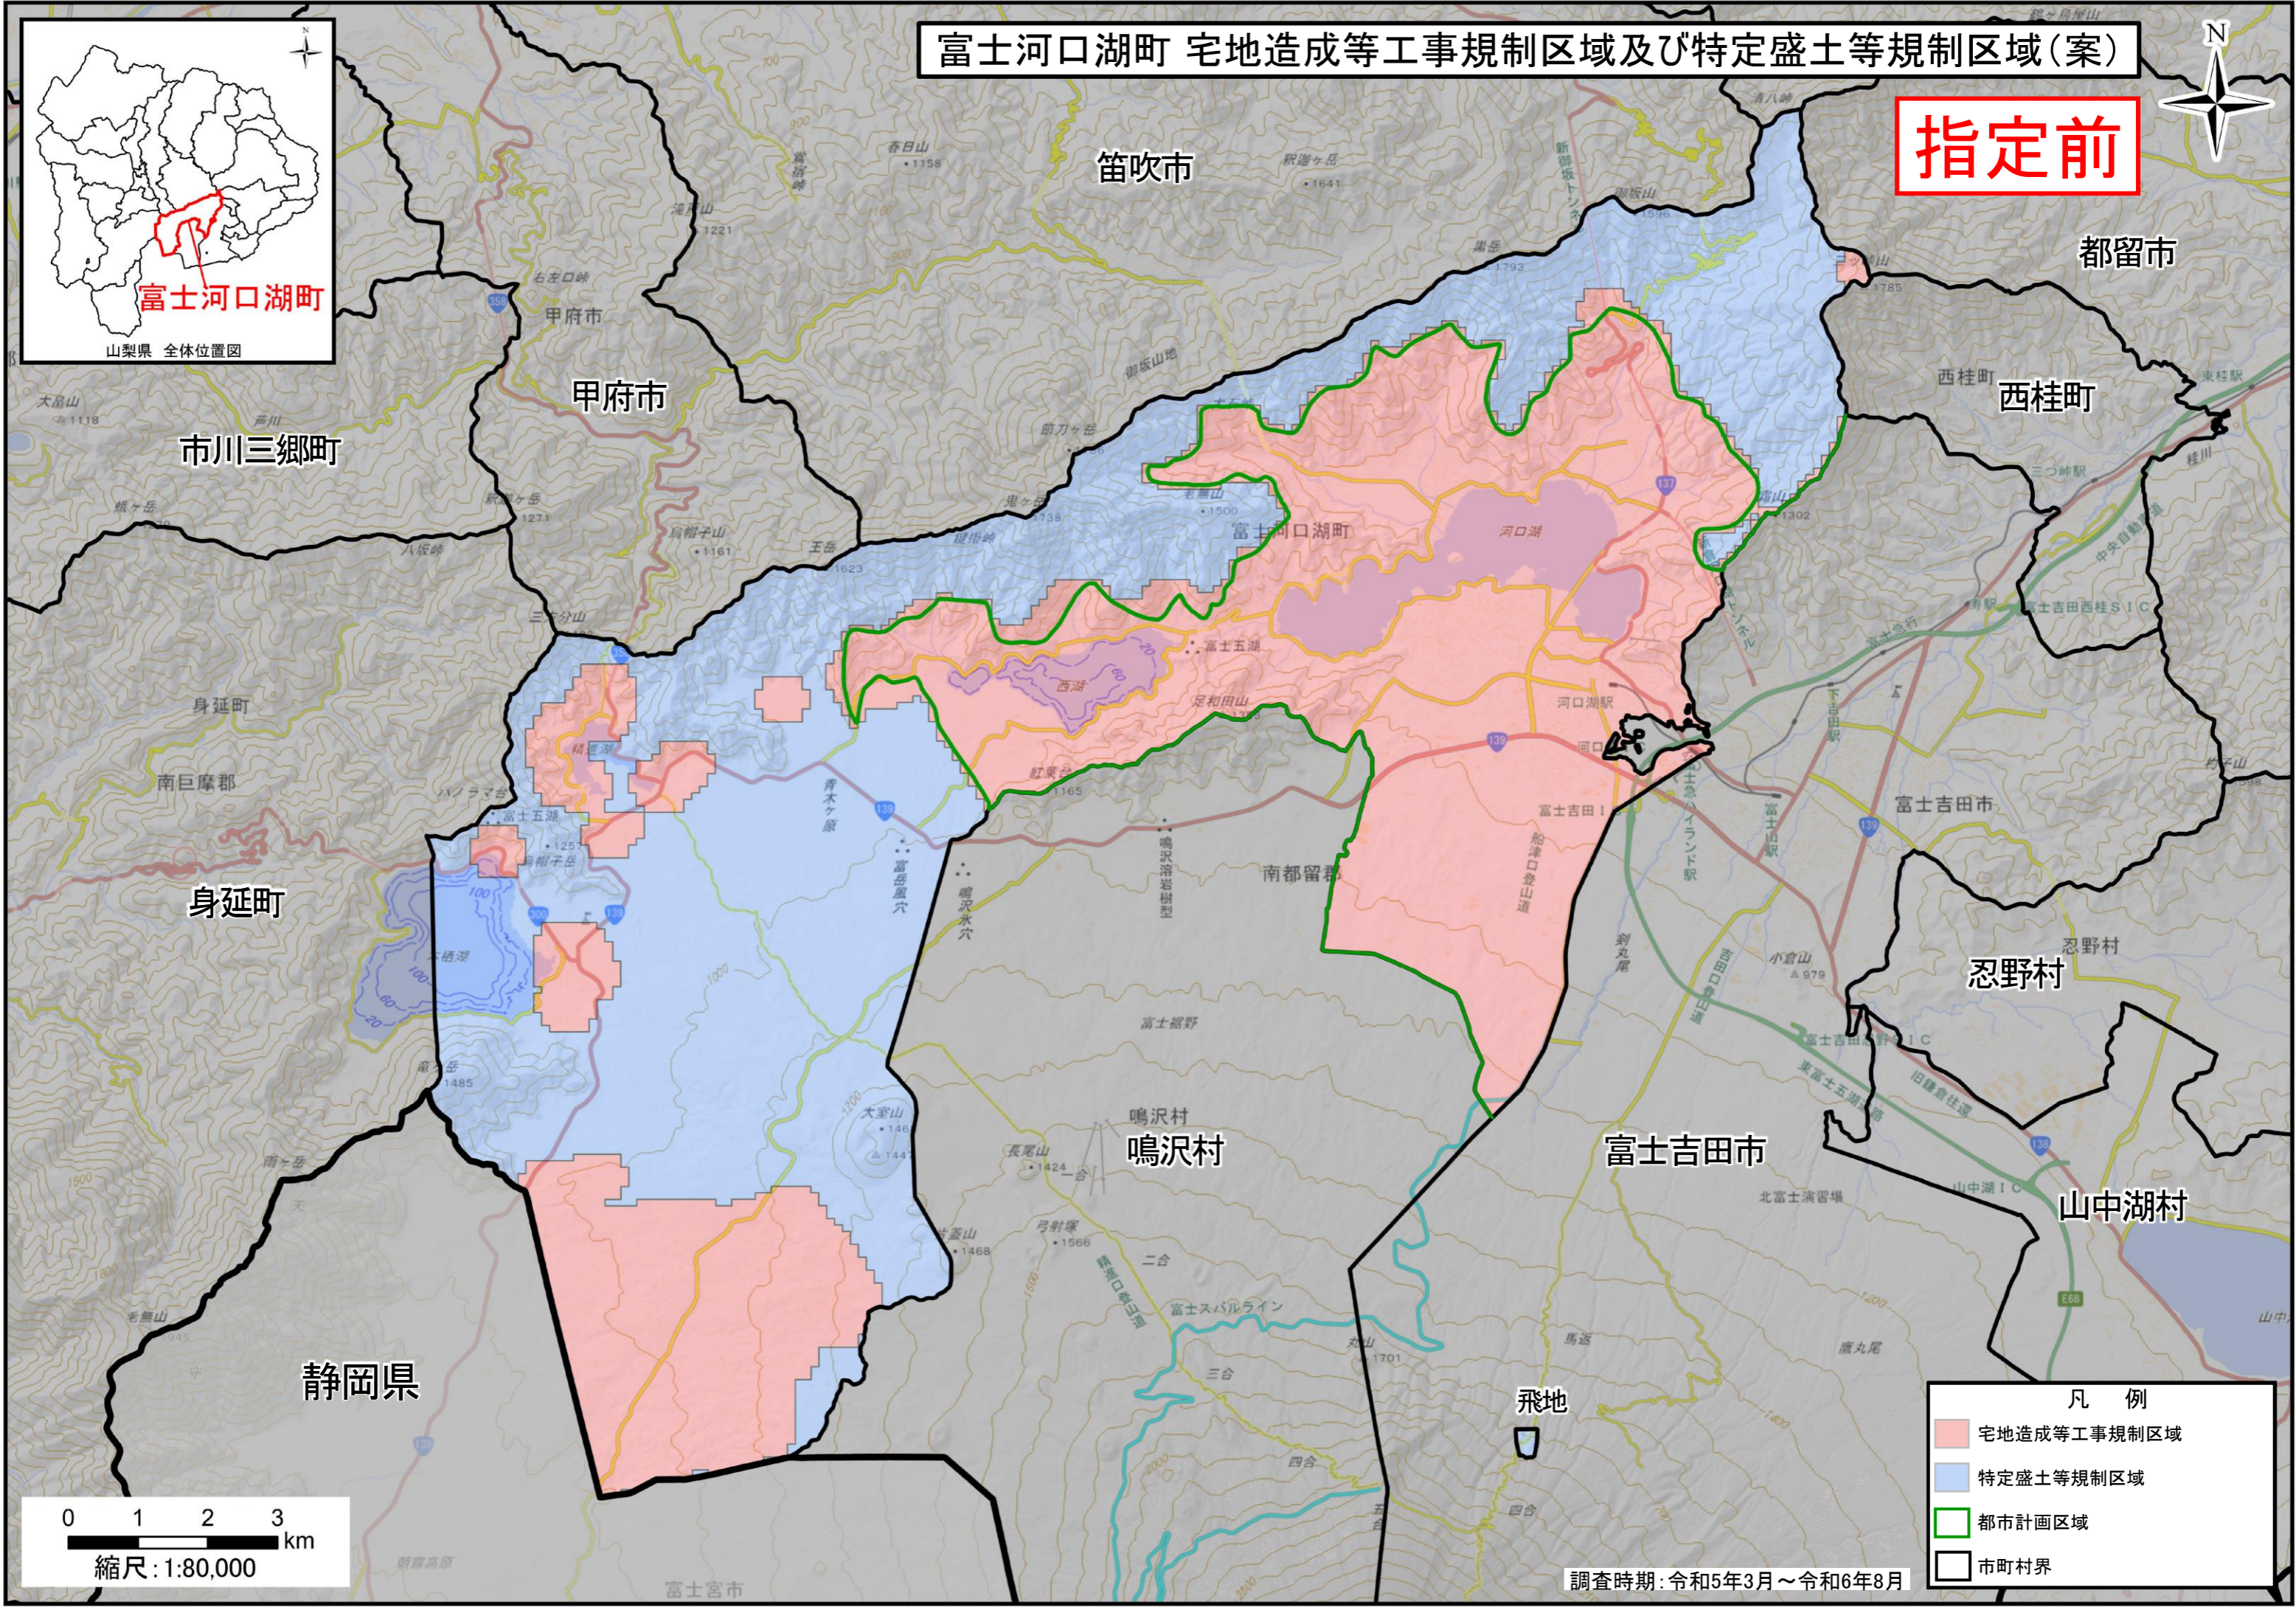

富士河口湖町 宅地造成等工事規制区域及び特定盛土等規制区域(案)

指定前

- 凡例
- 宅地造成等工事規制区域
 - 特定盛土等規制区域
 - 都市計画区域
 - 市町村界

調査時期: 令和5年3月～令和6年8月

測量法に基づく国土地理院長承認(複製)R 5jHf 444 本製品を複製する場合には、国土地理院の長の承認を得なければならない。