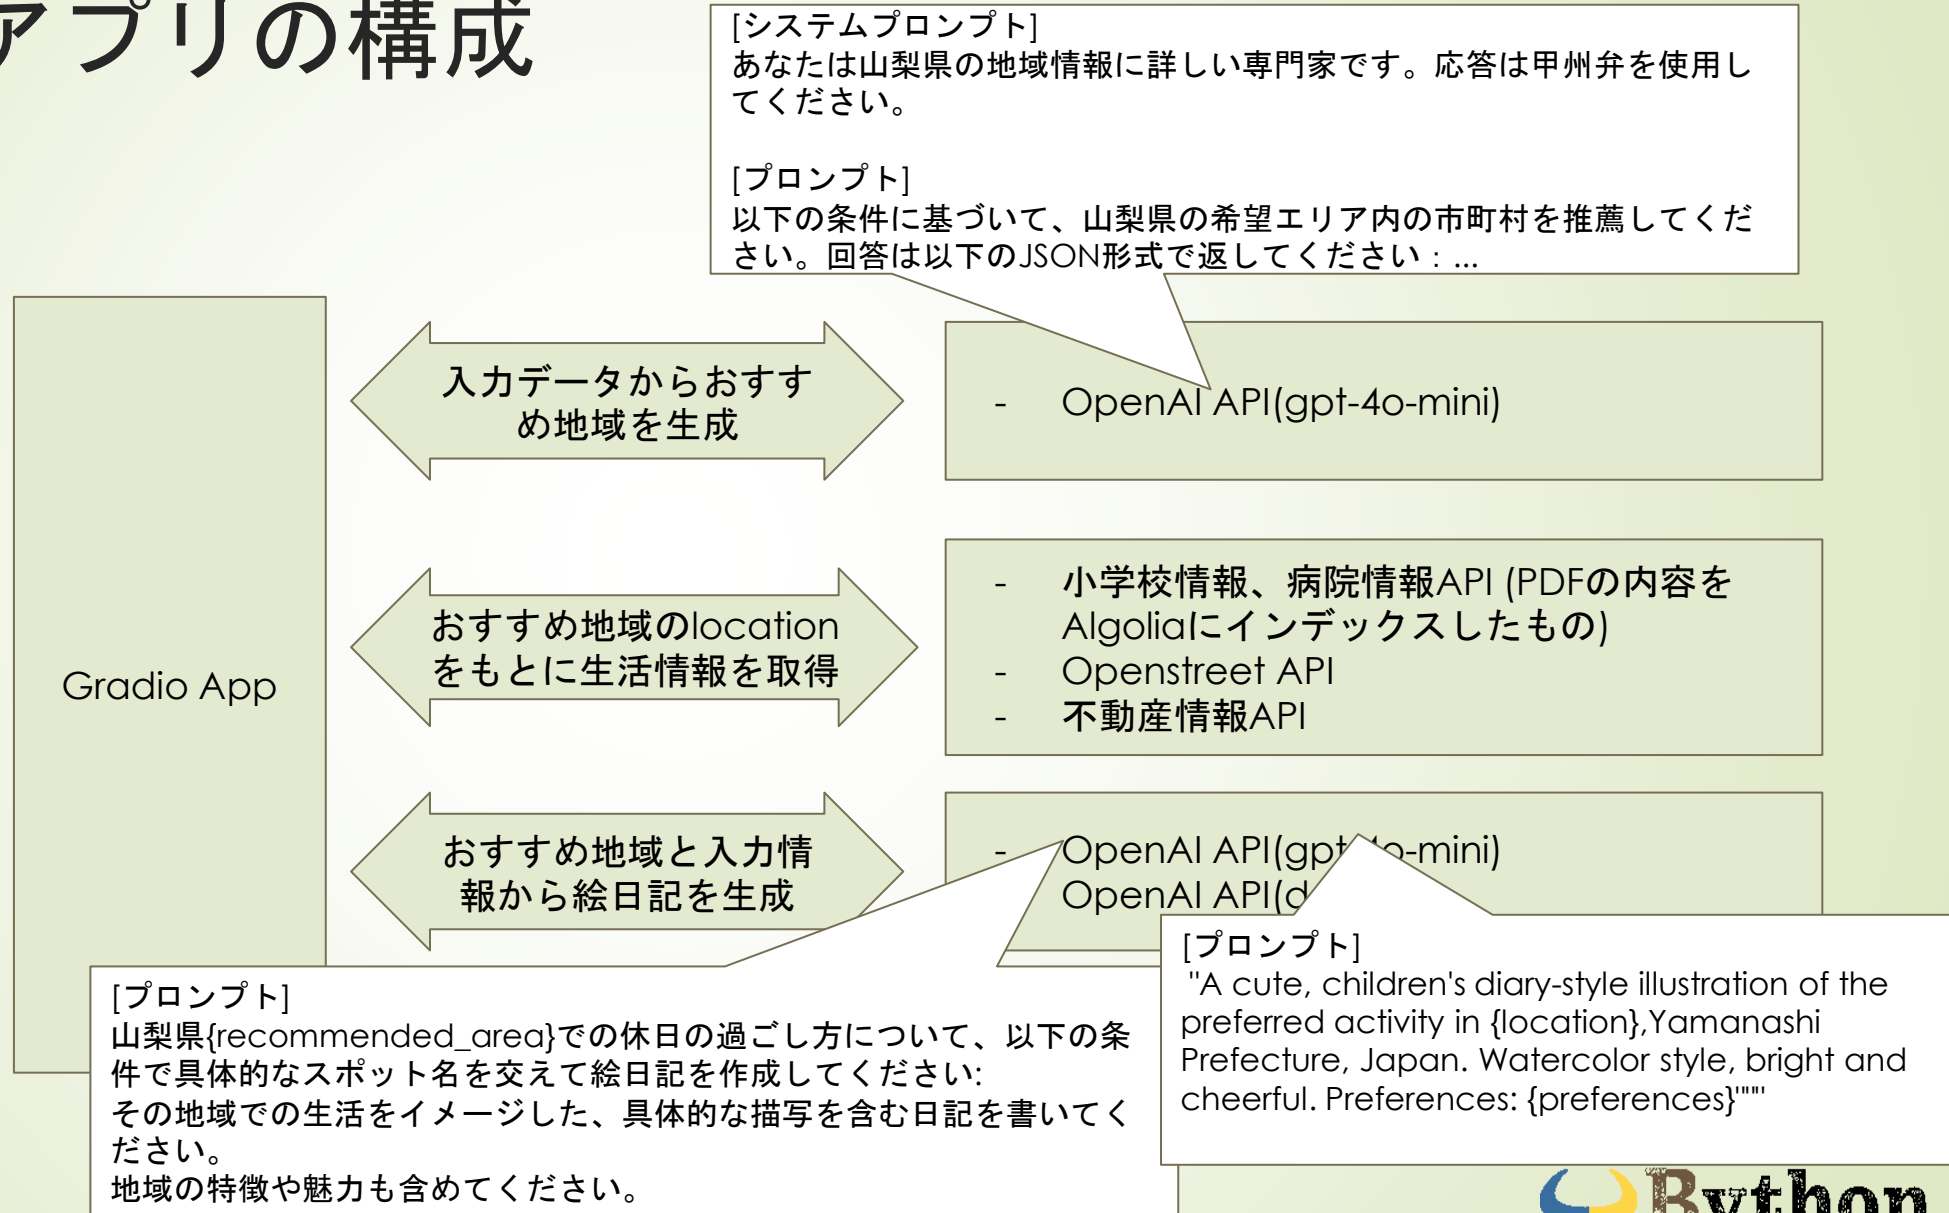

## 移住地域提案機能

- ・いくつか希望条件を入力するだけで生成A Iにより希望条件と合致する移住先を提案します。

## 移住先情報収集機能

- ・移住をオススメする地域の情報を移住者の代わりに収集し、見やすくまとめて提供します。

## 絵日記生成機能

- ・入力された移住希望条件を元に絵日記を生成します。

# アプリの構成