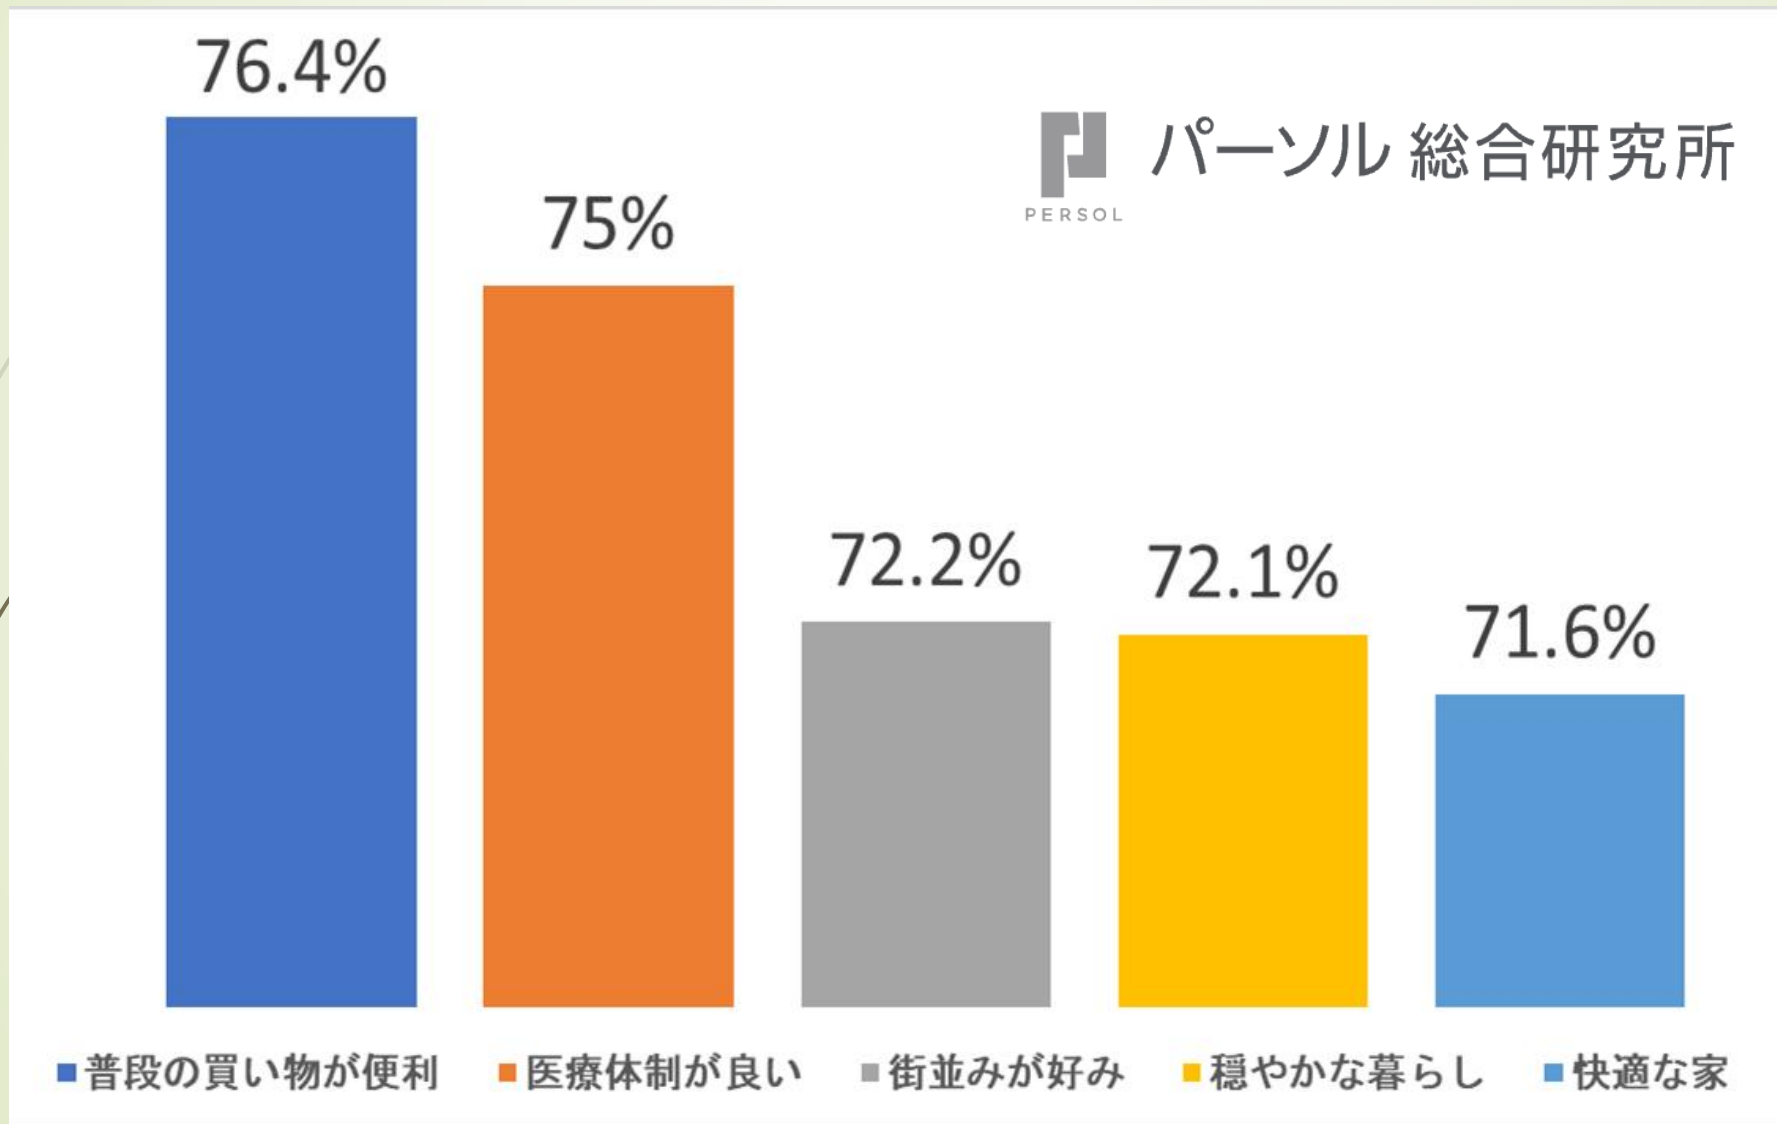

地方移住に関する実態調査 1