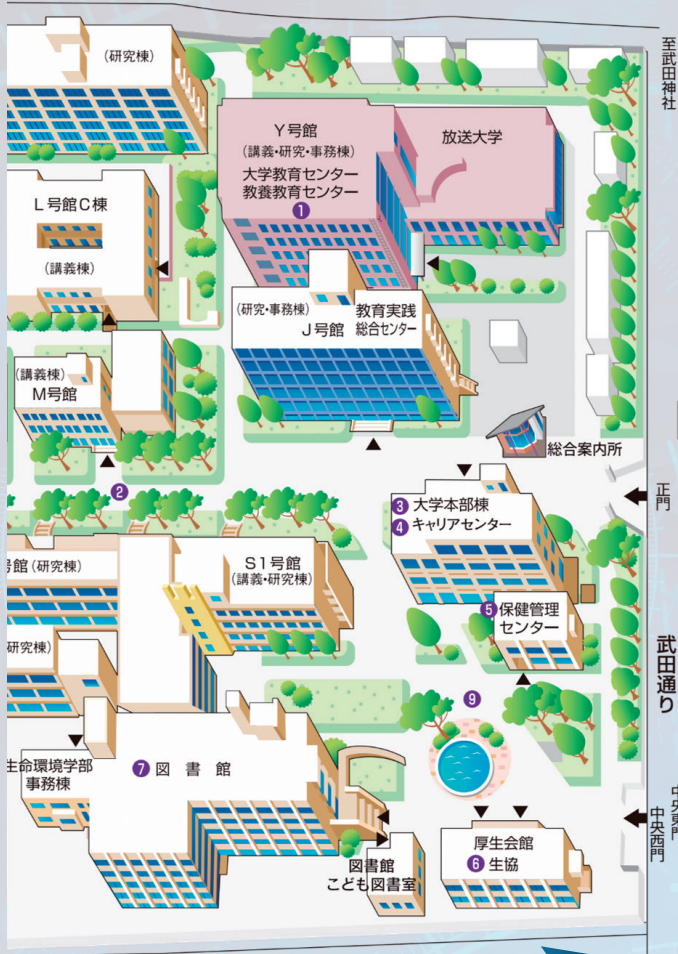

ご注意事項

- コンテストの参加には、ワークショップの参加が必須です。
- オンライン基礎講座の受講は任意ですが、ワークショップの前提知識になりますので受講されることをお勧めします。

駐車場の利用について

大学内の駐車場をご利用いただけます。南門から入構し、甲府東キャンパス内駐車場に駐車してください。

昼食について

申込フォームから昼食をご予約いただいた方にはお弁当を無料で提供いたします。

お問い合わせ (一社)山梨県情報通信業協会 TEL : 055-243-2046 E-mail : staff@ysa.or.jp

主催:山梨県 (DX・情報政策推進統括官) 協力:山梨大学、(一社)山梨県情報通信業協会、Shingen.py

会場案内図

山梨大学 甲府キャンパス (山梨県甲府市武田4-4-37)

お車でお越しの場合

当日は南門から入構し、
工学部駐車場に駐車してください。

会場 (12/1, 8, 22) : 工業会館3階会議室

交通アクセス

最寄駅から徒歩
JR甲府駅北口より武田通りを北上。所要時間15分