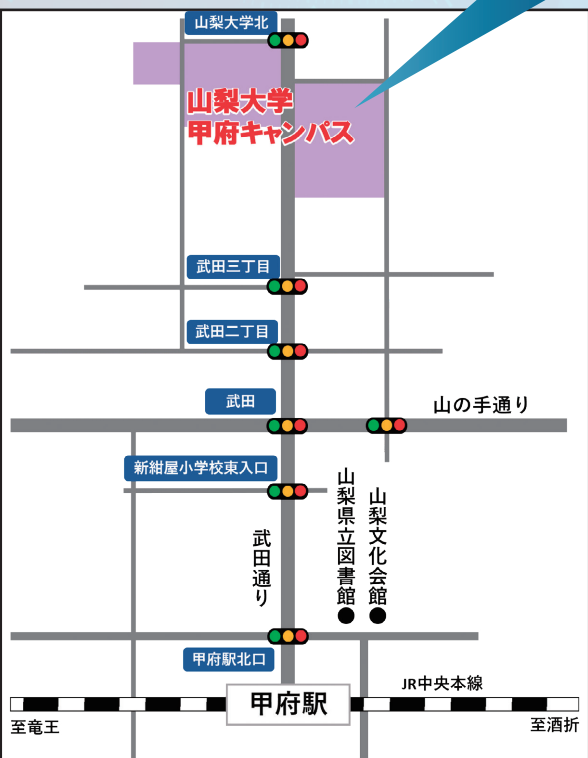

主催:山梨県 (DX・情報政策推進統括官) 協力:山梨大学、(一社)山梨県情報通信業協会、Shingen.py

会場案内図

山梨大学 甲府キャンパス (山梨県甲府市武田4-4-37)

お車でお越しの場合

当日は南門から入構し、
工学部駐車場に駐車してください。

会場 (12/1, 8, 22) : 工業会館3階会議室

交通アクセス

最寄駅から徒歩
JR甲府駅北口より武田通りを北上。所要時間15分

バス
JR甲府駅北口バスターミナル2番乗り場
「武田神社」または「積翠寺」行き
バス停「山梨大学」下車。所要時間5分

車
中央自動車道「甲府昭和IC」から一般道を北東の方角へ。
国道20号線またはアルプス通り経由で約20分