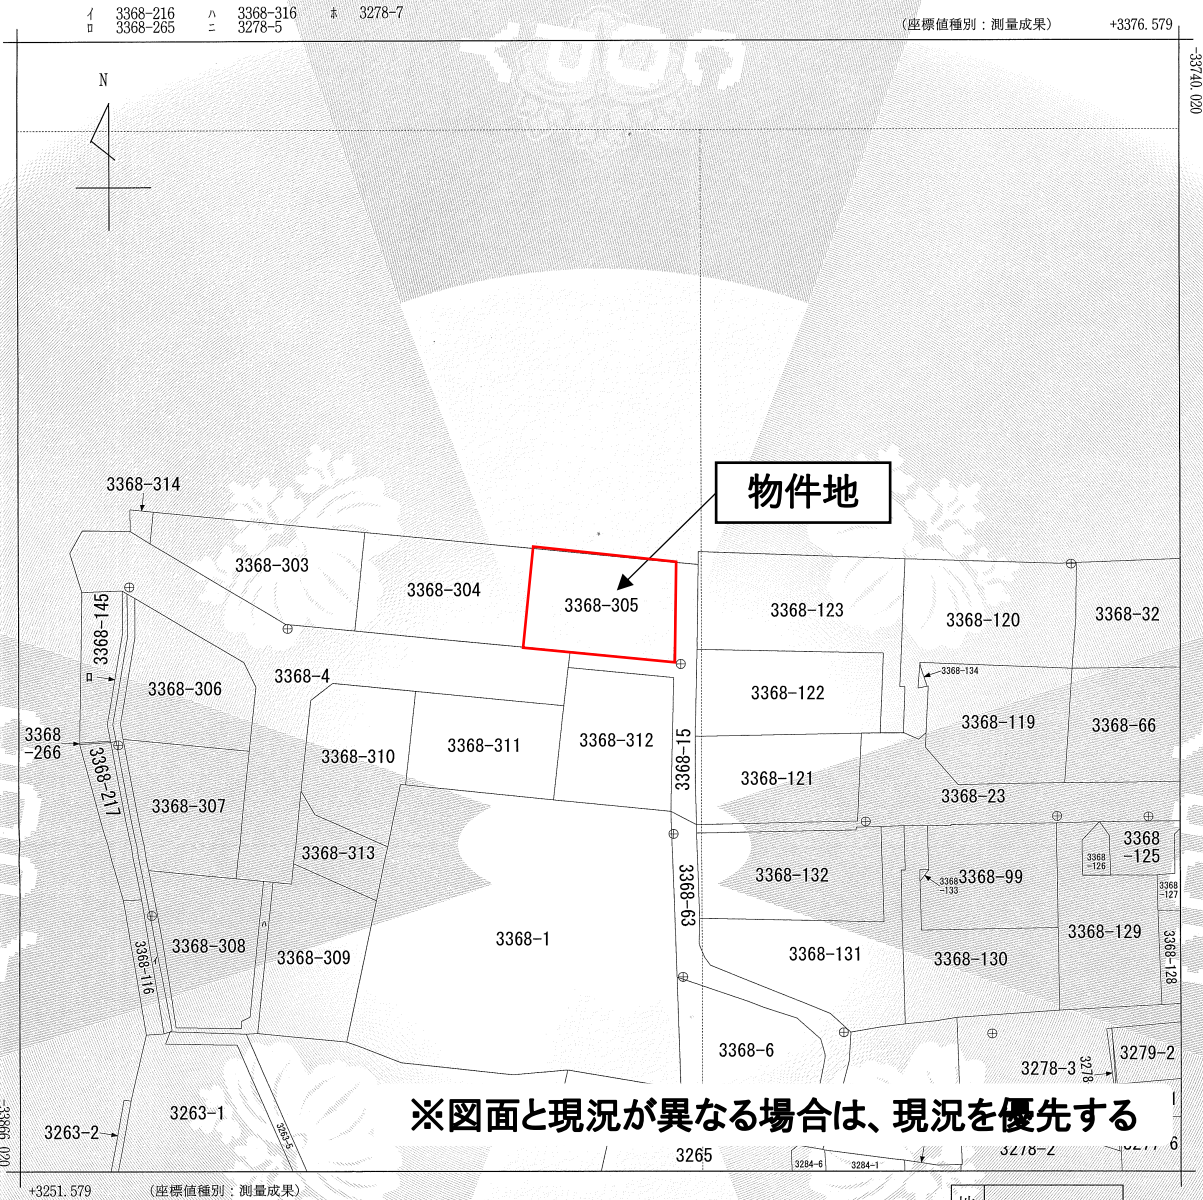

所在図

見取図

請求部	所在	甲府市山宮町字谷戸				地番	3368番305			
出力縮尺	1/500	精度区分	甲二	座標系 番号又は記号	VIII	分類	地図(法第14条第1項)		種類	地籍図
作成年月日	平成30年2月			備付年月日(原図)	令和2年3月		補記事項			