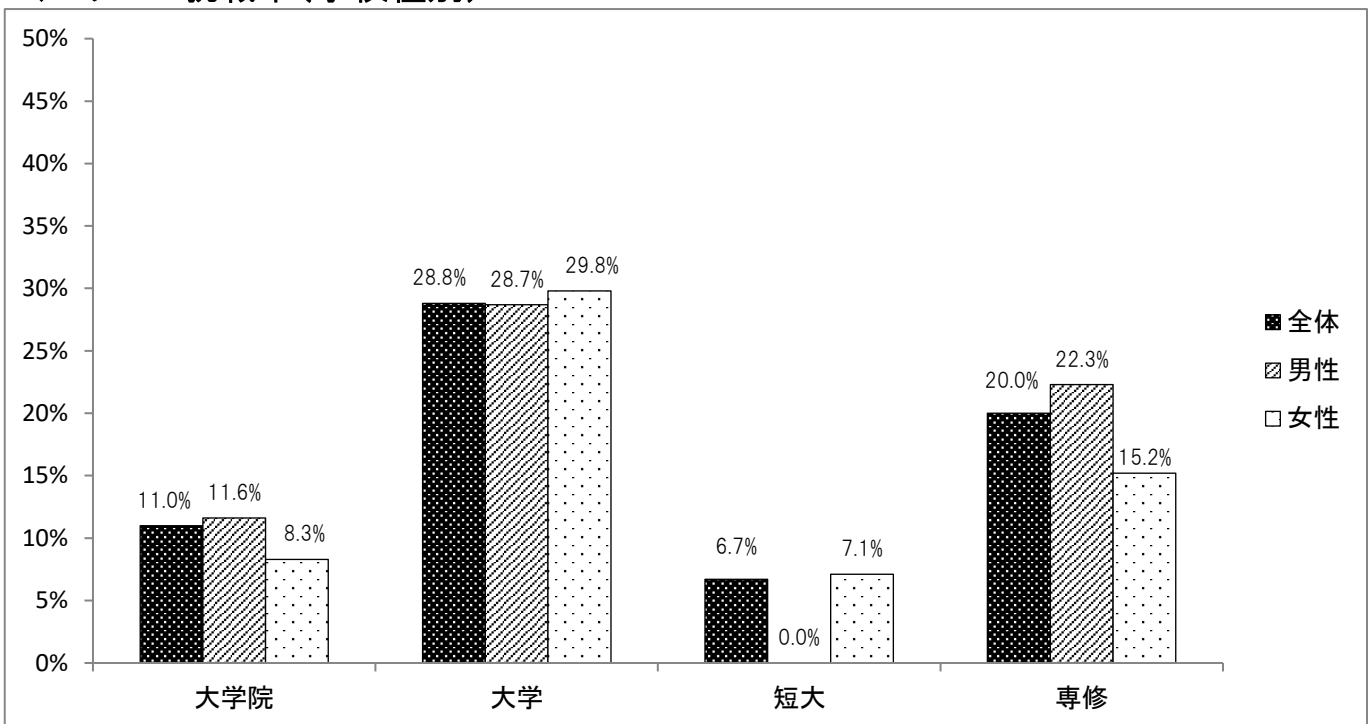

◆Uターン就職率(学校種別)