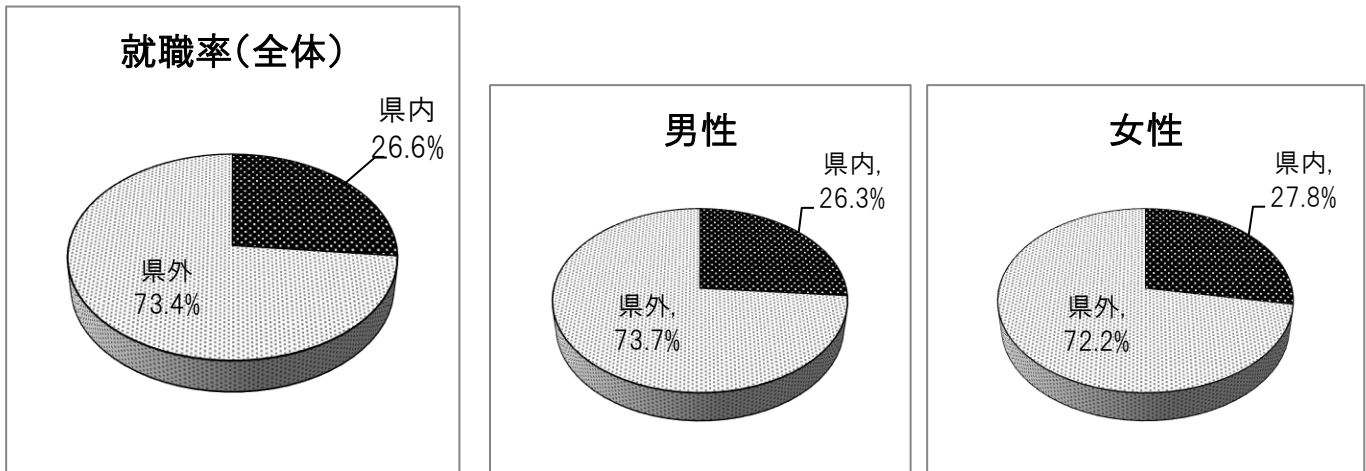

山梨県出身学生のUターン就職率の調査結果

令和6年3月に首都圏等の大学等を卒業した山梨県出身学生のUターン就職率を調査した。

- ・調査期間：令和6年7月9日～令和6年10月31日
- ・調査対象：254校(内訳：221大学(短大含む)、33専修学校)
- ・回答率：73.2%(回答：186校) 186/254

Uターン就職率： 26.6%

県内就職者数490人/山梨県出身者のうち就職者数1,840人

◆県内外別就職率