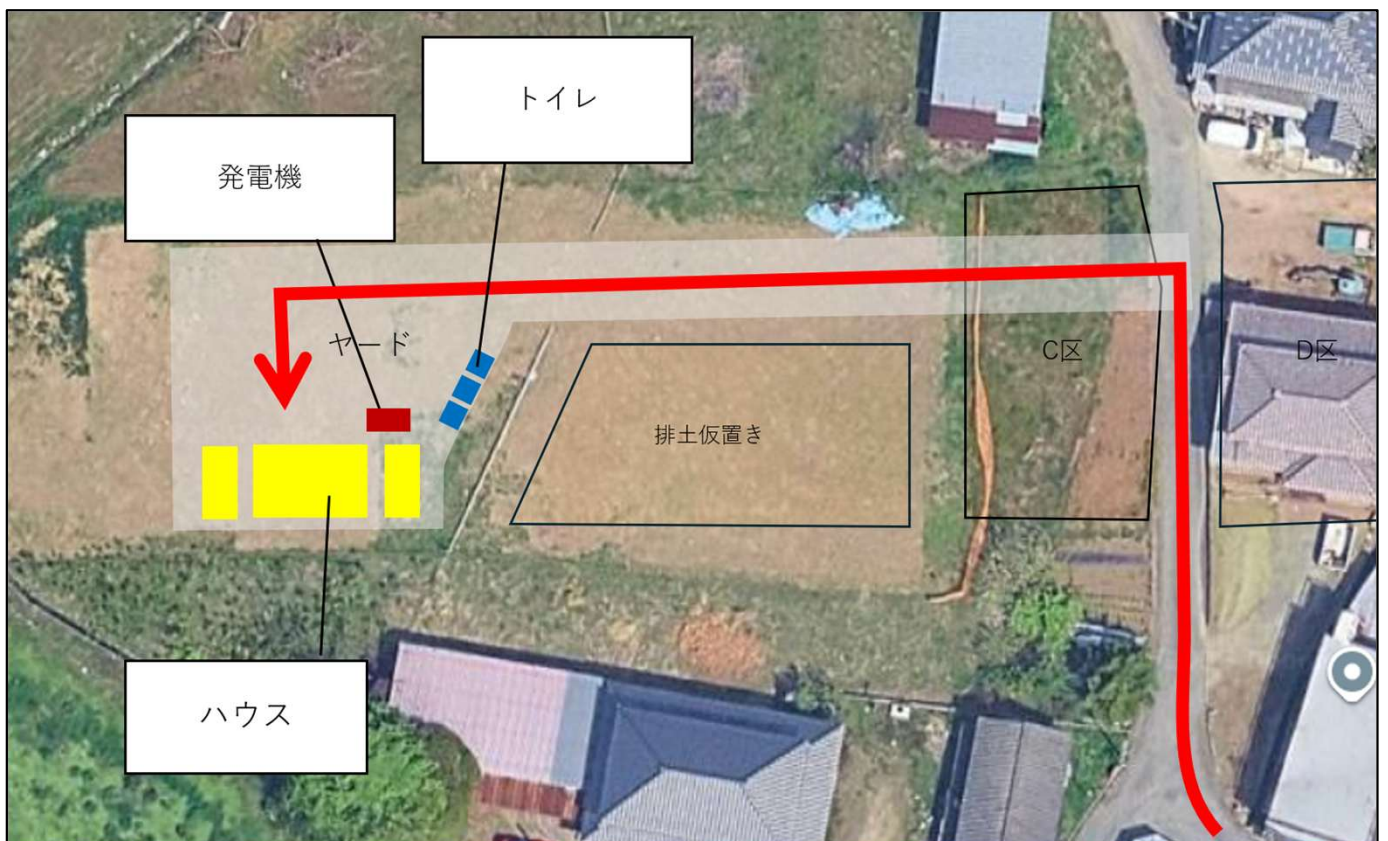

位置図 ( 笛吹市境川町石橋2322-3)

ハウス等 配置図