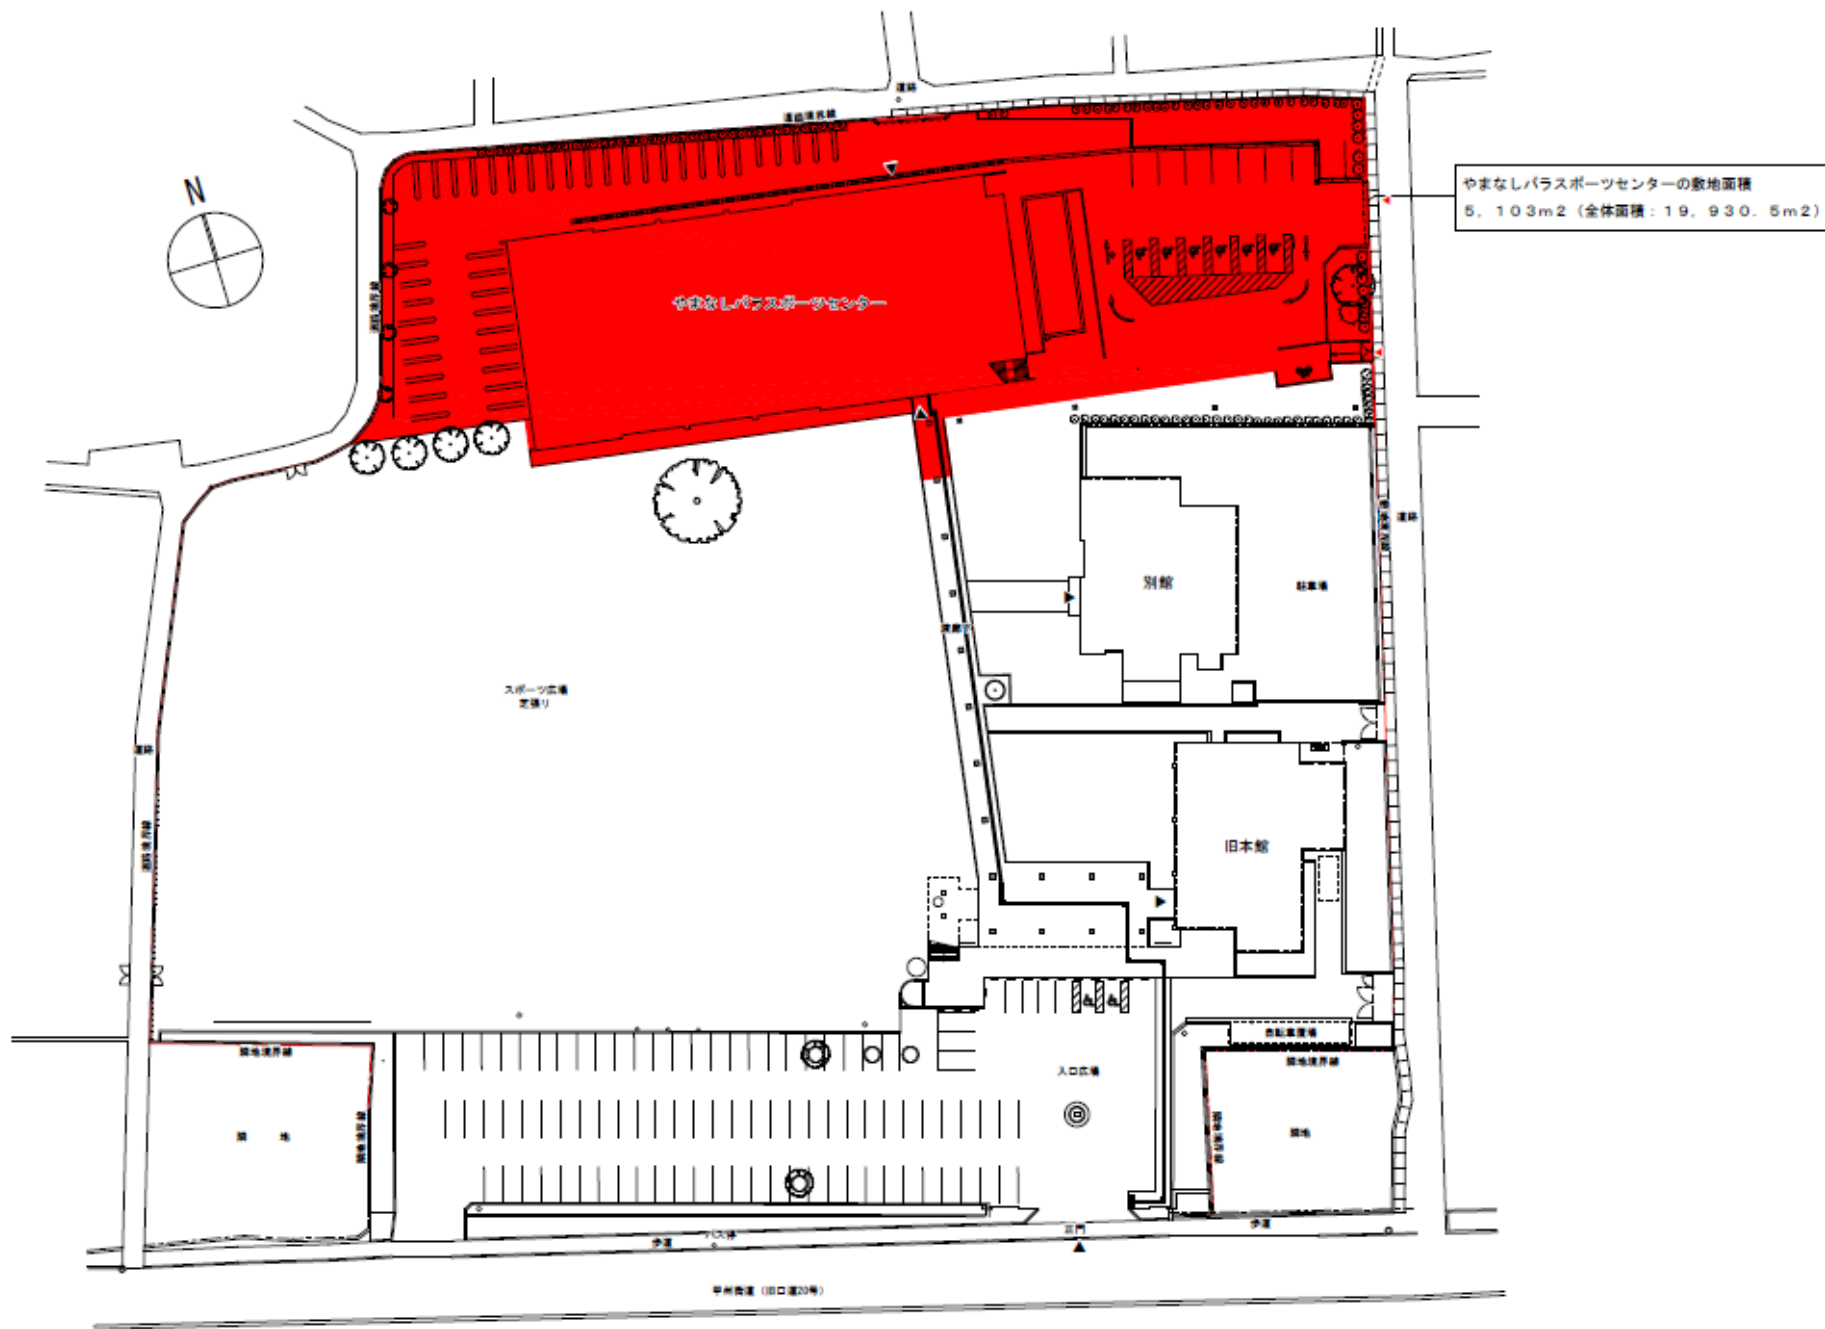

# やまなしパラスポーツセンター配置図

やまなしパラスポーツセンターの敷地面積  
5,103m<sup>2</sup> (全体面積: 19,930.5m<sup>2</sup>)

配置図 S=1:400