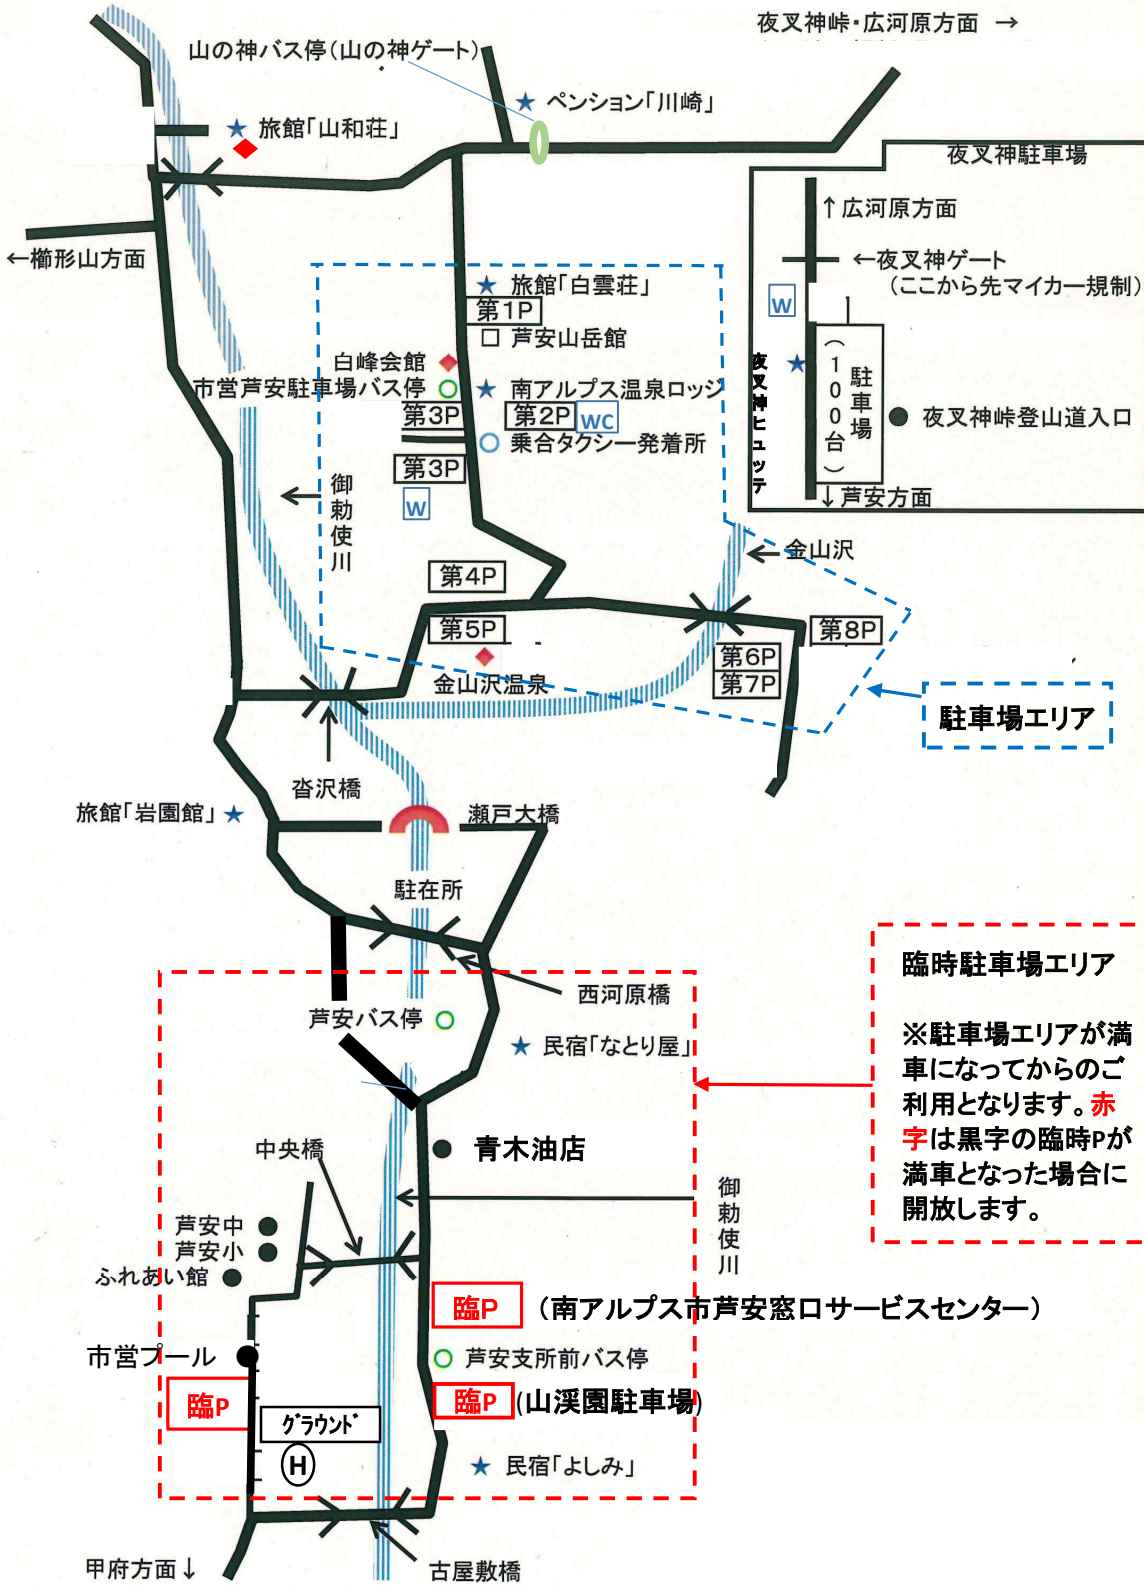

市営芦安駐車場案内MAP

臨時駐車場エリア

※駐車場エリアが満車になってからのご利用となります。赤字は黒字の臨時Pが満車となった場合に開放します。