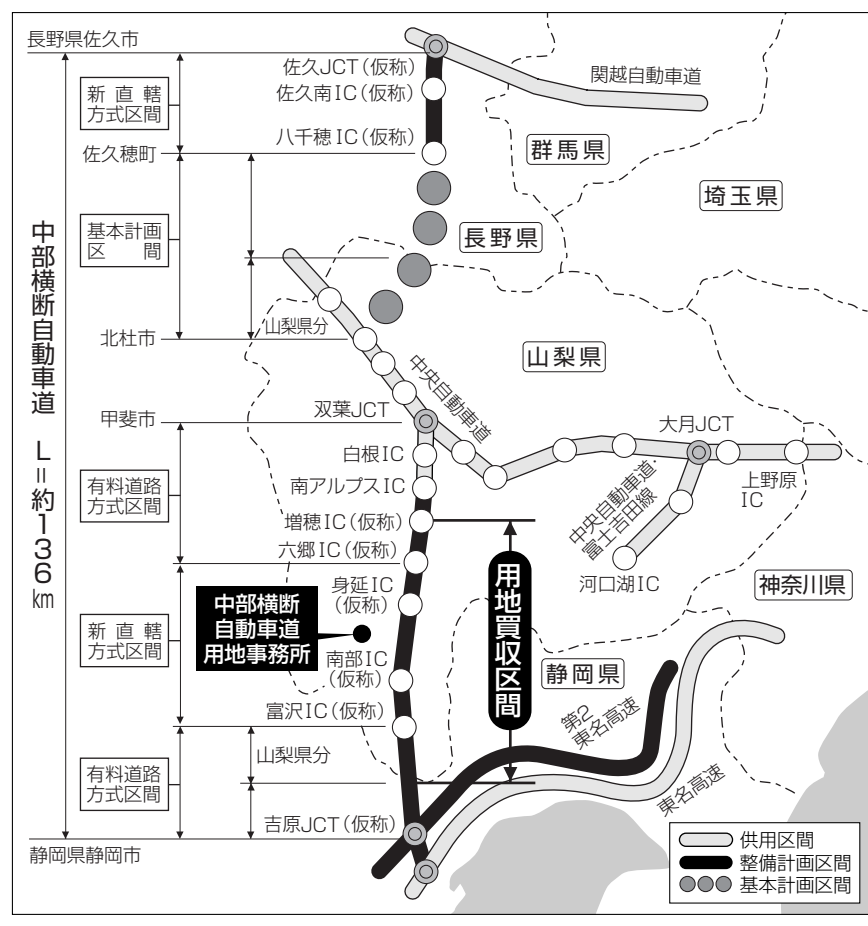

「中部横断自動車道用地事務所」を設置

今までの経緯

昭和25年	清水～直江津間中部横断国道整備促進期成同盟会設立
昭和57年 5月	中部横断自動車道甲府～清水線建設促進期成同盟会設立
平成元年 2月	双葉町～増穂町間(16km)の基本計画決定
平成 3年12月	双葉町～増穂町間(16km)の整備計画決定 増穂町～清水市間(59km)の基本計画決定 佐久市～八千穂村間(23km)の基本計画決定
平成 5年11月	双葉町～増穂町間の施行命令
平成 8年12月	増穂町～清水市間(59km)の整備計画決定
平成 9年 2月	八千穂村～長坂町間(38km)の基本計画決定
平成10年12月	増穂町～清水市間の施行命令 佐久市～八千穂村間(23km)の整備計画決定
平成14年 3月	双葉JCT～白根IC間 6.8km開通
平成16年 1月	佐久JCT(仮称)～八千穂IC(仮称)間が新直轄方式に決定
平成16年 3月	白根IC～南アルプスIC 3.0km開通
平成18年 2月	六郷IC(仮称)～富沢IC(仮称)間が新直轄方式に決定
平成18年 7月	六郷IC(仮称)～富沢IC(仮称)間の中心杭打ち式(身延町内)
平成18年11月	中部横断自動車道用地事務所を設置
平成18年12月	南アルプスIC～増穂IC(仮称)間 6.2km開通(予定)

▲看板を設置する山本崇彦知事

用地事務所開所式

▲地元説明会(H18.11.20)

▲中心杭打ち式(H18.7.9)

中部横断自動車道は、県土の南北方向の基幹軸を形成する幹線として本県にとって不可欠な道路です。他県との交流や産業・経済・観光振興の基盤として、もとより、災害時の緊急輸送路としても大きな効果が見込まれ、昭和25年の建設構想以来、沿線住民をはじめ、多方面から熱い期待が寄せられてきました。

本年2月の第2回国土開発幹線自動車道建設会議において中部横断自動車道の整備方針が決定され、六郷IC(仮称)・富沢IC(仮称)間については国が整備を行う「新直轄方式」で整備されることになりました。また、南アルプスIC・六郷IC(仮称)間・富沢IC(仮称)・吉原JCT(仮称)間については、「有料道路方式」による整備が中日本高速道路株式会社により継続されます。「有料道路方式区間」は、平成28年度から29年度に完成する予定であることから、県では、「新直轄方式区間」についても、同時期に完成するよう国に強く働きかけています。

中部横断自動車道を早期に完成するためには、用地取得に積極的に取り組んでいく必要があります。このため県では、11月1日、身延町に「中部横断自動車道用地事務所」を設置しました。

今後、地元の方々のご意見・ご要望を現地で迅速かつ正確に把握しながらスムーズな用地取得を目指してまいります。

※新直轄方式とは、国が高速道路を整備するために導入された制度であり、事業費の3/4を国が、1/4を県が負担します。本県の場合、特別措置により、1/4の負担がさらに軽減されることとなります。なお、新直轄方式で整備した区間の通行料金は無料です。

お知らせ

甲府駅南口ロータリーの利用の仕方が変わります

甲府駅南口ロータリーの混雑を緩和するため、一般車の停車帯やタクシーの乗降場の位置を変更します。

▶一般車については、現在利用されているエcran東側停車帯が混雑し危険なことから、より安全で円滑な利用ができるようエcran西側に降車専用のレーンを設けます。

▶駅利用者のお迎えについては、エcran有料駐車場入口にある送迎一時駐車場(30分以内)を利用してください。