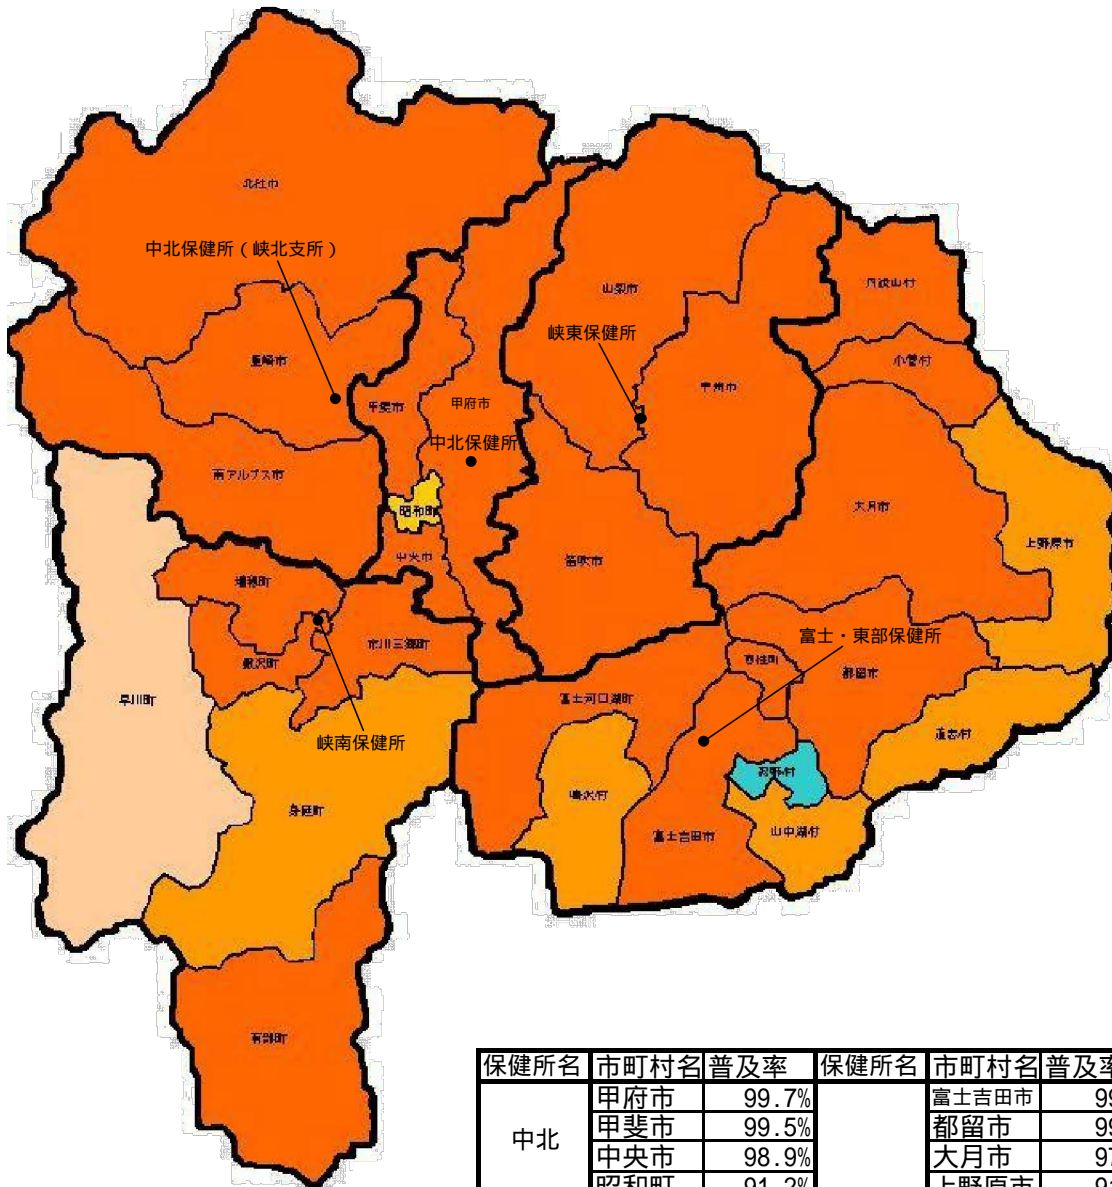

# 市町村別水道普及率

## 普及率

保健所名	市町村名	普及率	保健所名	市町村名	普及率
中北	甲府市	99.7%	富士・東部	富士吉田市	99.2%
	甲斐市	99.5%		都留市	99.1%
	中央市	98.9%		大月市	97.7%
	昭和町	91.2%		上野原市	91.6%
中北 (峡北支所)	韮崎市	97.4%		道志村	90.1%
	南アルプス市	99.6%		西桂町	99.1%
	北杜市	96.1%		忍野村	61.4%
峡東	笛吹市	100.0%		山中湖村	97.6%
	山梨市	97.8%		鳴沢村	93.8%
	甲州市	96.6%		富士河口湖町	97.3%
	市川三郷町	99.8%		小菅村	97.4%
峡南	増穂町	98.8%		丹波山村	97.5%
	鵜沢町	95.0%		県計	97.9%
	早川町	74.6%			
	身延町	94.8%			
	南都町	97.4%			