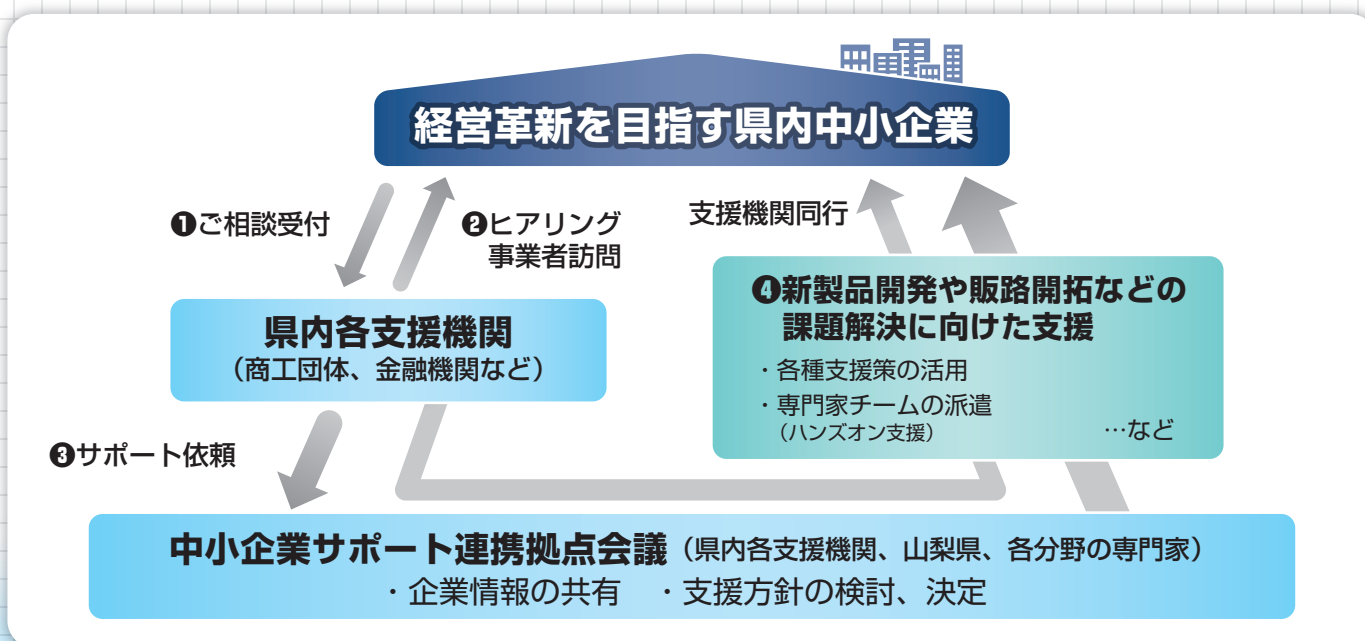

◇◇ 中小企業の皆さまの経営革新を支援します。 ◇◇

山梨県中小企業 経営革新サポート 事業

山梨県では、商工団体や金融機関など
県内13の支援機関と連携し、中小企業の
経営革新を支援する体制を構築しています。

それぞれの支援機関が有する制度・ノウハウの効果的な活用や
各分野の専門家で構成する支援チームの派遣などを通じて、新商品開発や
販路開拓など諸課題の解決に向けたきめ細かな支援を行います。

多くの中小企業の皆さまからのご相談をお待ちしています。

中小企業の皆さまが抱える諸課題に対応

支援の流れ