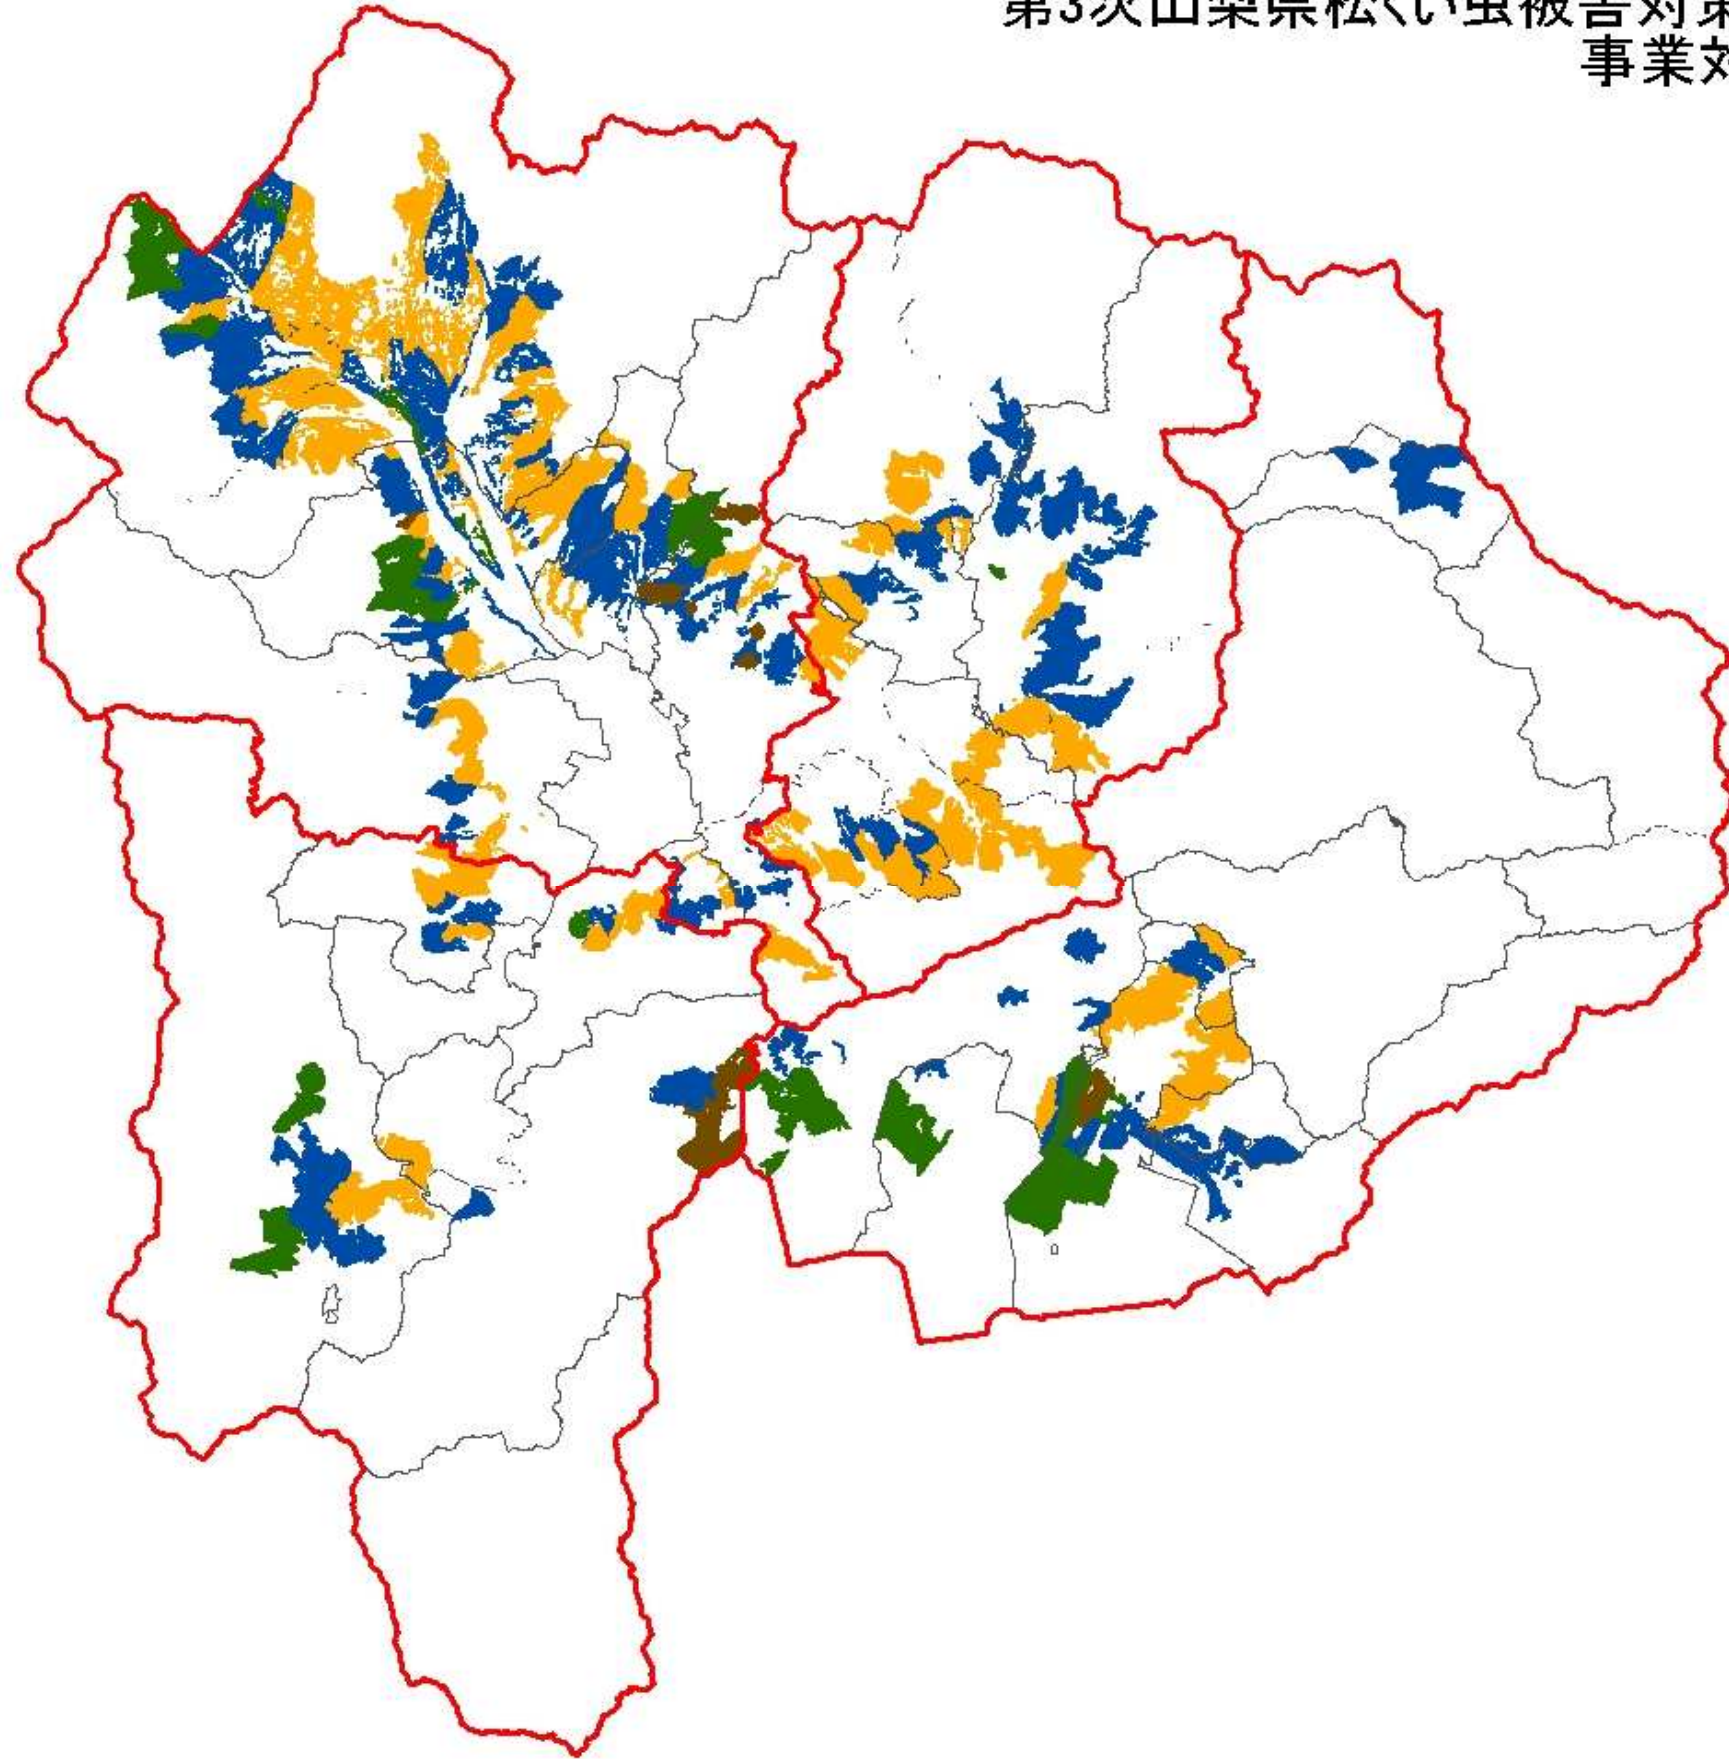

第3次山梨県松くい虫被害対策事業推進計画 事業対象区域位置図

S=1:350,000

凡例

- 市町村界
- 高度公益機能森林
- 被害拡大防止森林
- 地区保全松林
- 地区被害拡大防止松林