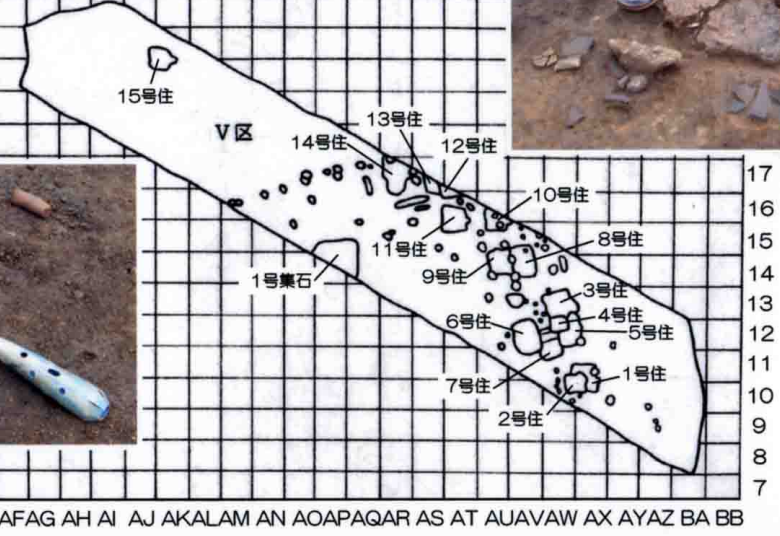

平成17年度調査  
I区・II区・II'区・III区

平成21年度調査  
IV区・V区

5号住1号カマド

5号住2号カマド

5号住出土土錘

14号住カマド出土土器

6号住出土土器

1号住・2号住

滝沢遺跡遺構配置図