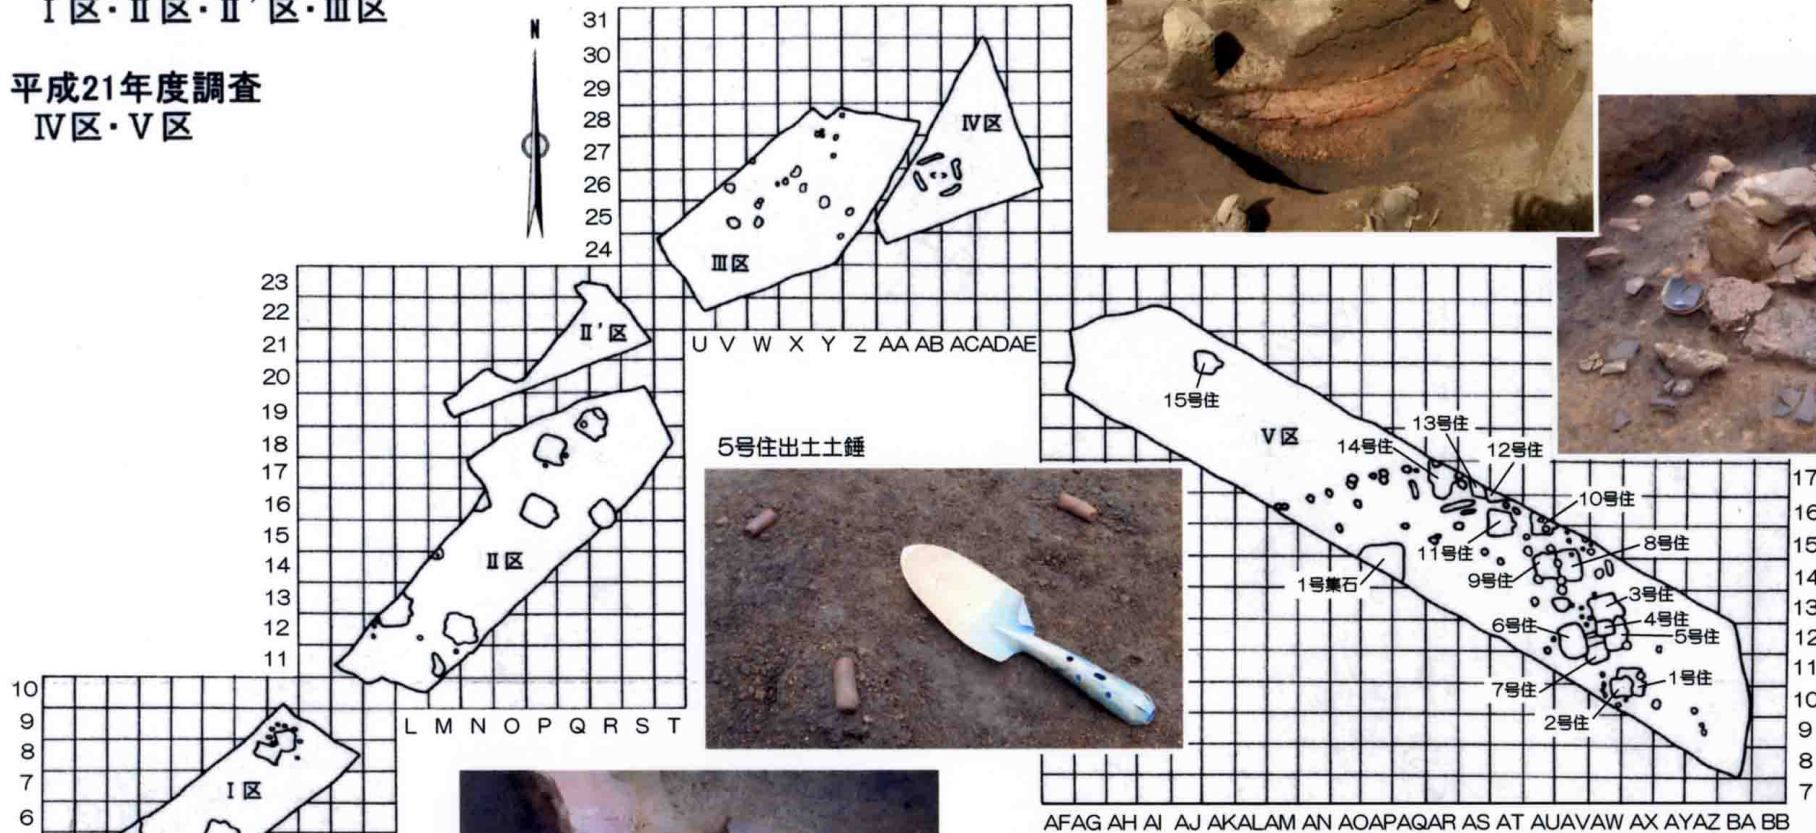

平成17年度調査  
I区・II区・II'区・III区

平成21年度調査  
IV区・V区

5号住1号カマド

5号住2号カマド

5号住出土土錘

14号住カマド出土土器

6号住出土土器

1号住・2号住

滝沢遺跡遺構配置図