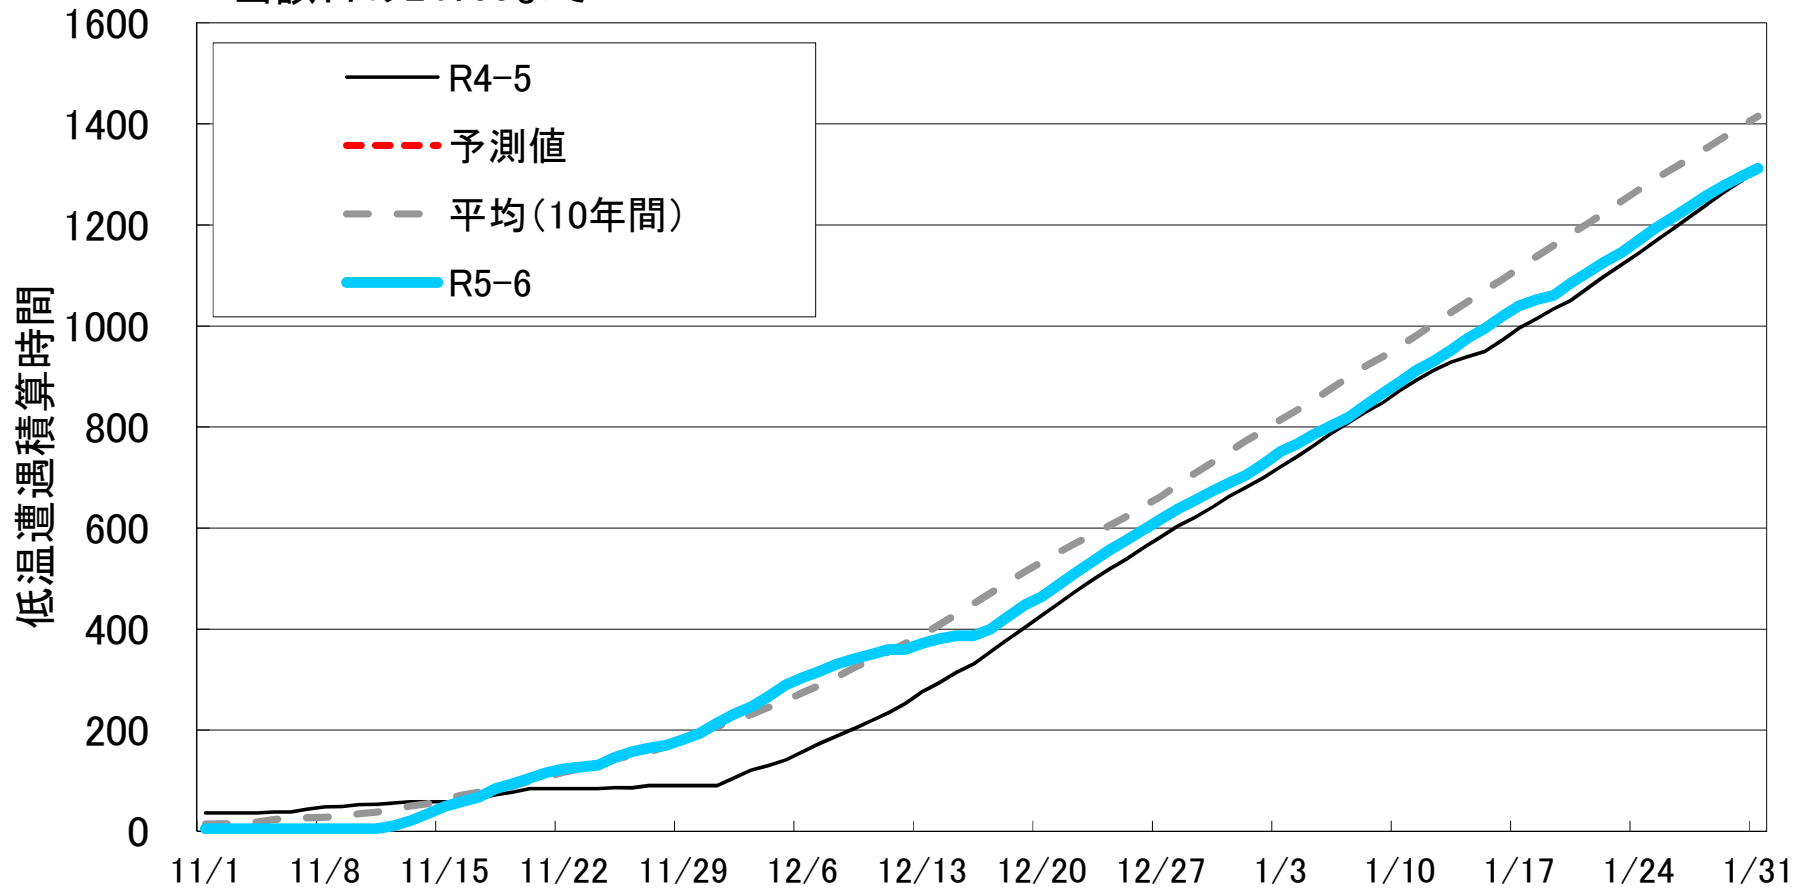

当該日の24:00まで

7.2°C以下低温遭遇積算時間(R5-6、果樹試験場 江曾原)

予測値: 現在までの積算値に過去10年間の日積算の平均を加えた値