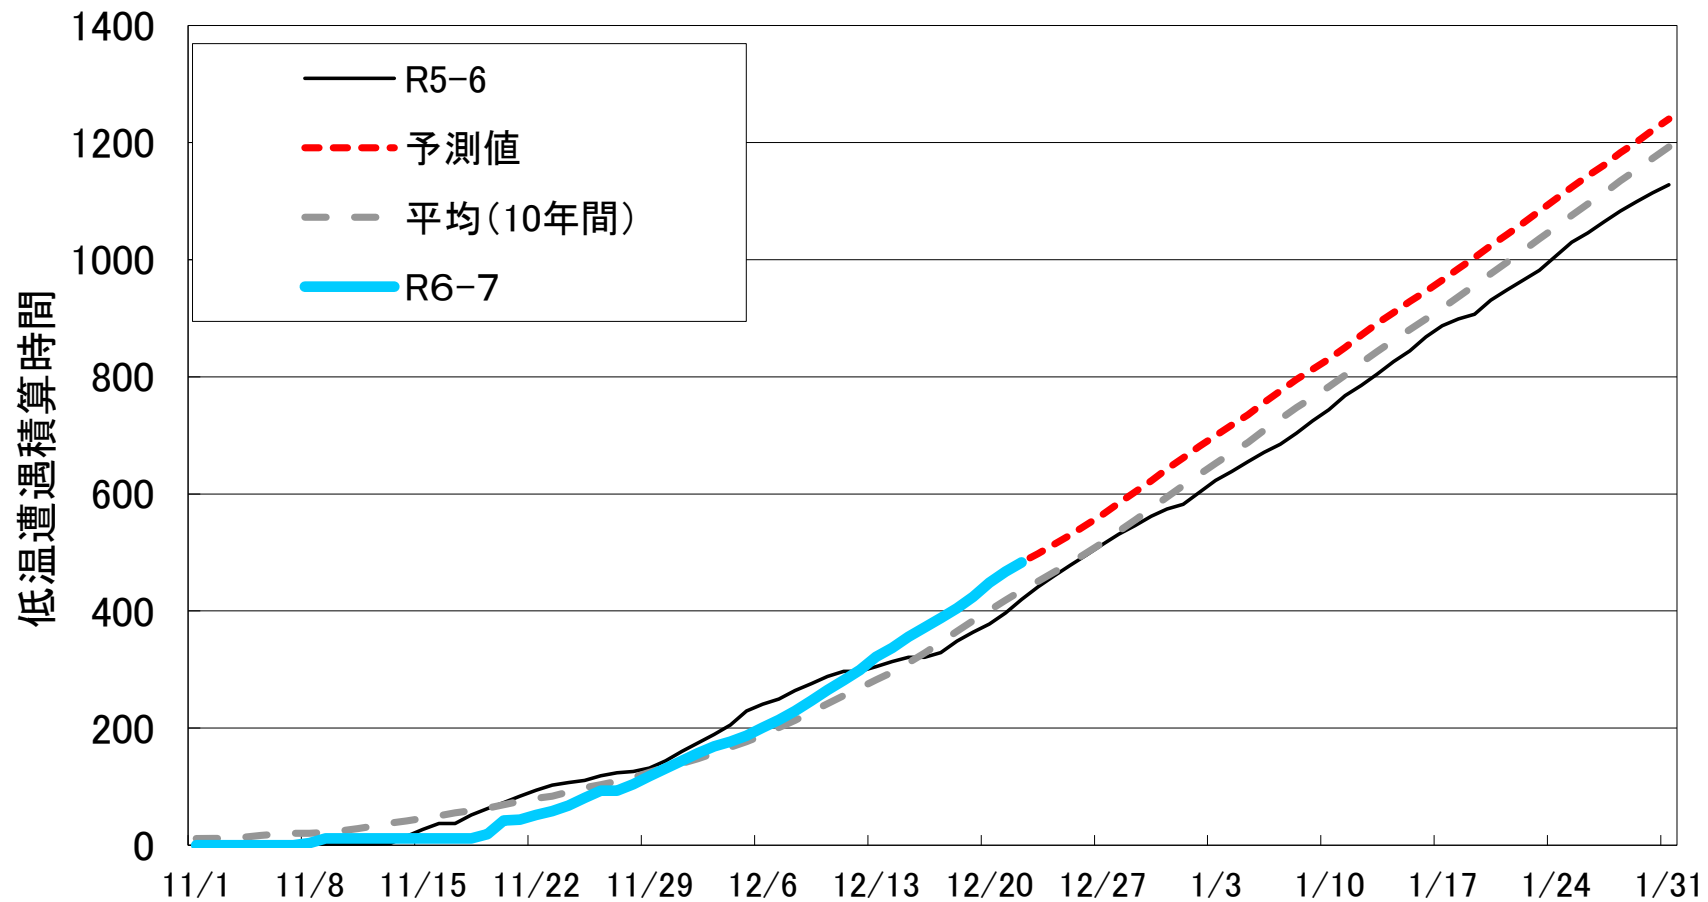

当該日の24:00まで

7.2°C以下低温遭遇積算時間(R6-7、甲府地方气象台)

予測値: 現在までの積算値に過去10年間の日積算の平均を加えた値