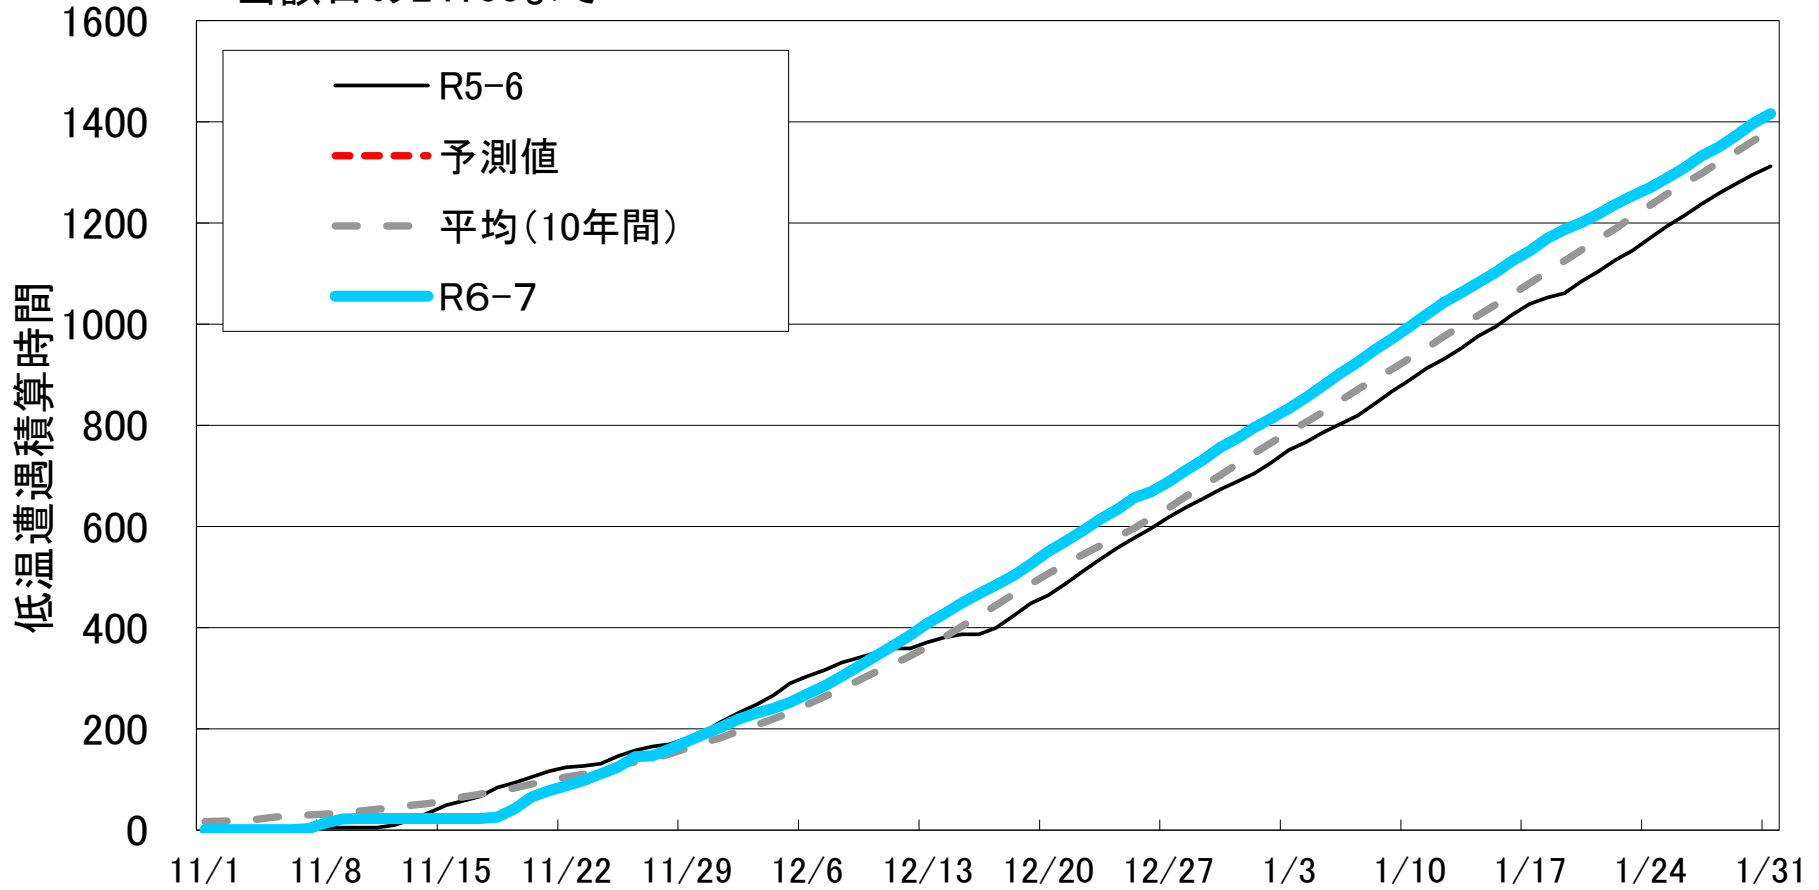

当該日の24:00まで

7.2°C以下低温遭遇積算時間(R6-7、果樹試験場 江曾原)
予測値: 現在までの積算値に過去10年間の日積算の平均を加えた